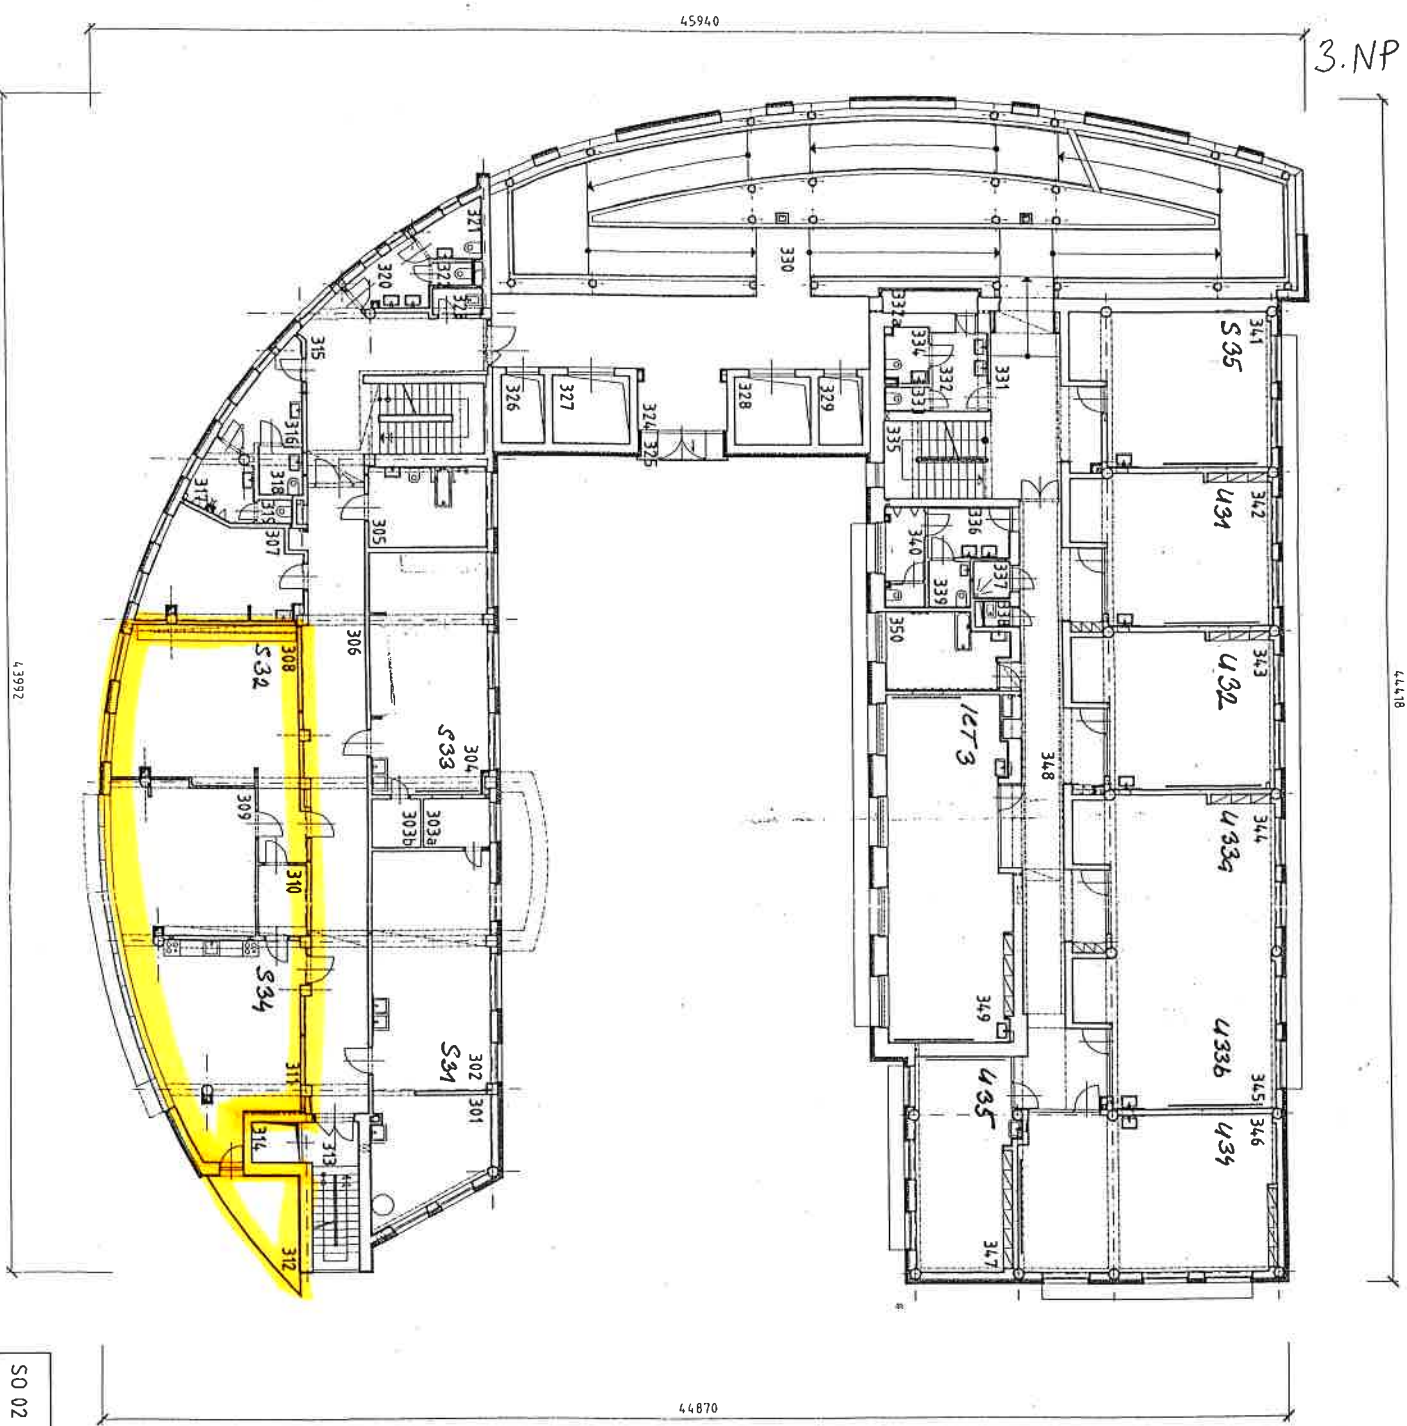

3.NP

TABULKA MÍSTNOSTÍ

ČM	NÁZEV	M ²
301	OU - KERAMICKÁ DÍLNA	26,35
302	OU - ESTETIKA	30,06
303A	SKLAD	4,50
303B	SKLAD	3,24
304	OU - ZAHRADNÍCI	39,17
305	ODPOČINKOVÁ MÍSTNOST	13,10
306	CHODBA	53,24
307	KABINET	21,03
308	OU - CVIČNÁ KUCHYŇE	44,90
309	STOLOVANI	29,67
310	SKLAD	4,95
311	OU - CVIČNÁ KUCHYŇE	40,63
312	BALKON	9,02
313	SCHODIŠTĚ	3,98
314	VÝTAH	2,70
315	SCHODIŠTĚ	2,70
316	PŘEDSÍŇ WC MUŽI	7,80
317	PŘÍDÁVY	5,59
318	WC MUŽI INVALID	2,97
319	WC MUŽI	1,17
320	PŘEDSÍŇ WC ŽENY	5,69
321	WC ŽENY INVALID	4,10
322	WC ŽENY	1,35
323	ÚKLADOVÁ MÍSTNOST	1,87
324	HALA	46,32
325	BALKON	3,74
326	VÝTAH	4,13
327	VÝTAH	7,25
328	VÝTAH	7,25
329	VÝTAH	4,13
330	RAMPY	115,70
331	CHODBA	23,65
332	PŘEDSÍŇ WC ŽENY	6,77
332A	SKLAD	3,03
333	WC ŽENY	1,53
334	WC ŽENY INVALID	3,67
335	SCHODIŠTĚ	10,79
336	PŘEDSÍŇ WC MUŽI	6,04
337	SPRCHA	1,35
338	ÚKLADOVÁ MÍSTNOST	1,00
339	WC MUŽI INVALID	2,80
340	WC MUŽI	6,04
341	PRAČ. VÝCH.-REČTĚL.-RUČNÍ PRAČE	39,86
342	TŘÍDA	39,56
343	TŘÍDA	39,58
344	TŘÍDA	80,88
345	TŘÍDA	58,48
346	TŘÍDA	29,65
347	TŘÍDA	29,65
348	CHODBA	58,98
349	VÝDEŠTNÍ TECHNIKA	59,63
350	ODPOČINKOVÁ MÍSTNOST	12,23