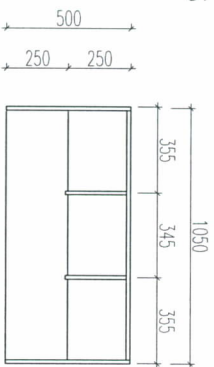

POLOŽKA ČÍSLO	NÁKRES	POPIS	BARVA	POČET KUSŮ	
				MÍSTNOST	POČET
18	<p>PŮDORYS</p> <p>ČELNÍ POHLED</p> <p>BOČNÍ POHLED</p>	<p>POPIS</p> <p>ŠATNÍ 4 SKŘÍŇKA 1400/500/1620 S VYSOUVACÍ LAVIČKOU</p> <p>KORPUS, DŘEVOTŘÍSKA tl. 18mm LAMINO v barvě oddělení ABS VIDĚLNĚ HRANY 1 x DVOUHÁČEK PLASTOVÉ PODLOŽKY ve sylvu s podlahou v LAVIČCE ROŠŤOVÝ BOTNIK</p>	ORANŽ.	006	2
			MODRÁ	009	2
			CELKEM	4	

POLOŽKA
ČÍSLO NAKRES + LEGENDA

POPIS

BARVA

POČET KUSŮ
MÍSTNOST

POČET

19

PŮDORYS

BOČNÍ POHLED

ŠATNÍ 3 SKŘÍŇKA
1050/400/1300
S VYSOUVACÍ LAVIČKOU

KORPUS, DŘEVOTŘÍSKA tl. 18mm
LAMINO v borvě oddělení
ABS VIDITELNÉ HRANY
1x DVOUHÁČEK
PLASTOVÉ PODLOŽKY ve styku s podlahou
V LAVIČCE ROŠTOVÝ BOTNIK

ORANŽ.
006 3

POLOŽKA	NÁKRES + LEGENDA	POPIS	BARVA	POČET KUSŮ MÍSTNOST	POČET
23	<p> PŮDORYS 1100 (total width), 550 (each door width) 600 (height) ČELNÍ POHLED 2300 (total width), 2240 (inner width), 800 (door width) 1840 (inner door width), 400 (door offset), 3100 (total depth) BOČNÍ POHLED 2240 (inner depth), 2300 (total depth), 800 (door depth), 60 (thickness) </p>	<p> DVOUDÍLNÁ SKŘIŇ ŠATNÍ S NÁSTAVCEM 1100/600/2000+1100 DVOUKŘÍDLOVÁ, UZAMKATELNÁ DŘEVOTŘÍSKA TL. 18mm +ABS HRANY VNĚŠEK – LAMINO SVĚTLÝ DUB VNITŘNÍ VRSTVA – LAMINO SVĚTLÝ DUB 2 PĚVNĚ A 6 NASTAVITELNÝCH POLIC DŘEVOTŘÍSKA TL. 18mm – SVĚTLÝ DUB SOKL H=60mm NABITKÁŘSKÉ ZAVĚŠY MISKOVÉ NABITKÁŘSKÝ ZÁMEK NABITKÁŘSKÉ ÚCHYTĚ </p>	012	1	CELKEM 1