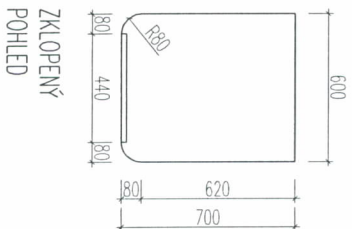

ZKLOPENÝ
POHLED

ZÁVĚSNÝ PULT
600/600

DŘEVOTŘÍSKA tl. 18mm
LAMINO v borvě oddělení
ABS VIDITELNÉ HRANY
HORNÍ HRANA 900mm NAD PODLAHOU

ORANŽ.
006 1

MODRÁ
009 1

CELKEM 2

POZN. VYBAVENÍ MŠ MUSÍ SPLŇOVAT: ČSN EN 14749/2006 ČSN EN 1729-1/2007 ČSN EN 1729-2/2007 ČSN EN 1725/1998 ČSN 91 1001
A MUSÍ BÝT CERTIFIKOVANÉ
PŘED VÝROBU BUDOU ZAMĚŘENY SKUTEČNÉ ROZMĚRY A PROVEDENA DÍLENSKÁ DOKUMENTACE VÝROBKŮ. VEŠKERÉ VÝROBKY PŘED REALIZACÍ ODSOUHLASÍ INVESTITOR A ARCHITEKT!