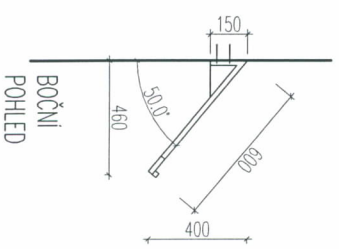

ŠATNÍ 3 SKŘÍŇKA
1050/400/1300
S VYSOUVACÍ LAVIČKOU

KORPUS, DŘEVOTŘÍSKA tl. 18mm
LAMINO v borvě oddělení
ABS VIDITELNÉ HRANY
1x DVOUHÁČEK
PLASTOVÉ PODLOŽKY ve styku s podlahou
V LAVIČCE ROŠTOVÝ BOTNIK

ORANŽ.
006 3

MODRÁ
009 3

CELKEM 6

20

ZKLOPENÝ
POHLED

ZÁVĚSNÝ PULT
600/600

DŘEVOTŘÍSKA tl. 18mm
LAMINO v borvě oddělení
ABS VIDITELNÉ HRANY
HORNÍ HRANA 900mm NAD PODLAHOU

ORANŽ.
006 1

MODRÁ
009 1