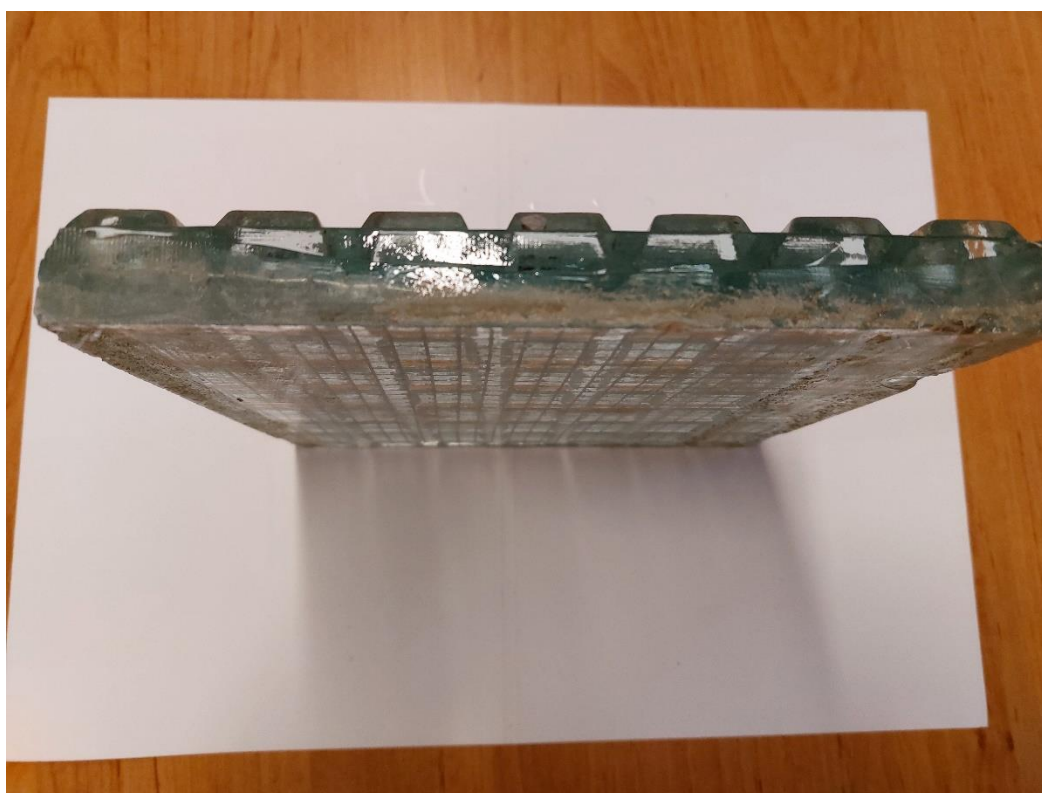

Vzhled a orientační rozměry původních skleněných dlaždic

1) okrajová skleněná dlaždice

Foto 1 – horní (pohledová) strana

Foto 2 – spodní strana

Foto 3 – boční strana

2) vnitřní skleněná dlaždice

Foto 4 – horní (pohledová) strana

Foto 5 – spodní strana

Foto 6 – boční strana

3) orientační rozměry

Foto 7 – orientační rozměr skleněné dlaždice – šířka dlaždice

Foto 8 – orientační rozměr skleněné dlaždice – šířka dlaždice (detail)

Foto 9 – orientační rozměr skleněné dlaždice – výška dlaždice

Orientační rozměry skleněné dlažby: 21,7 x 21,7 cm, výška 2,7 cm

Rozměry skleněných dlaždic uvedené v této příloze jsou závazné pro výrobu referenčních vzorků v rámci výběrového řízení. Rozměry jednotlivých skleněných dlaždic mohou být objednatelem v průběhu realizace díla upřesňovány!