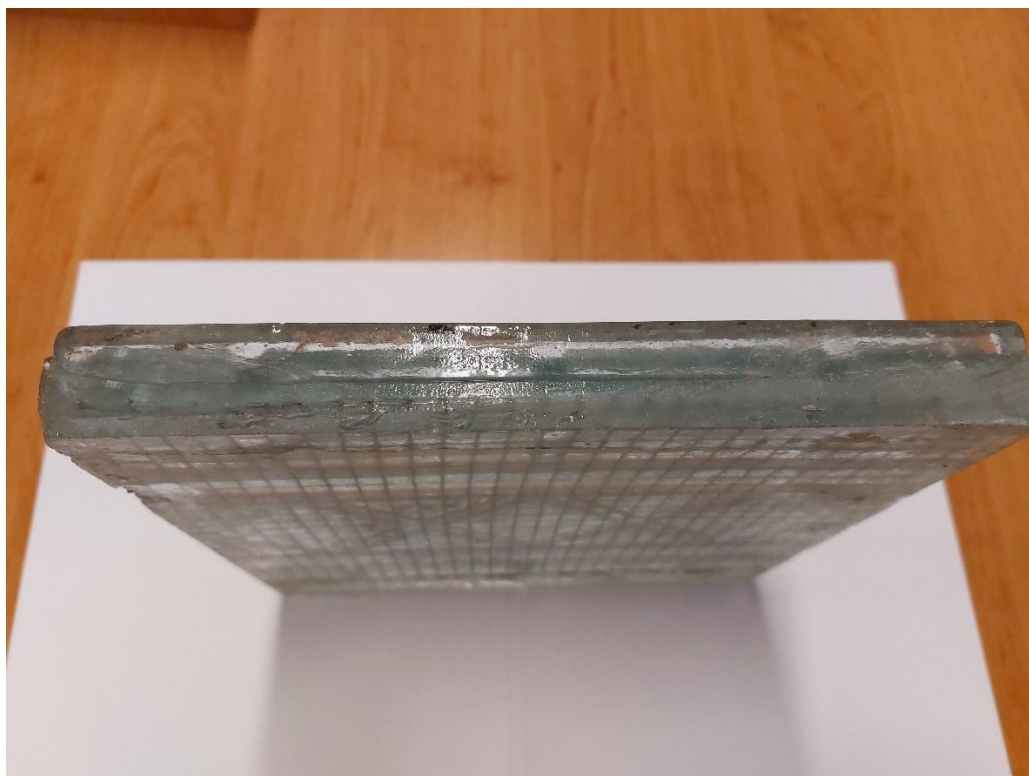

Vzhled a orientační rozměry původních skleněných dlaždic

1) okrajová skleněná dlaždice

Foto 1 – horní (pohledová) strana

Foto 2 – spodní strana

Foto 3 – boční strana

2) vnitřní skleněná dlaždice

Foto 4 – horní (pohledová) strana

Foto 5 – spodní strana

Foto 6 – boční strana

3) orientační rozměry

Foto 7 – orientační rozměr skleněné dlaždice – šířka dlaždice

Foto 8 – orientační rozměr skleněné dlaždice – šířka dlaždice (detail)

Foto 9 – orientační rozměr skleněné dlaždice – výška dlaždice

Orientační rozměry skleněné dlažby: 21,7 x 21,7 cm, výška 2,7 cm

Rozměry skleněných dlaždic uvedené v této příloze jsou závazné pro výrobu referenčních vzorků v rámci výběrového řízení. Rozměry jednotlivých skleněných dlaždic mohou být objednatelem v průběhu realizace díla upřesňovány!