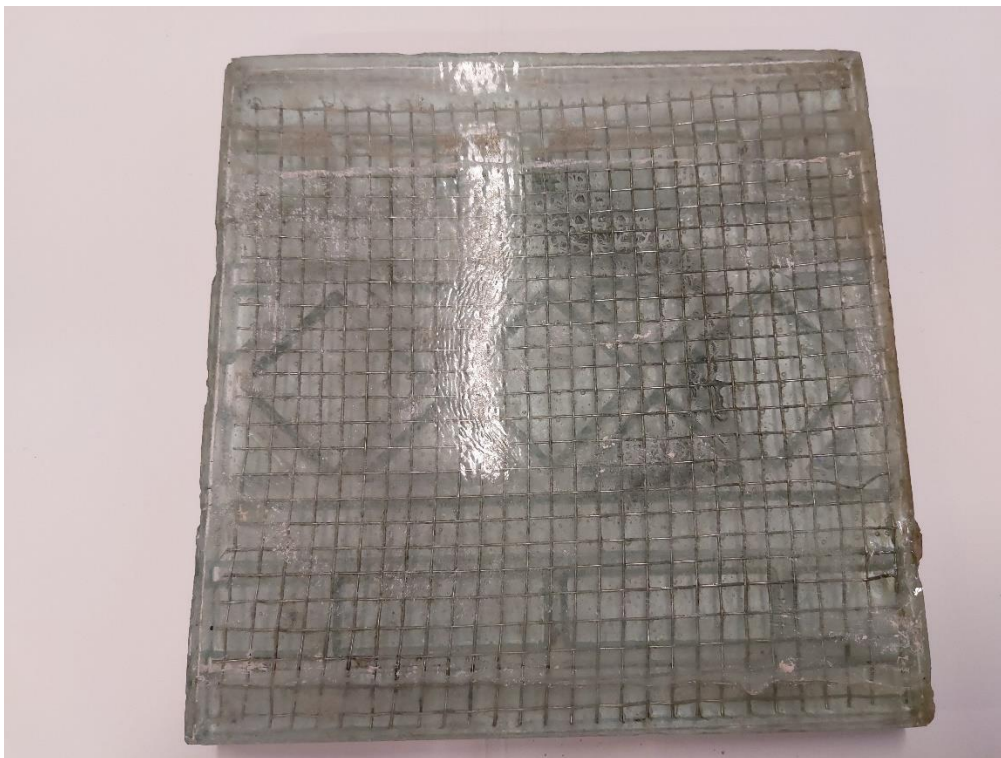

Vzhled a orientační rozměry původních skleněných dlaždic

1) okrajová skleněná dlaždice

Foto 1 – horní (pohledová) strana

Foto 2 – spodní strana

Foto 3 – boční strana

2) vnitřní skleněná dlaždice

Foto 4 – horní (pohledová) strana

Foto 5 – spodní strana

Foto 6 – boční strana

3) orientační rozměry

Foto 7 – orientační rozměr skleněné dlaždice – šířka dlaždice

Foto 8 – orientační rozměr skleněné dlaždice – šířka dlaždice (detail)

Foto 9 – orientační rozměr skleněné dlaždice – výška dlaždice

Orientační rozměry skleněné dlažby: 21,7 x 21,7 cm, výška 2,7 cm

Rozměry skleněných dlaždic uvedené v této příloze jsou závazné pro výrobu referenčních vzorků v rámci výběrového řízení. Rozměry jednotlivých skleněných dlaždic mohou být objednatelem v průběhu realizace díla upřesňovány!