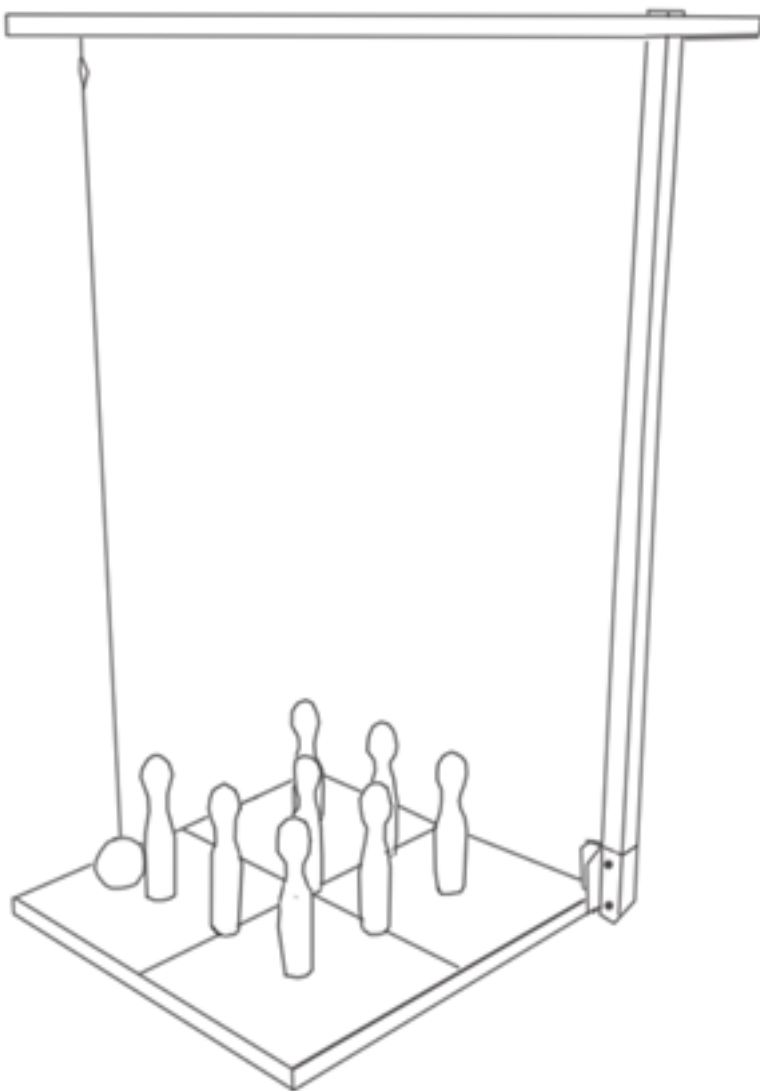

Kuželky

Rozměry: Velikost hrací plochy 1m x 1m
Výška konstrukce 2 m.
Potřebná plocha: 2 m x 2 m

ilustrační nákres

ilustrační fotografie boxu na kuželky

Telefon

(prvek na dětská hřiště s podzemním kabelem)

Rozměry: Výška 1,2 m
Potřebná plocha: 1 x 1,5 m

Ilustrační fotografie: (GREENBERG DESIGN)

Šachy

Rozměry: Šachový stůl výška desky 74 cm, deska 60 cm x 60 cm
Židle d 60 cm x š 65 cm x v 78 cm
(výška sedu 50-53 cm nad terénem, úprava výrobou na zakázku)
Potřebná plocha: 1,5 m x 1,5 m