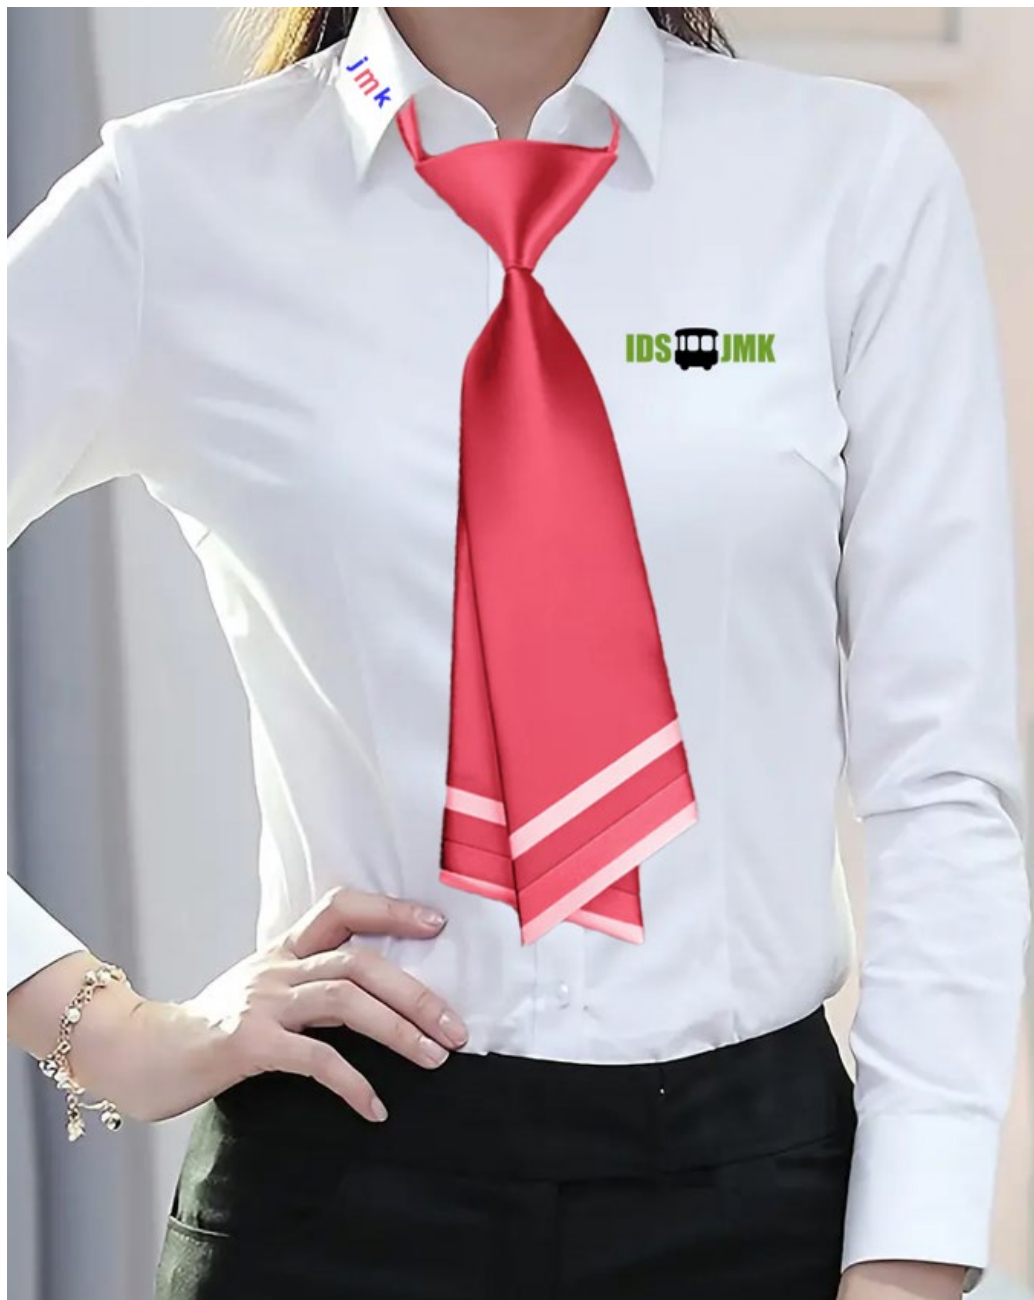

Dámská košile dlouhý rukáv

Složení: 40% Bavlna,60% Polyester

Délka: Pravidelný

Pás: Ne

Délka rukávu: dlouhý rukáv

Typ rukávu: Košile s rukávem na knoflík

Typ rukávu: Běžný rukáv

Hrudní podložka: Ne

Vzorované: Jednobarevný

Aplikovatelní lidé: Dospělý

Průhledný: Ne

Tkanina: Nenatahovací

Typ zapínání: Plaketa

Zapínání: Jednořadový

Typ: Košile

Obrys: H

Roční období: Celoroční

Styl: Neformální

Fit Type: Pravidelné

Elasticita látky: Žádná elasticita

Styl límce: Čtvercový límeček

Výšivka: IDS JMK na levé straně, JMK na pravém límci

Poptávané množství: 270 ks