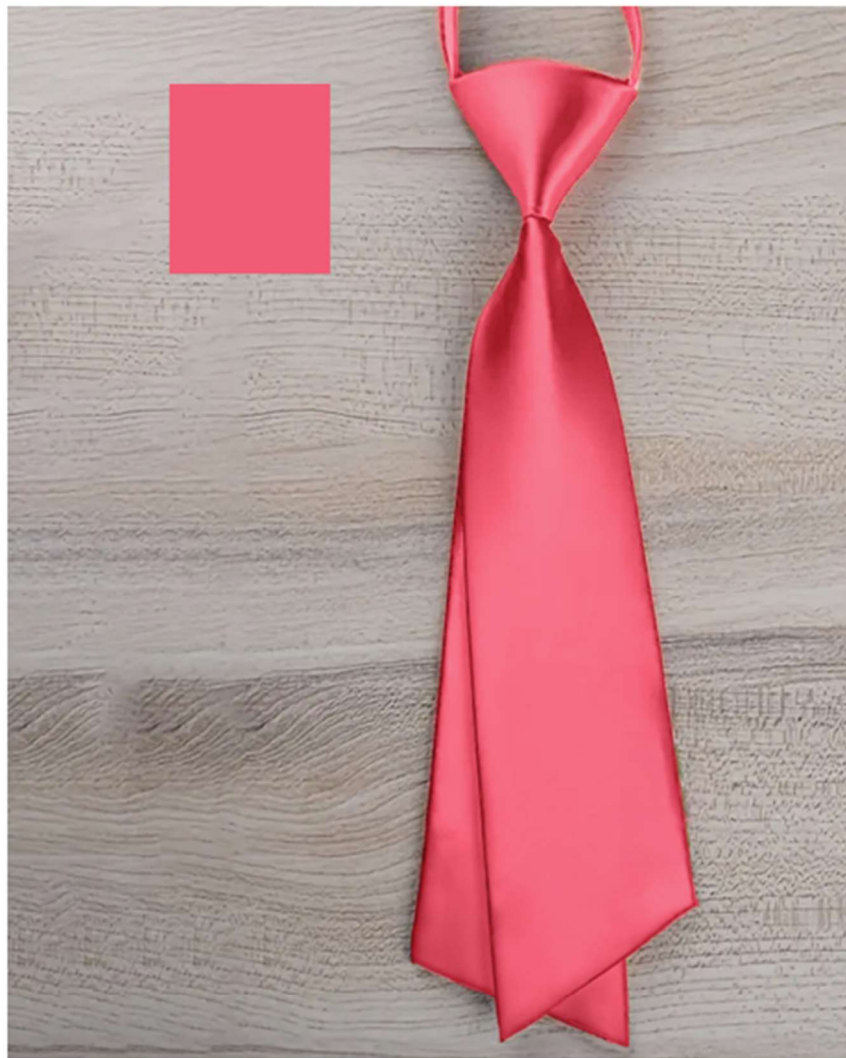

## Pánská kravata

Materiál: Polyester

Styl: Elegantní

Metoda tkaní: Pletení

Barva: Pantone 1787 C

**Poptávané množství: 90 ks**

## Dámská kravata

Materiál: Polyester

Styl: Elegantní

Metoda tkaní: Pletení

Barva: Pantone 1787 c

**Poptávané množství: 90 ks**