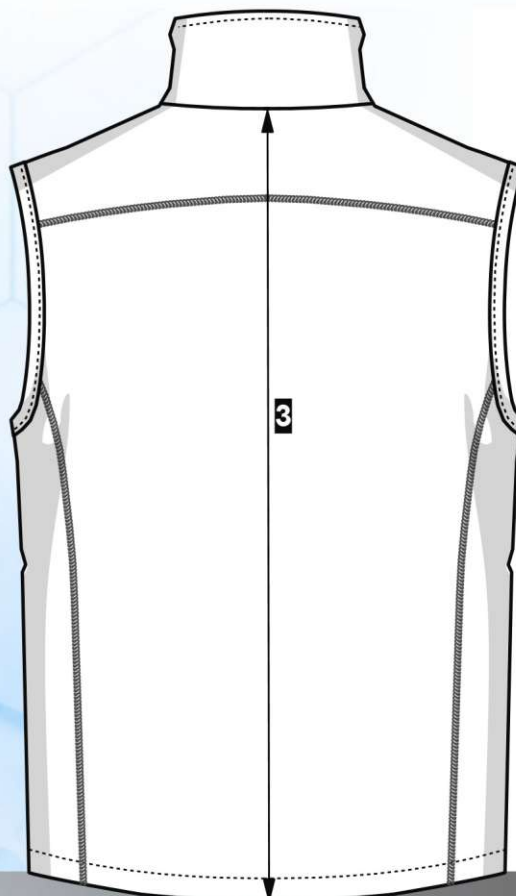

Materiál:
Fleece
100% polyester, 230 g/m²

White

**Sanatorium
Pálava**

Výšivka