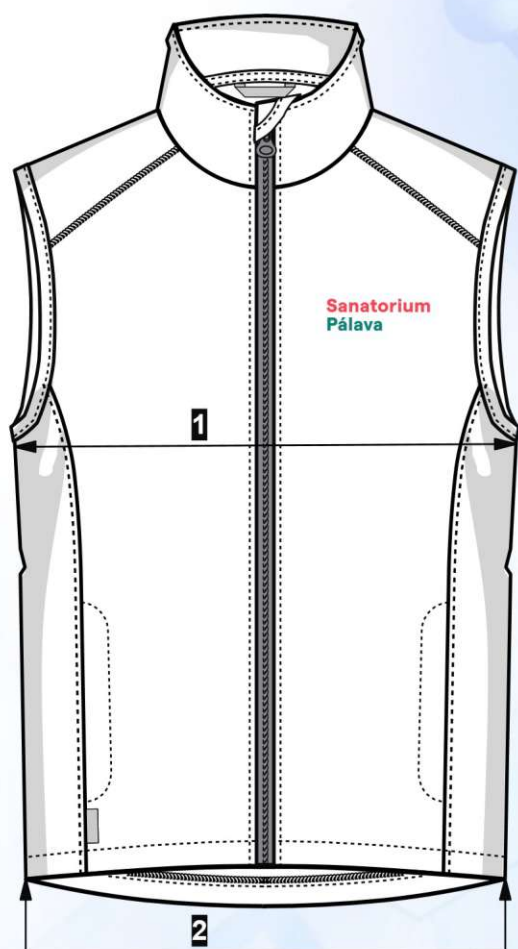

Max. dovolená odchylka rozměrů hotových oděvů +/- 2%

Materiál:
Fleece
100% polyester, 230 g/m²

White

**Sanatorium
Pálava**

Výšivka

Vesta unisex		VELIKOST							
		38	42	46	50	54	58	62	66
		S	M	L	XL	2XL	3XL	4XL	5XL
1	prsni šířka	52	56	60	64	68	72	76	80
2	dolní šířka	50	54	58	62	66	70	74	78
3	délka oděvu	77	78	79	80	81	82	83	84
Max. dovolená odchylka rozměrů hotových oděvů +/- 2%									

Materiál:
Fleece
100% polyester, 230 g/m²

White

**Sanatorium
Pálava**

Výšivka

Čepice		VELIKOST
		50
		1
1	1/2 obvod	29
2	šířka	5,5
Max. dovolená odchylka rozměrů hotových oděvů +/- 3%		

Materiál-sítovina:

100% polyamid