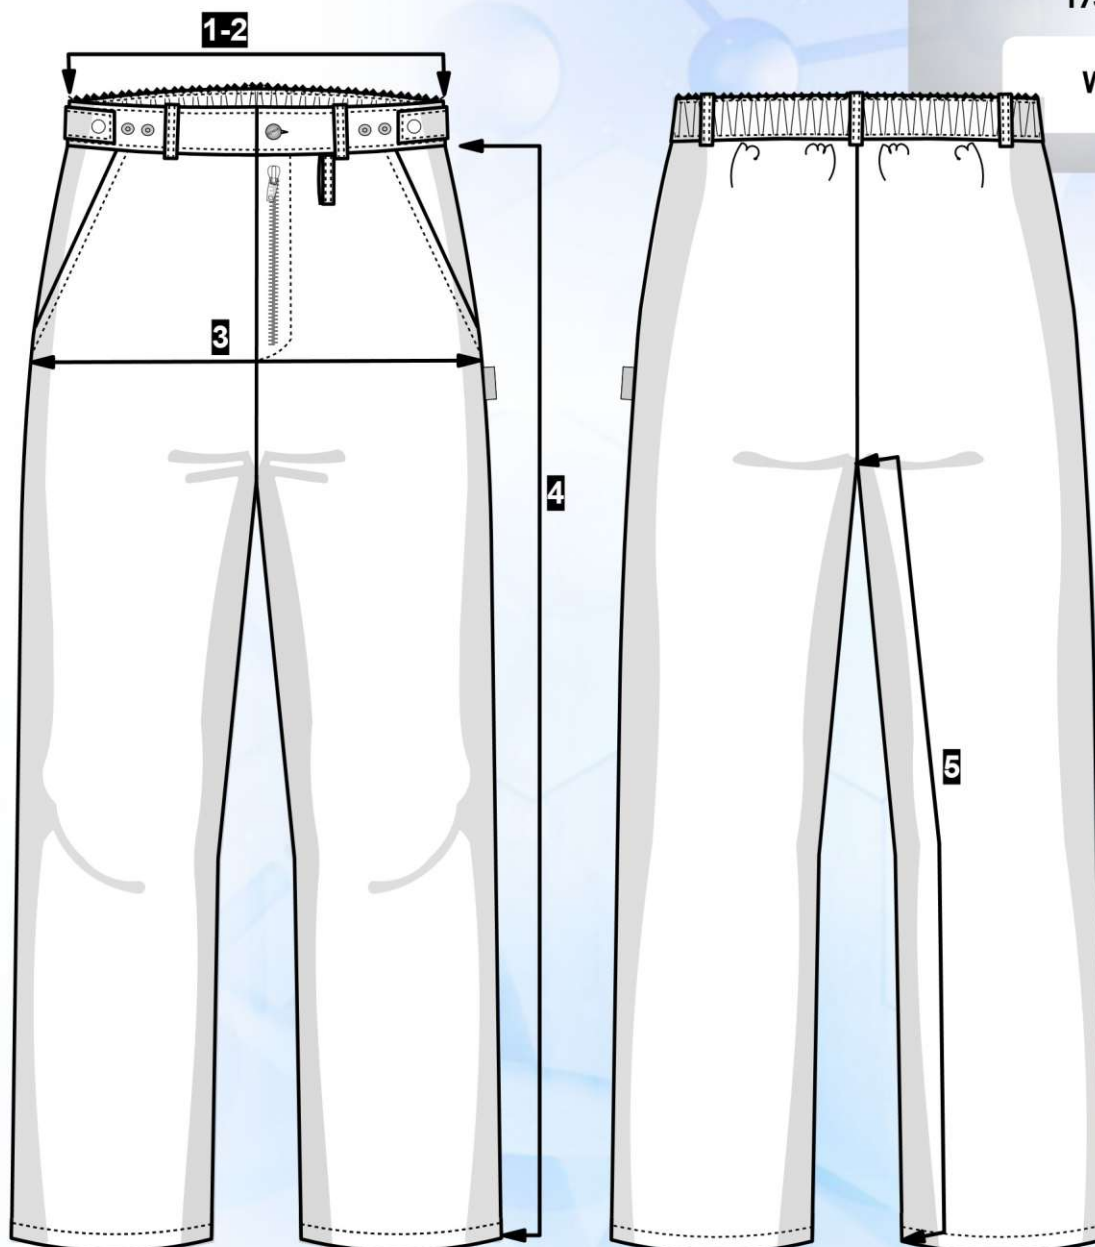

Max. dovolená odchylka rozměrů hotových oděvů +/- 2%

skrytý zip

Materiál:

35% bavlna / 65% polyester
195 g/m²

White

Šaty		VELIKOST												
		32	34	36	38	40	42	44	46	48	50	52	54	56
1	prsni šířka	44	46	48	50	52	54	56	58,5	61,5	64,5	67	69,5	72,5
2	pasová šířka	39	41	43	45	47	49	51	53,5	56,5	59	62	64,5	67,5
3	dolní šířka	46,5	48,5	50,5	52,5	54,5	56,5	58,5	61,5	64	67	69,5	72,5	75
4	délka náramenice	11	11,5	12	12,5	13	13,5	14	14	14,5	15	15,5	16	16,5
5	délka rukávu	16,5	17	17,5	18	18,5	19	19,5	20	20,5	21	21,5	22	22,5
6	délka oděvu	100	100,5	101	101,5	102	102,5	103	103,5	104	104,5	105	105,5	106