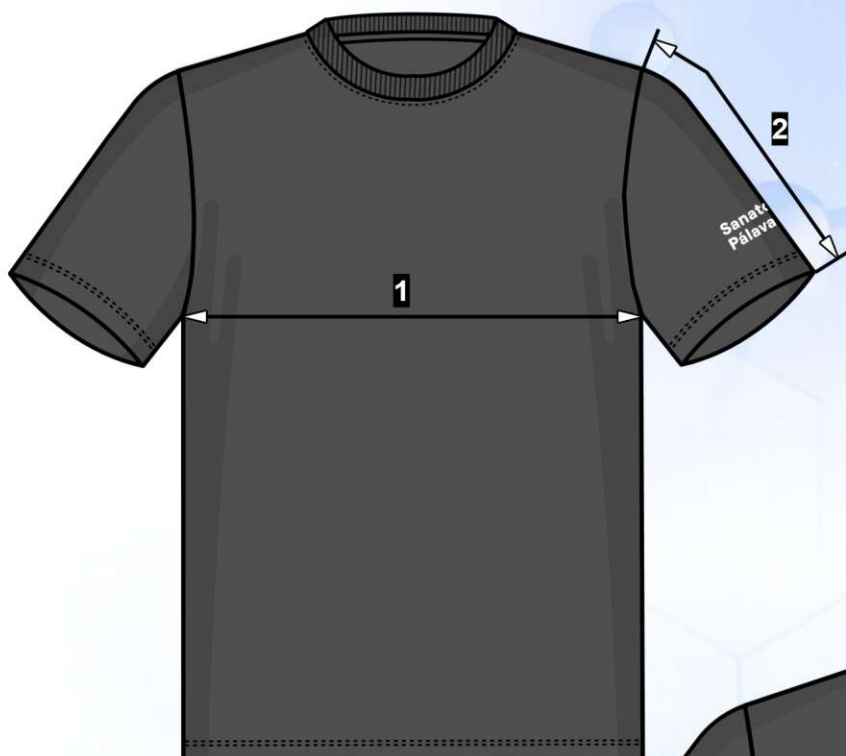

Tričko unisex	VELIKOST								
	XS	S	M	L	XL	2XL	3XL	4XL	5XL
1 prsní šířka	43	47	51	55	59	64	70	76	82
2 délka rukávu	18,5	19,5	20,5	21,5	22,5	23,5	24,5	25,5	26,5
3 délka oděvu	68	70	72	74	76	78	81	84	87

Max. dovolená odchylka rozměrů hotových oděvů +/- 2%