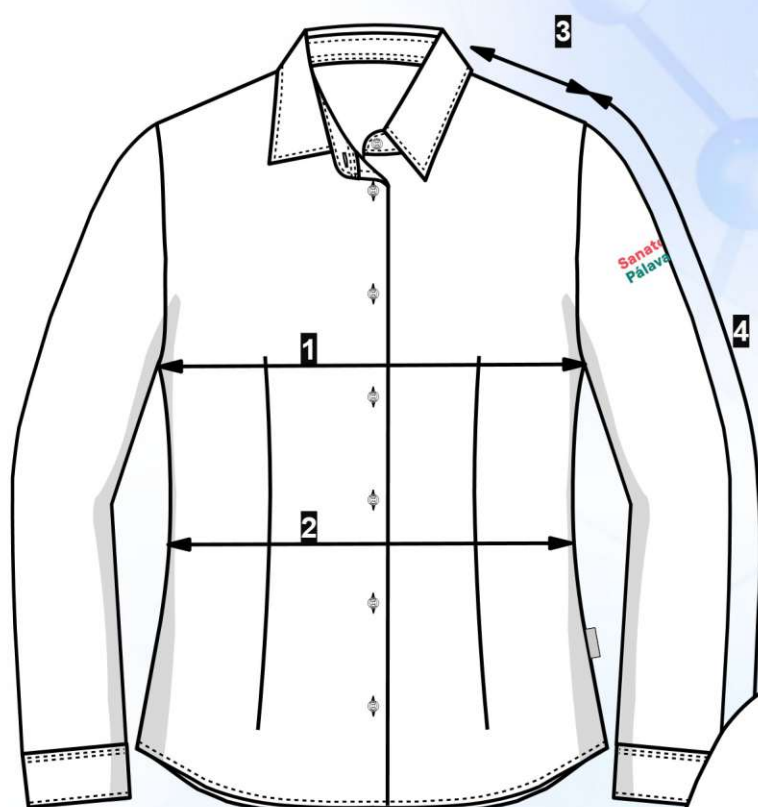

Košile dámská		VELIKOST									
		34	36	38	40	42	44	46	48	50	52
1	prsni šířka	46	48	50	52	54	56	58	60	62	64
2	pasová šířka	38,5	41	43,5	46	48	50,5	53	55	57,5	59,5
3	délka náramenice	11,5	12	12,5	13	13,5	14	14,5	15	15,5	16
4	délka rukávu	61	61	61,5	62	62,5	62,5	63	63,5	64	64
5	délka oděvu	64,5	64,5	64,5	64,5	65	65,5	66	66,5	67	67,5

Max. dovolená odchylka rozměrů hotových oděvů +/- 2%