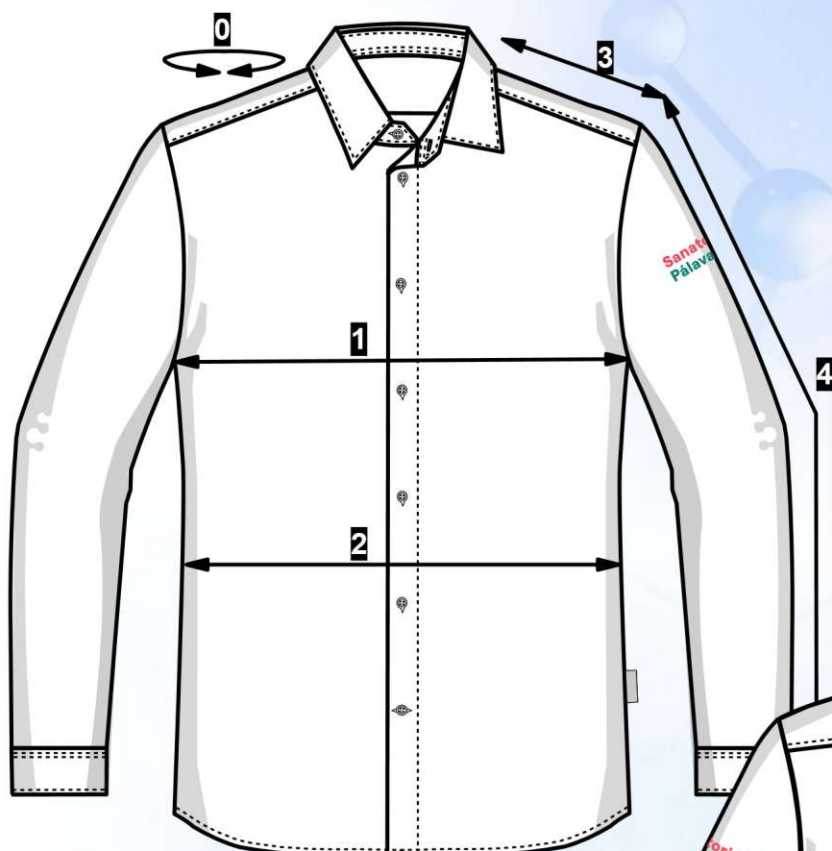

Košile pánská	VELIKOST															
	36	37	38	39	40	41	42	43	44	45	46	47	48	49	50	
0	obvod krku	36	37	38	39	40	41	42	43	44	45	46	47	48	49	50
1	prsni šířka	52	53	54	56	57	58	60	62	63	65	66	68	69	71	72
2	pasová šířka	50	51	52	54	55	56	58	60	61	63	64	66	67	69	70
3	délka náramenice	14,5	15	15,5	16	16,5	16,5	16,5	17	17	17,5	18	18	18,5	18,5	19
4	délka rukávu	66	66	66	66	66	66	68	68	68	68	69	69	69	69	69
5	délka oděvu	75	76	76	77	77	78	78	79	79	80	80	81	81	82	82

Max. dovolená odchylka rozměrů hotových oděvů +/- 2%