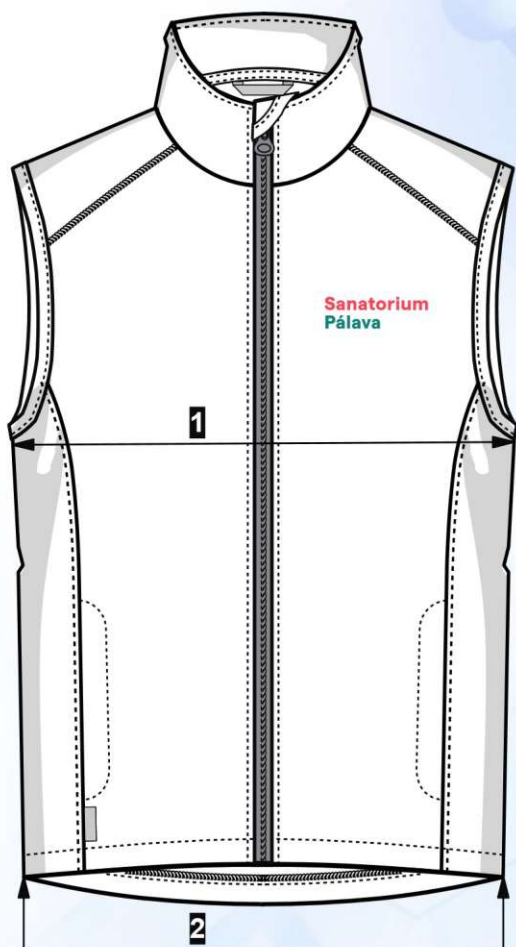

Max. dovolená odchylka rozměrů hotových oděvů +/- 2%

Materiál:
Fleece
100% polyester, 230 g/m²

White

**Sanatorium
Pálava**

Výšivka

Vesta unisex		VELIKOST							
		38	42	46	50	54	58	62	66
		S	M	L	XL	2XL	3XL	4XL	5XL
1	prsni šířka	52	56	60	64	68	72	76	80
2	dolní šířka	50	54	58	62	66	70	74	78
3	délka oděvu	77	78	79	80	81	82	83	84
Max. dovolená odchylka rozměrů hotových oděvů +/- 2%									

Materiál:
Fleece
100% polyester, 230 g/m²

White

**Sanatorium
Pálava**

Výšivka

Zástěra do pasu		VELIKOST
		UNI
A	šířka	52
B	délka	35,5
C	zavázka 2x	80
Max. dovolená odchylka rozměrů hotových oděvů +/- 2%		