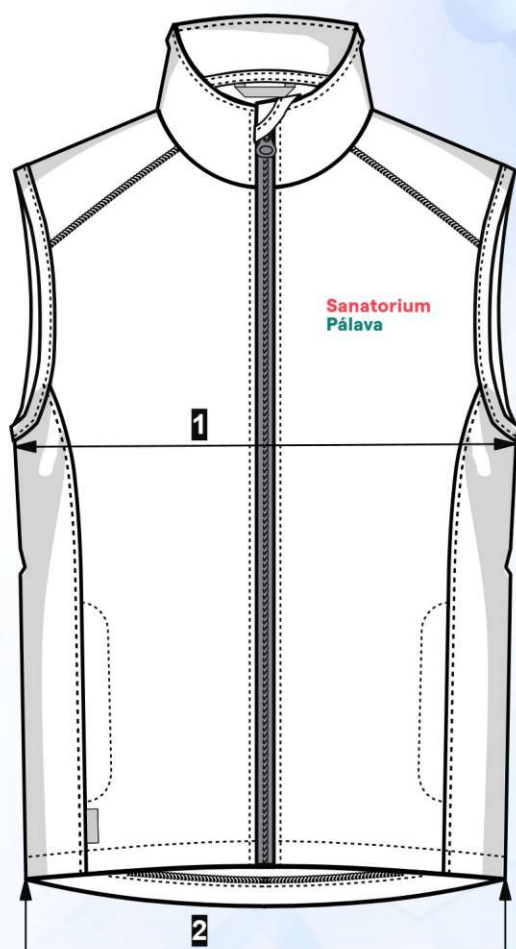

Max. dovolená odchylka rozměrů hotových oděvů +/- 2%

Materiál:
Fleece
100% polyester, 230 g/m²

White

**Sanatorium
Pálava**

Výšivka

Vesta unisex		VELIKOST							
		38	42	46	50	54	58	62	66
		S	M	L	XL	2XL	3XL	4XL	5XL
1	prsni šířka	52	56	60	64	68	72	76	80
2	dolní šířka	50	54	58	62	66	70	74	78
3	délka oděvu	77	78	79	80	81	82	83	84
Max. dovolená odchylka rozměrů hotových oděvů +/- 2%									

Materiál:
Fleece
100% polyester, 230 g/m²

White

**Sanatorium
Pálava**

Výšivka

Čepice		VELIKOST
		50
		1
1	1/2 obvod	29
2	šířka	5,5
Max. dovolená odchylka rozměrů hotových oděvů +/- 3%		

Materiál-sítovina:

100% polyamid