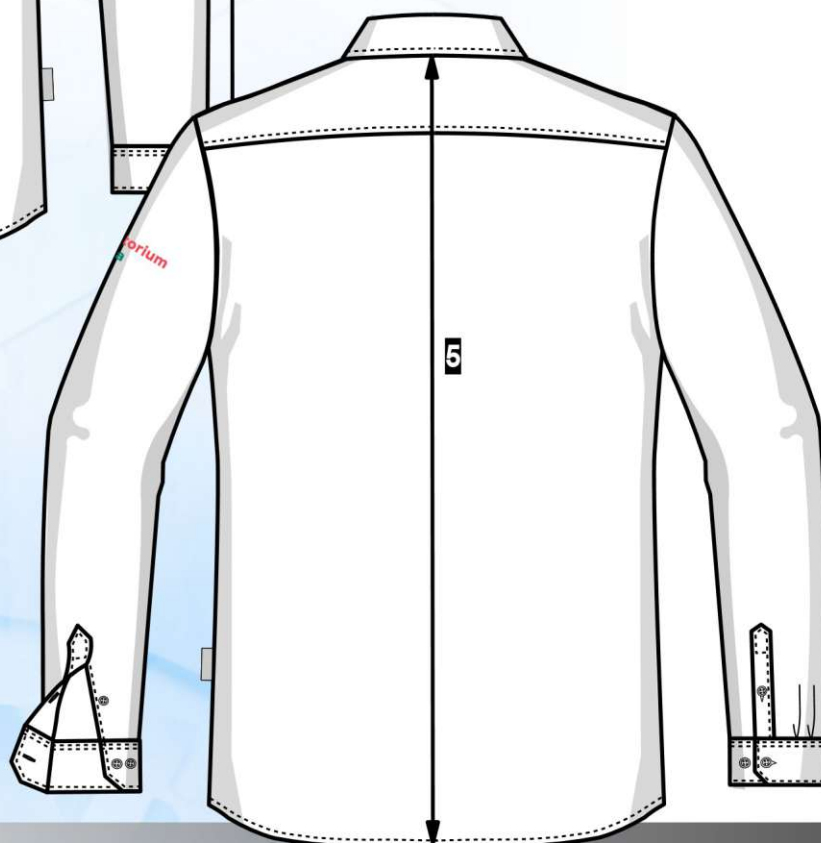

Materiál:
49 % polyester / 48 % bavlna
/ 3 % elastické vlákno
135 g/m²

White

**Sanatorium
Pálava**

Transfer