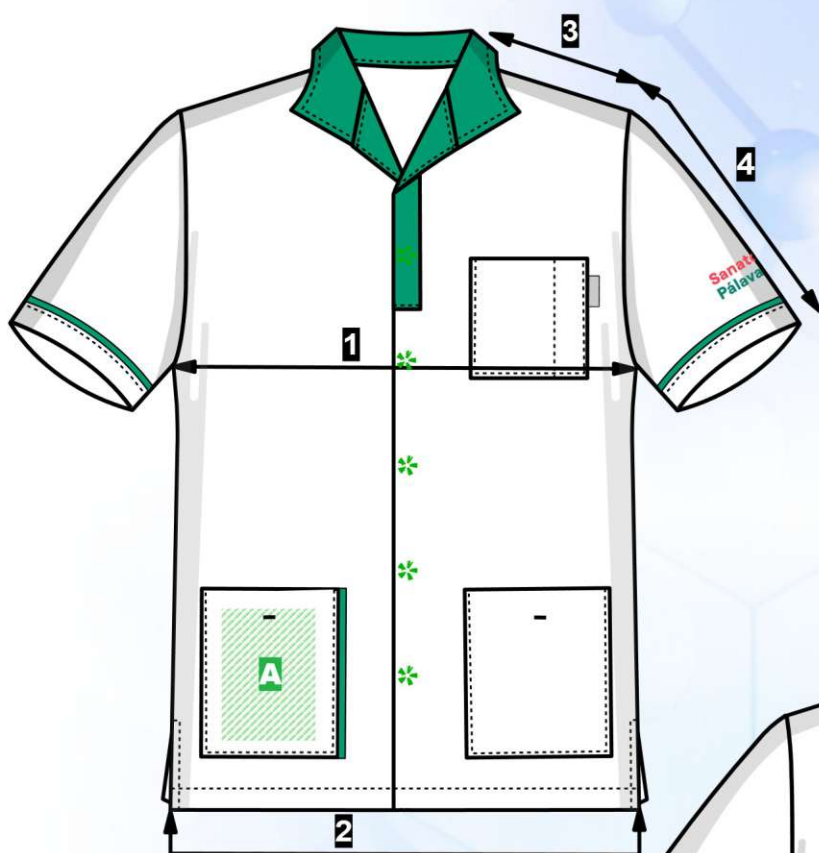

Blůza unisex		VELIKOST						
		XS	S	M	L	XL	2XL	3XL
		44	48	52	56	58	60	64
1	prsni šířka	52	56	60	64	68	72	77
2	sedová šířka	53	57	61	65	69	72	78
3	délka náramenice	16	16	17	17,5	18	18	19
4	délka rukávu	23	24	24,5	25	25,5	26	26,5
5	délka oděvu	74	75	77	78,5	79	80	81

Max. dovolená odchylka rozměrů hotových oděvů +/- 2%