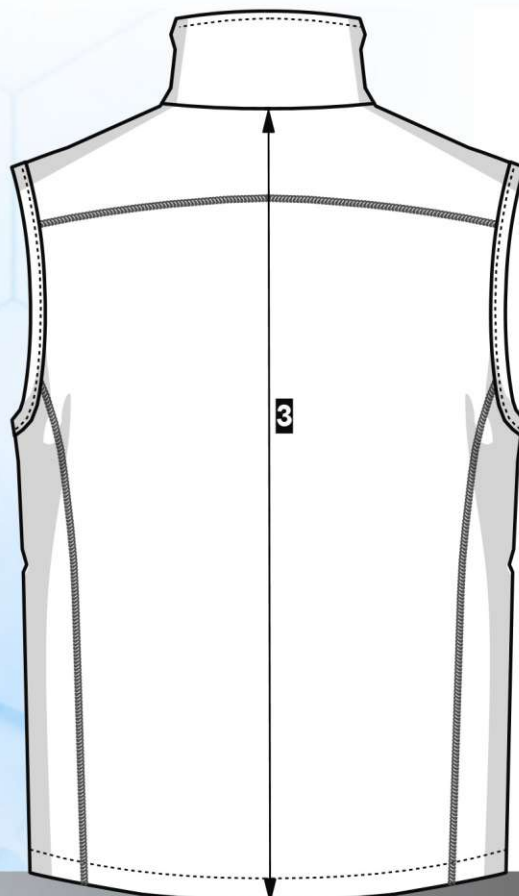

Max. dovolená odchylka rozměrů hotových oděvů +/- 2%

Materiál:
Fleece
100% polyester, 230 g/m²

White

**Sanatorium
Pálava**

Výšivka

Blůza unisex		VELIKOST						
		XS	S	M	L	XL	2XL	3XL
		44	48	52	56	58	60	64
1	prsni šířka	52	56	60	64	68	72	77
2	sedová šířka	53	57	61	65	69	72	78
3	délka náramenice	16	16	17	17,5	18	18	19
4	délka rukávu	23	24	24,5	25	25,5	26	26,5
5	délka oděvu	74	75	77	78,5	79	80	81