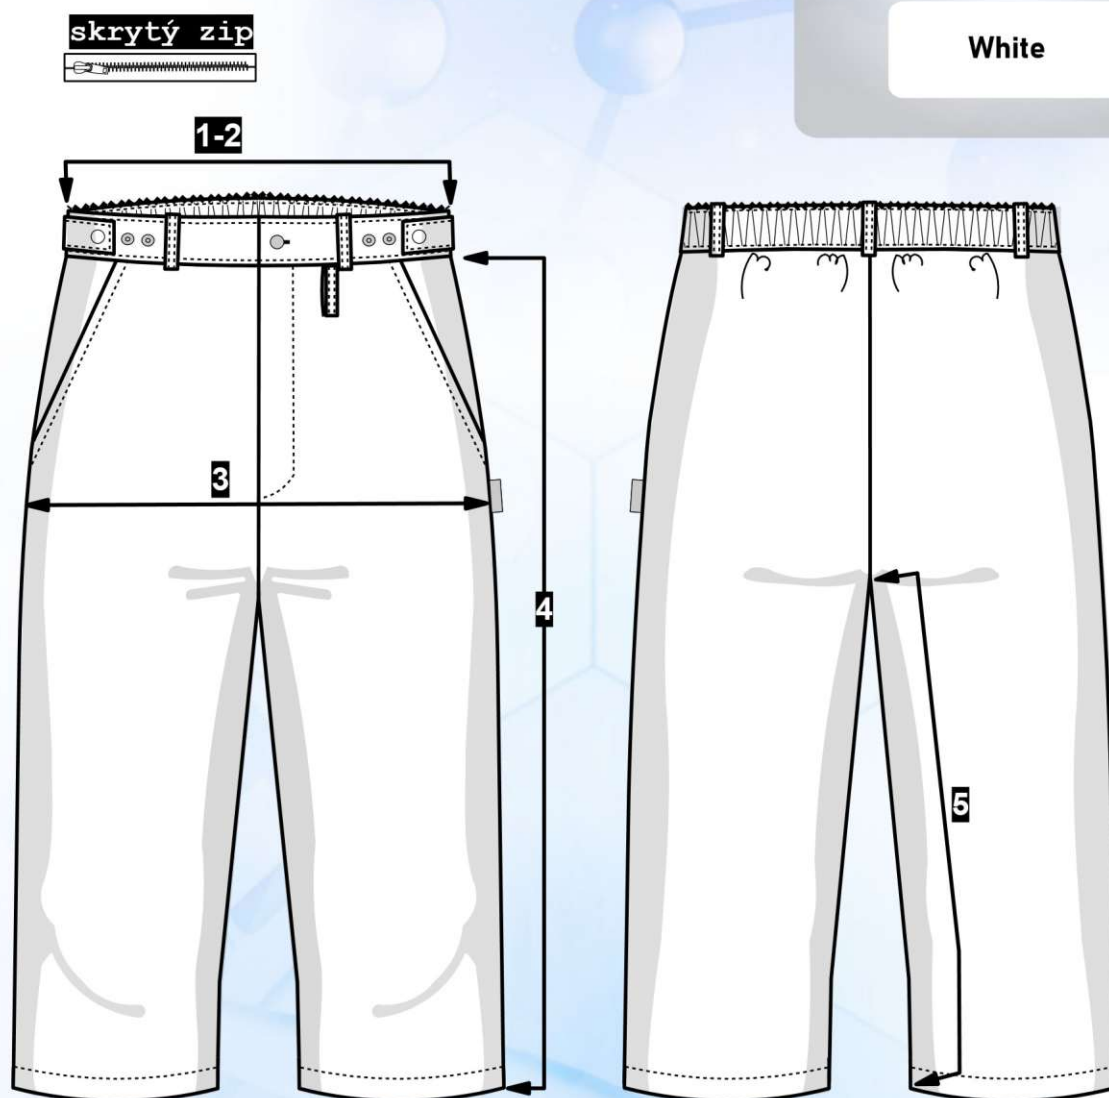

Kalhoty 3/4 unisex		Velikost						
		XS	S	M	L	XL	2XL	3XL
		34	38	42	46	50	54	58
1	pasová šířka -stažená	32	36	40	44	48	52	56
2	pasová šířka-natažená	37	41	45	49	53	57	61
3	sedová šířka	47,5	51,5	55,5	59,5	63,5	67,5	71,5
4	boční délka	70	71	72	73	74	75	76
5	kroková délka	50	50	50	50	50	50	50

Max. dovolená odchylka rozměrů hotových oděvů +/- 2%

Materiál:

35% bavlna / 65% polyester
195 g/m²

White