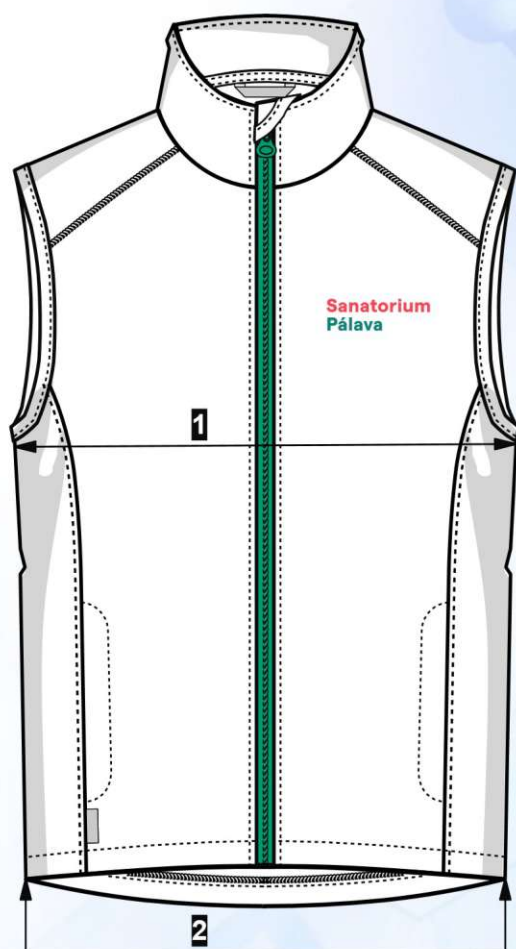

Emerald

Mikina unisex		VELIKOST							
		38	42	46	50	54	58	62	66
		S	M	L	XL	2XL	3XL	4XL	5XL
1	prsni šířka	52	56	60	64	68	72	76	80
2	dolní šířka	50	54	58	62	66	70	74	78
3	délka náramenice	13	14	15	16	17	18	19	20
4	délka rukávu	64,5	64	65	65,5	66	66,5	67	67,5
5	délka oděvu	77	78	79	80	81	82	83	84

Max. dovolená odchylka rozměrů hotových oděvů +/- 2%

Materiál:
Fleece
100% polyester, 230 g/m²

White

**Sanatorium
Pálava**

Výšivka

Vesta unisex		VELIKOST							
		38	42	46	50	54	58	62	66
		S	M	L	XL	2XL	3XL	4XL	5XL
1	prsni šířka	52	56	60	64	68	72	76	80
2	dolní šířka	50	54	58	62	66	70	74	78
3	délka oděvu	77	78	79	80	81	82	83	84

Max. dovolená odchylka rozměrů hotových oděvů +/- 2%

Materiál:
Fleece
100% polyester, 230 g/m²

White

**Sanatorium
Pálava**

Výšivka

Polokošile unisex		VELIKOST							
		S	M	L	XL	2XL	3XL	4XL	5XL
		46	50	54	58	62	66	70	74
1	prsni šířka	50	54	58	62	66	70	74	78
2	dolní šířka	51	55	59	63	67	71	75	79
3	délka náramenice	15,5	16	17	17,5	18,5	19	20	21
4	délka rukávu	22,5	23	23,5	24	24,5	25	25,5	26
5	délka oděvu	77	78	79	80	81	82	83	84