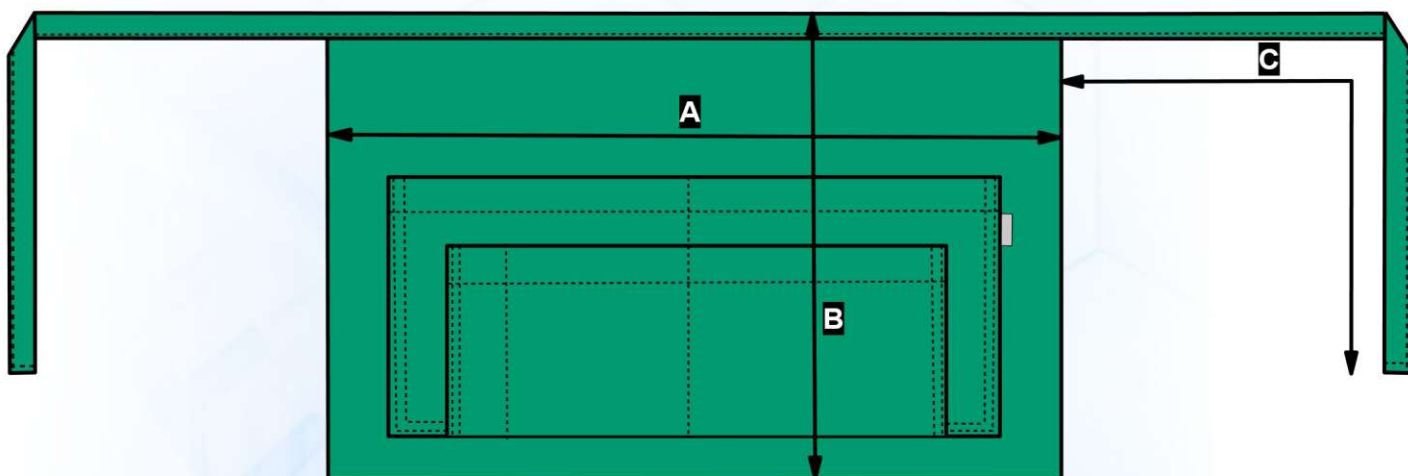

Zástěra do pasu		VELIKOST
		UNI
A	šířka	52
B	délka	35,5
C	zavázka 2x	80
Max. dovolená odchylka rozměrů hotových oděvů +/- 2%		

Materiál:
35% bavlna / 65% polyester
195 g/m²

Emerald