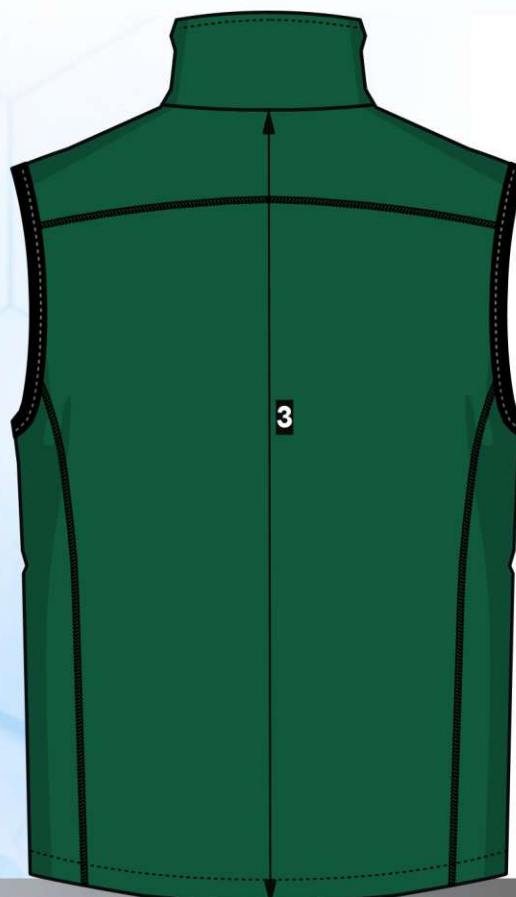

Max. dovolená odchylka rozměrů hotových oděvů +/- 2%

Materiál:

100% polyester, 360 g/m²

Bottle green
064

**Sanatorium
Pálava**

Výšivka

Bunda pánská		VELIKOST						
		42	46	50	54	58	62	66
		S	M	L	XL	2XL	3XL	4XL
1	prsni šířka	55	59	63	67	71	75	79
2	sedová šířka	48	52	56	61	66	71	76
3	délka náramenice	19	19,5	20	20,5	21	22	22,5
4	délka rukávu	61	62	63	64	65	66	67
5	délka oděvu	73	74	75	76	77	78	79