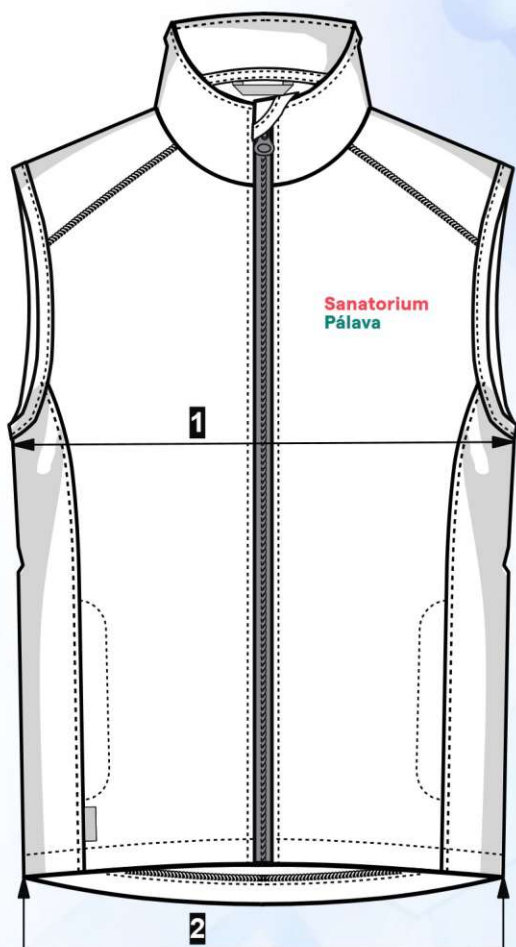

Max. dovolená odchylka rozměrů hotových oděvů +/- 2%

Materiál:
Fleece
100% polyester, 230 g/m²

White

**Sanatorium
Pálava**

Výšivka

Vesta unisex		VELIKOST							
		38	42	46	50	54	58	62	66
		S	M	L	XL	2XL	3XL	4XL	5XL
1	prsni šířka	52	56	60	64	68	72	76	80
2	dolní šířka	50	54	58	62	66	70	74	78
3	délka oděvu	77	78	79	80	81	82	83	84
Max. dovolená odchylka rozměrů hotových oděvů +/- 2%									

Materiál:
Fleece
100% polyester, 230 g/m²

White

**Sanatorium
Pálava**

Výšivka

Čepice		VELIKOST
		50
		1
1	1/2 obvod	29
2	šířka	5,5
Max. dovolená odchylka rozměrů hotových oděvů +/- 3%		

Materiál-sítovina:

100% polyamid