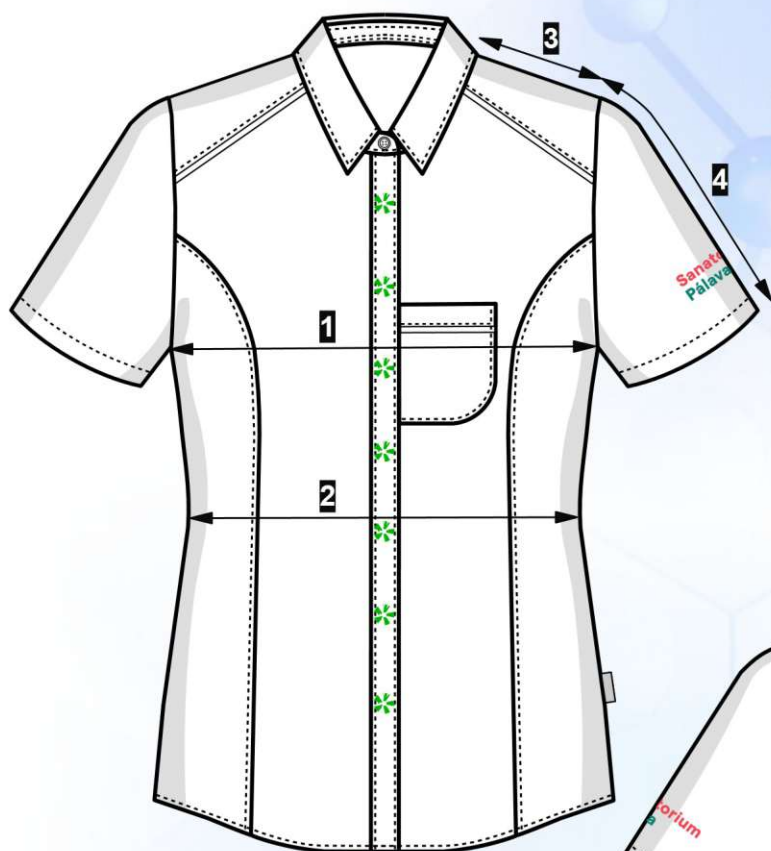

Košile dámská		VELIKOST												
		32	34	36	38	40	42	44	46	48	50	52	54	56
1	prsni šířka	44	46	48	50	52	54	56	58,5	61,5	64,5	67	69,5	72,5
2	pasová šířka	35,5	37,5	39,5	41,5	43,5	45,5	47,5	50	53	55,5	58,5	61	64
3	délka náramenice	11	11,5	12	12,5	13	13,5	14	14	14,5	15	15,5	16	16,5
4	délka rukávu	16,5	17	17,5	18	18,5	19	19,5	20	20,5	21	21,5	22	22,5
5	délka oděvu	63	63,5	64	64,5	65	65,5	66	66,5	67	67,5	68	68,5	69

Max. dovolená odchylka rozměrů hotových oděvů +/- 2%