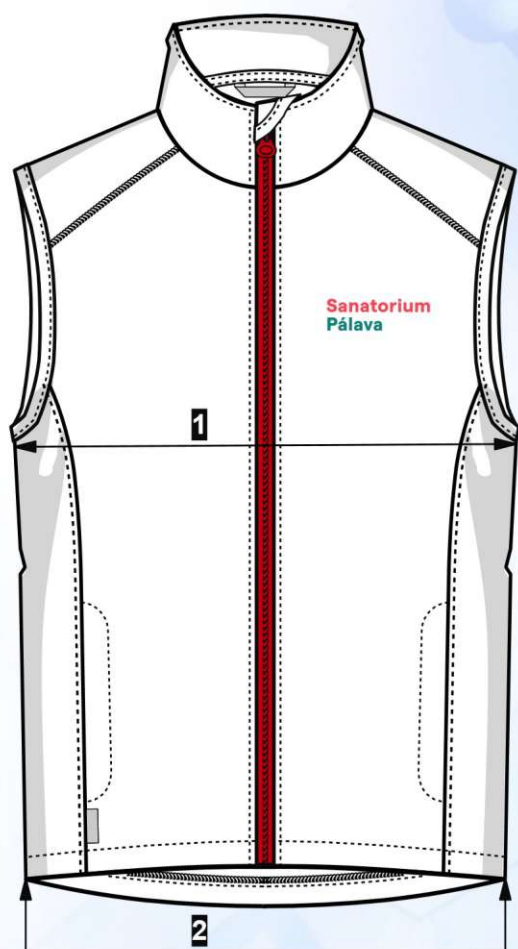

Max. dovolená odchylka rozměrů hotových oděvů +/- 2%

Materiál:
Fleece
100% polyester, 230 g/m²

White

**Sanatorium
Pálava**

Výšivka

Vesta unisex		VELIKOST							
		38	42	46	50	54	58	62	66
		S	M	L	XL	2XL	3XL	4XL	5XL
1	prsni šířka	52	56	60	64	68	72	76	80
2	dolní šířka	50	54	58	62	66	70	74	78
3	délka oděvu	77	78	79	80	81	82	83	84

Max. dovolená odchylka rozměrů hotových oděvů +/- 2%

Materiál:
Fleece
100% polyester, 230 g/m²

White

**Sanatorium
Pálava**

Výšivka

Blůza dámská		velikost														
		32	34	36	38	40	42	44	46	48	50	52	54	56	58	60
1	prsni šířka	45	47	49	51	53	55	57	59	61,5	64,5	67,5	70,5	73,5	76,5	79,5
2	sedová šířka	45	47	49	51	53	55	57	59,5	62	65	68	71	74	77	80
3	délka náramenice	12	12	12,5	13	13	13	13,5	14	14	14,5	15	15	15,5	16	16
4	délka rukávu	19	19,5	20	20	20,5	20,5	21	21,5	21,5	22	22	22,5	22,5	23	23
5	délka oděvu	65	66	66	67	67	68	68	69	69	70	70	71	71	72	72