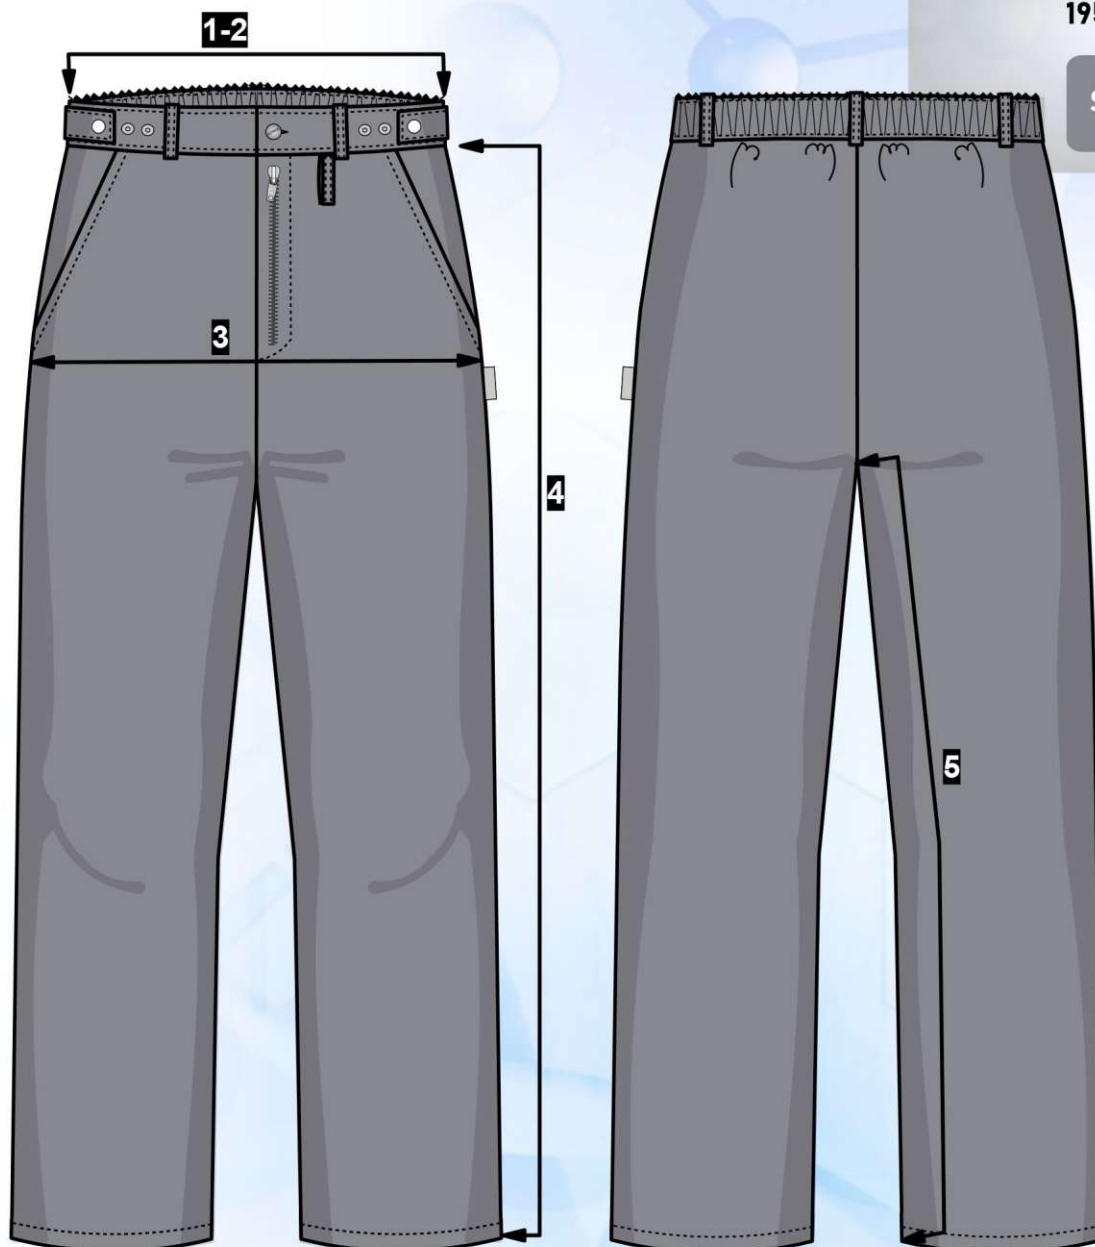

Max. dovolená odchylka rozměrů hotových oděvů +/- 2%

skrytý zip

Materiál:

35% bavlna / 65% polyester
195 g/m²

St Johns Grey

Šaty	VELIKOST												
	32	34	36	38	40	42	44	46	48	50	52	54	56
1 prsní šířka	44	46	48	50	52	54	56	58,5	61,5	64,5	67	69,5	72,5
2 pasová šířka	39	41	43	45	47	49	51	53,5	56,5	59	62	64,5	67,5
3 dolní šířka	46,5	48,5	50,5	52,5	54,5	56,5	58,5	61,5	64	67	69,5	72,5	75
4 délka náramnice	11	11,5	12	12,5	13	13,5	14	14	14,5	15	15,5	16	16,5
5 délka rukávu	16,5	17	17,5	18	18,5	19	19,5	20	20,5	21	21,5	22	22,5
6 délka oděvu	100	100,5	101	101,5	102	102,5	103	103,5	104	104,5	105	105,5	106