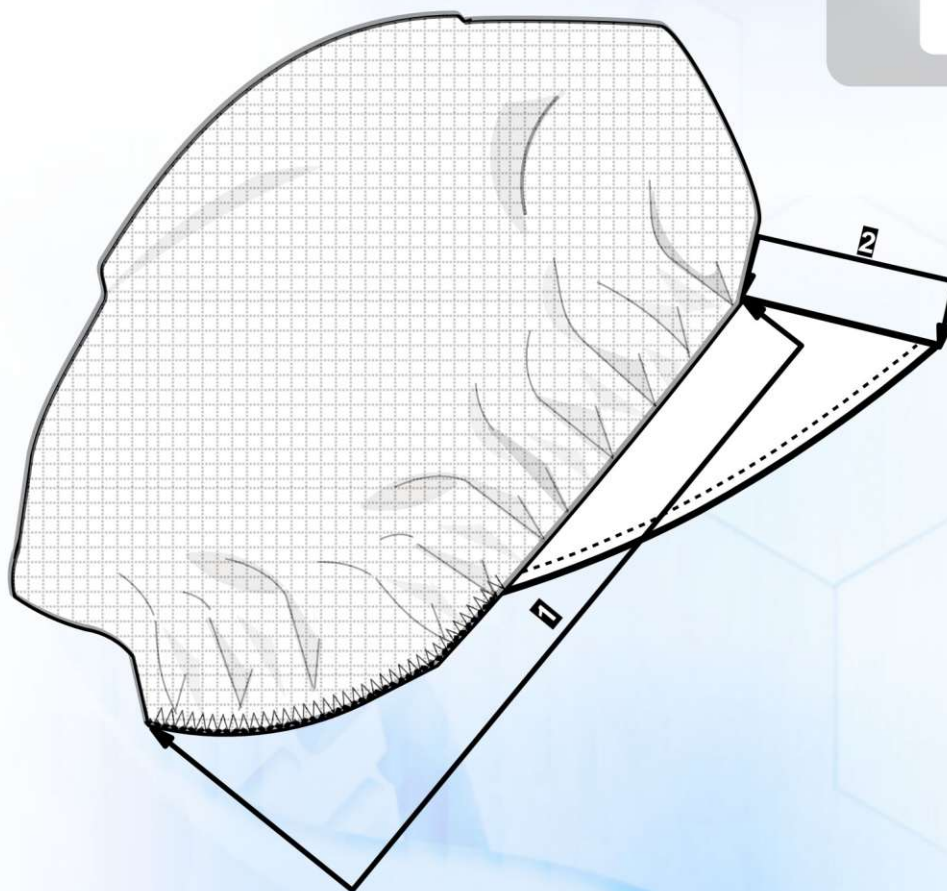

Čepice		VELIKOST
		50
		1
1	1/2 obvod	29
2	šířka	5,5
Max. dovolená odchylka rozměrů hotových oděvů +/- 3%		

Materiál-sítovina:

100% polyamid

Materiál-tkanina:

**35% bavlna / 65% polyester
210 g/m²**

White