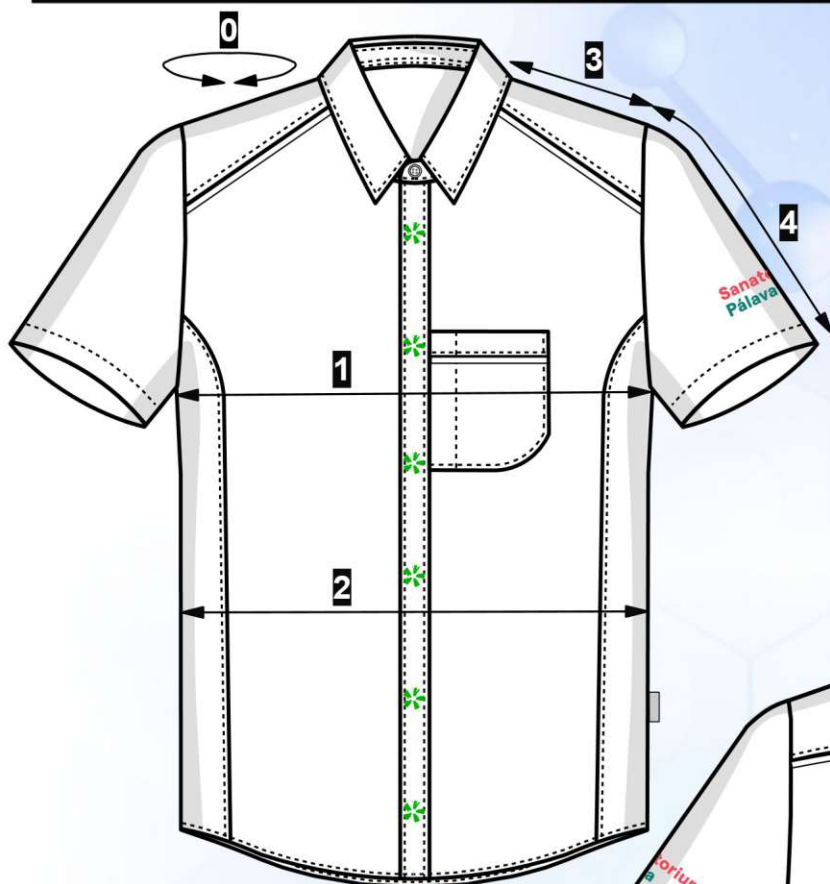

Košile pánská	VELIKOST															
	36	37	38	39	40	41	42	43	44	45	46	47	48	49	50	
0	obvod krku	36	37	38	39	40	41	42	43	44	45	46	47	48	49	50
1	prsni šířka	50,5	52	53,5	55	56,5	58	59,5	61	62,5	64	65,5	67	68,5	70	71,5
2	pasová šířka	48,5	50	51,5	53	54,5	56	57,5	59	60,5	62	63,5	65	66,5	68	69,5
3	délka náramenice	14,5	15	15,5	16	16	16,5	17	17	17,5	18	18,5	19	19	19,5	20
4	délka rukávu	26	26,5	26,5	27	27	27,5	28	28	28,5	28,5	29	29,5	29,5	30	30
5	délka oděvu	75,5	76	76,5	77	77,5	78	78,5	79	79,5	80	80,5	81	81,5	82	82,5

Max. dovolená odchylka rozměrů hotových oděvů +/- 2%