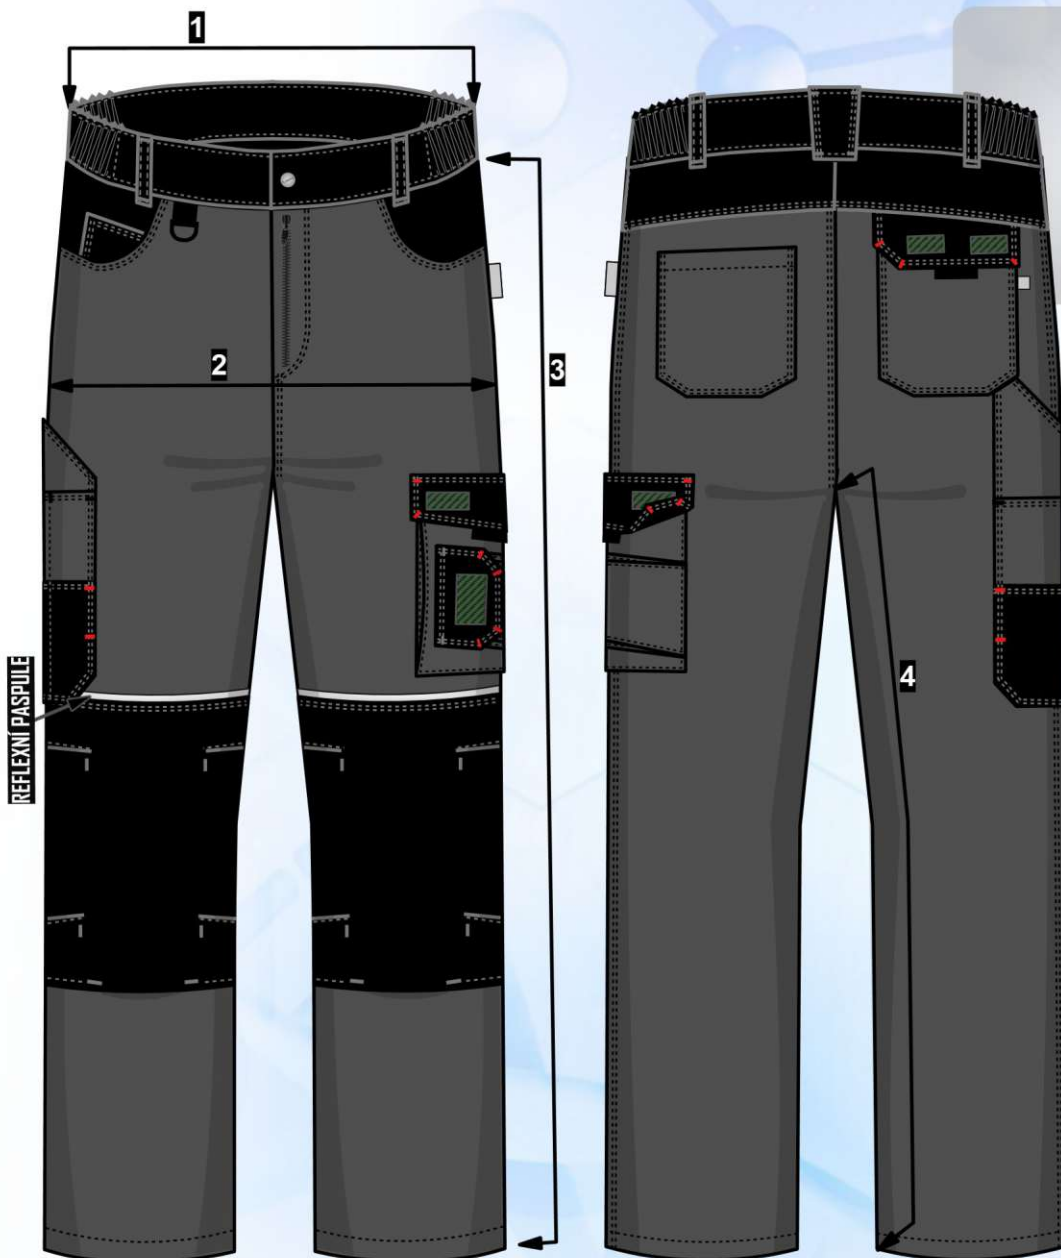

Kalhoty pánské	VELIKOST														
	reg.														
	38	40	42	44	46	48	50	52	54	56	58	60	62	64	66
1 pasová šířka	33	35	37	39	41	43	44,5	47	48,5	51	54	56	58	60	61
2 sedová šířka	49	51	53	55	57	59	61	63	64,5	66,5	68,5	69	71	73	74
3 boční délka	103	103	103	104	104	105	105	106	106	106	106	107	107	108	108
4 kroková délka	82	82	82	82	82	82	82	82	82	82	82	82	82	82	82
long															
3 boční délka	111	111	111	112	112	113	113	114	114	114	114	115	115	116	116
4 kroková délka	90	90	90	90	90	90	90	90	90	90	90	90	90	90	90
short															
3 boční délka	98	98	98	99	99	100	100	101	101	101	101	102	102	103	103
4 kroková délka	77	77	77	77	77	77	77	77	77	77	77	77	77	77	77

Max. dovolená odchylka rozměrů hotových oděvů +/- 2%

Materiál:

35% bavlna
65% polyester
245 g/m²

Black

Convoy

skrytý suchý
zip

skrytý zip

kontrastní
rygl