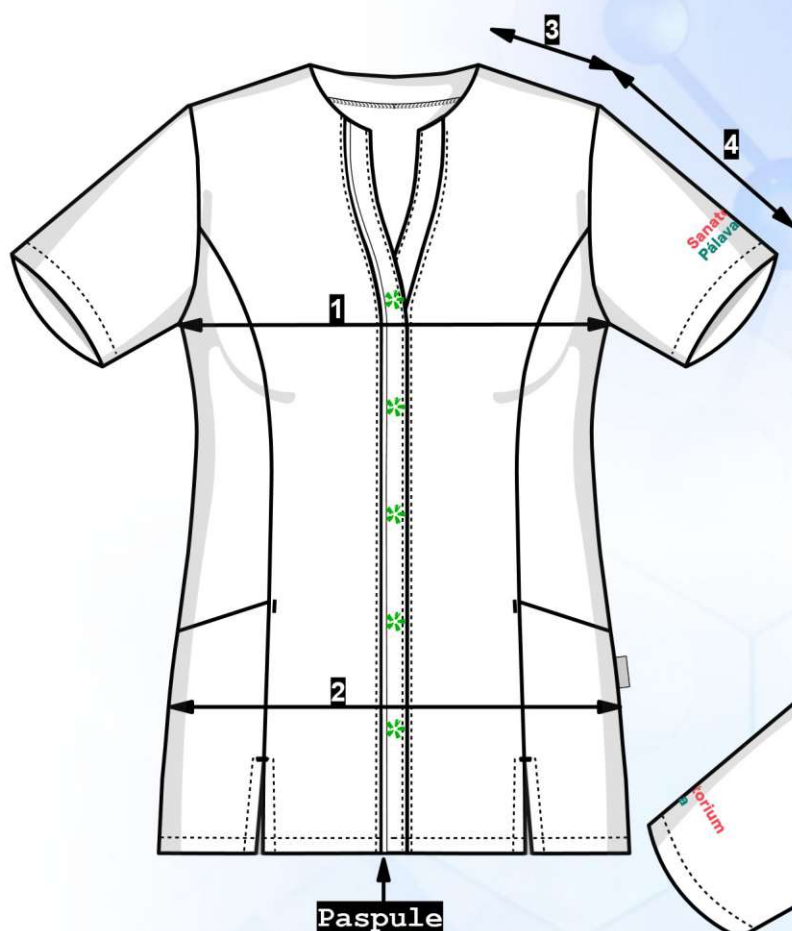

Blůza dámská		velikost														
		32	34	36	38	40	42	44	46	48	50	52	54	56	58	60
1	prsni šířka	45	47	49	51	53	55	57	59	61,5	64,5	67,5	70,5	73,5	76,5	79,5
2	sedová šířka	45	47	49	51	53	55	57	59,5	62	65	68	71	74	77	80
3	délka náramenice	12	12	12,5	13	13	13	13,5	14	14	14,5	15	15	15,5	16	16
4	délka rukávu	19	19,5	20	20	20,5	20,5	21	21,5	21,5	22	22	22,5	22,5	23	23
5	délka oděvu	65	66	66	67	67	68	68	69	69	70	70	71	71	72	72

Max. dovolená odchylka rozměrů hotových oděvů +/- 2%