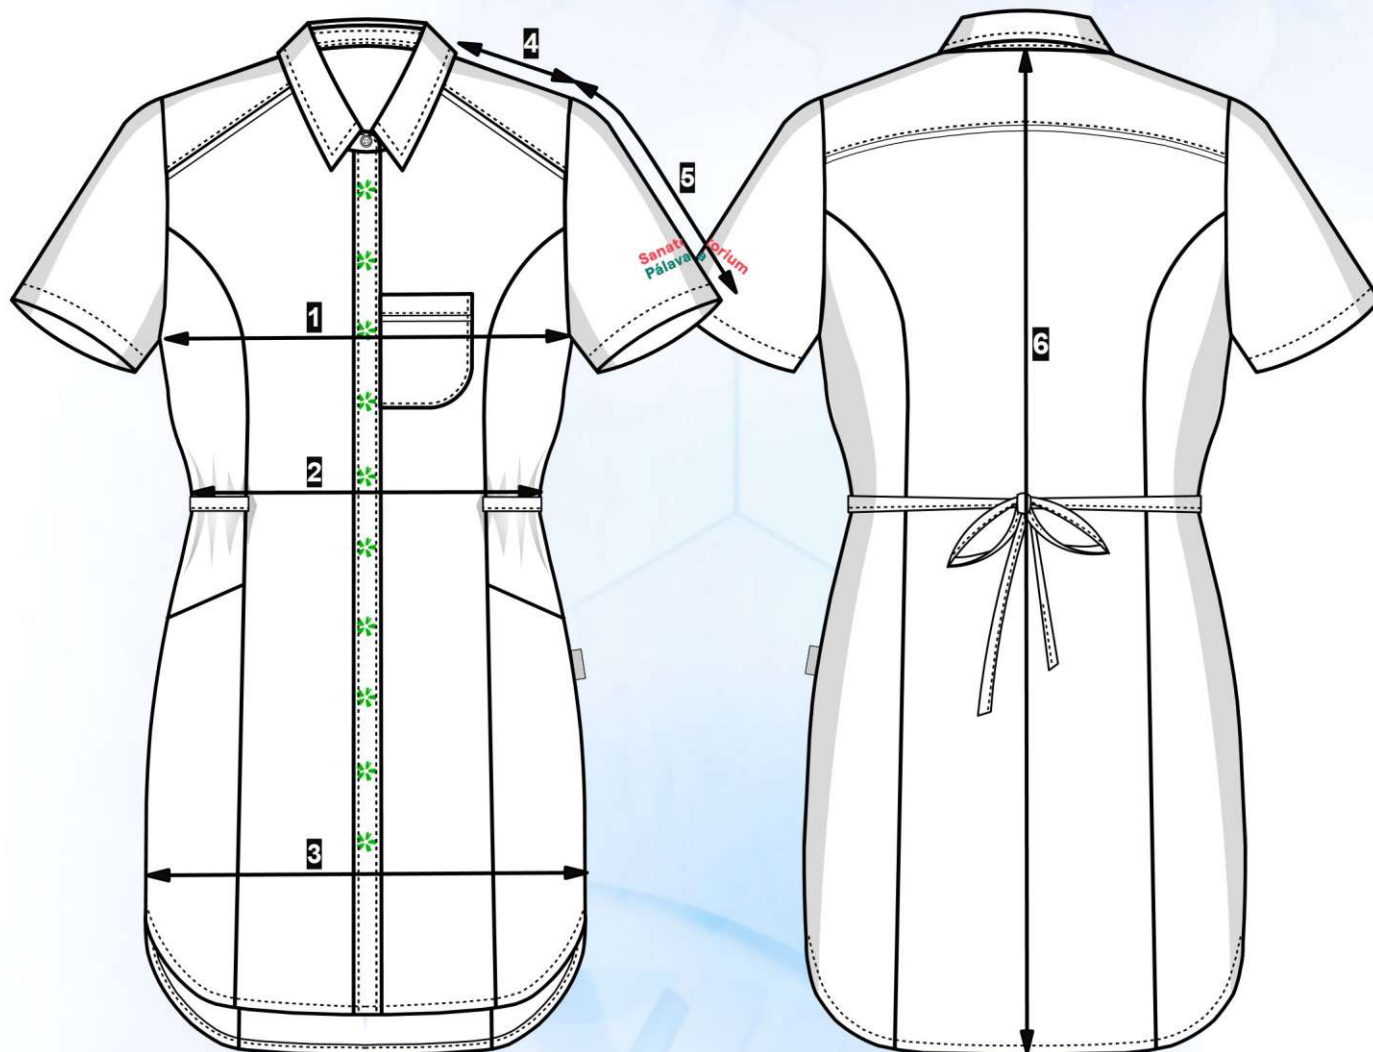

Šaty		VELIKOST												
		32	34	36	38	40	42	44	46	48	50	52	54	56
1	prsni šířka	44	46	48	50	52	54	56	58,5	61,5	64,5	67	69,5	72,5
2	pasová šířka	39	41	43	45	47	49	51	53,5	56,5	59	62	64,5	67,5
3	dolní šířka	46,5	48,5	50,5	52,5	54,5	56,5	58,5	61,5	64	67	69,5	72,5	75
4	délka náramenice	11	11,5	12	12,5	13	13,5	14	14	14,5	15	15,5	16	16,5
5	délka rukávu	16,5	17	17,5	18	18,5	19	19,5	20	20,5	21	21,5	22	22,5
6	délka oděvu	100	100,5	101	101,5	102	102,5	103	103,5	104	104,5	105	105,5	106

Max. dovolená odchylka rozměrů hotových oděvů +/- 2%

skrytý druk *

Sanatorium
Pálava

Transfer

Materiál:

35% bavlna / 65% polyester
195 g/m²

White