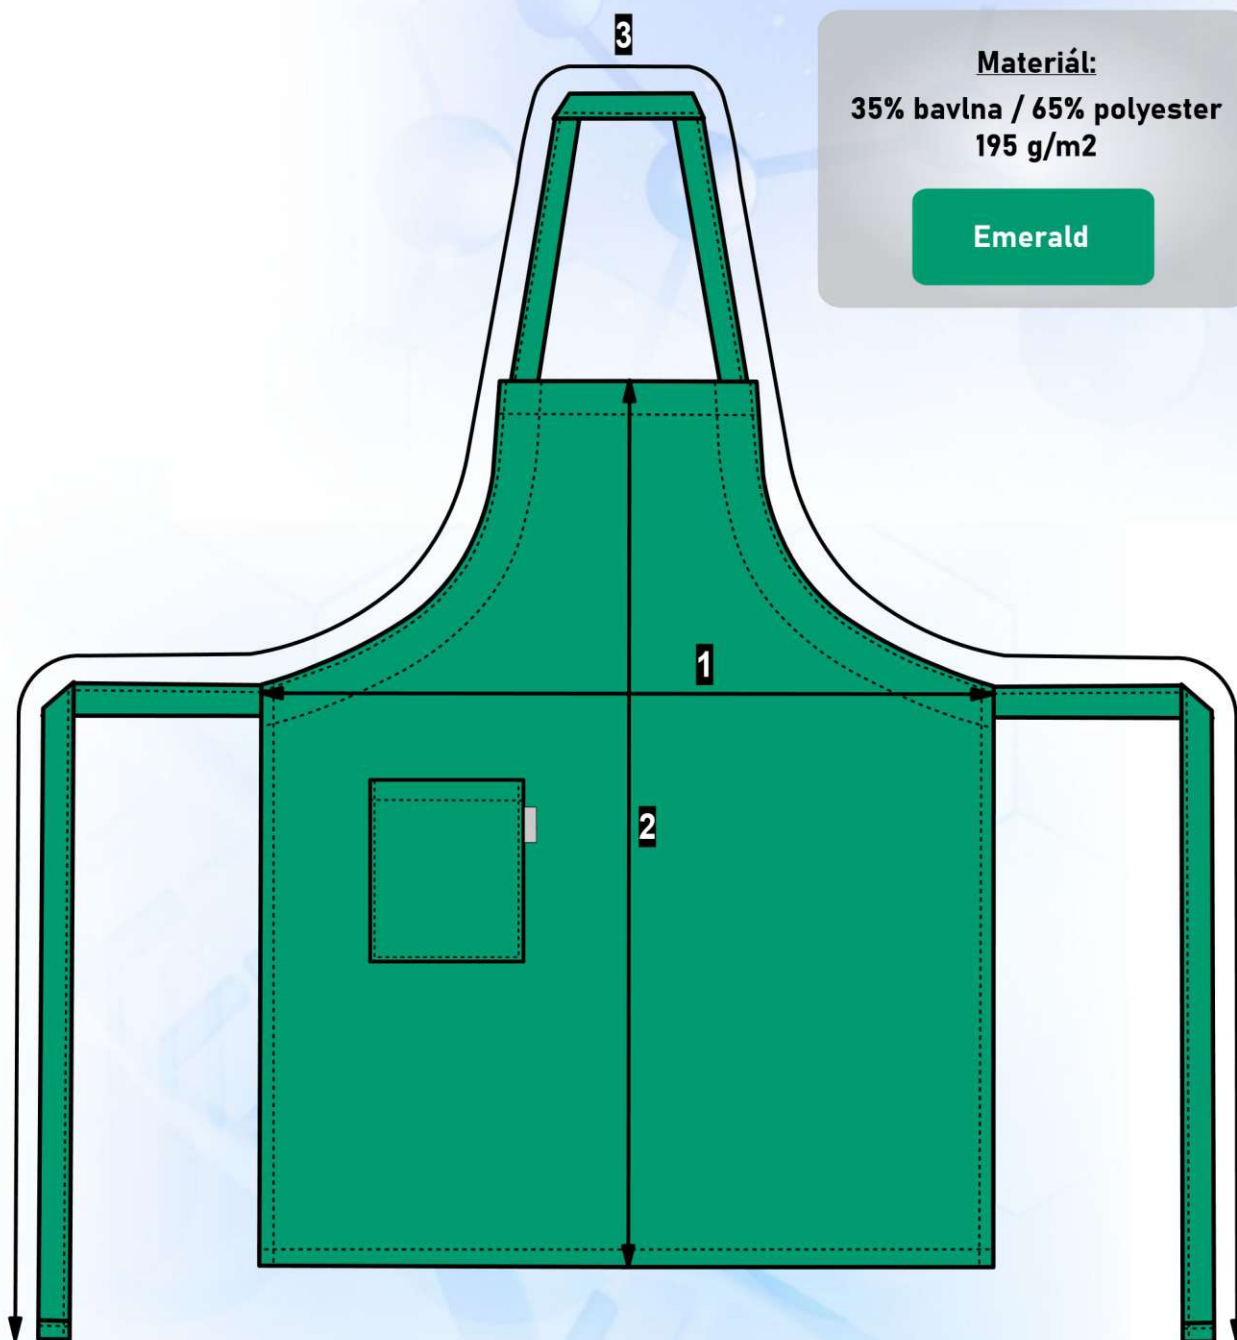

Zástěra s laclem		VELIKOST
		1
1	šířka	70
2	délka	83
3	délka závazky	340
Max. dovolená odchylka rozměrů hotových oděvů +/- 2%