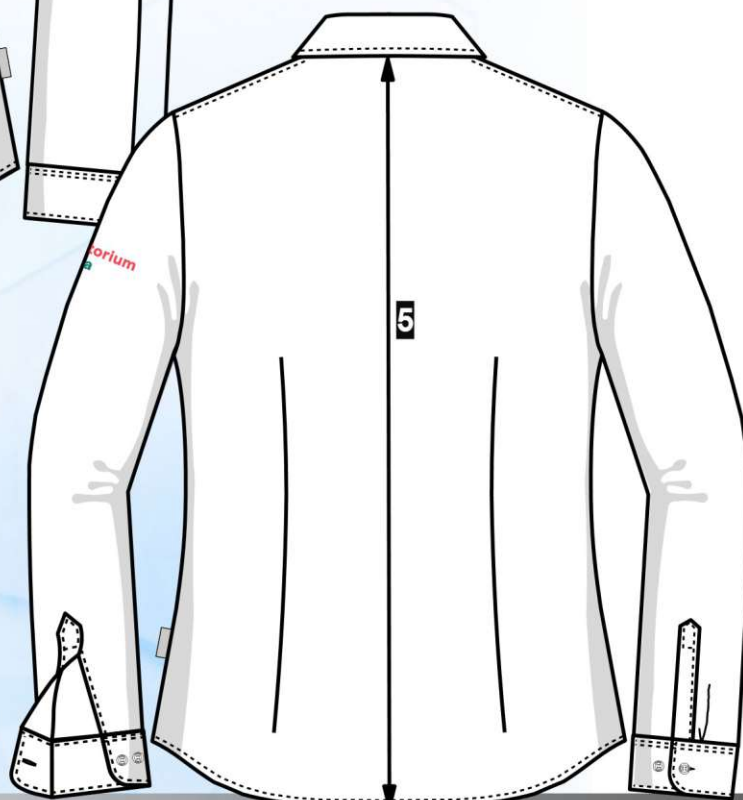

Max. dovolená odchylka rozměrů hotových oděvů +/- 2%

Materiál:
49 % polyester / 48 % bavlna
/ 3 % elastické vlákno
135 g/m²

White

**Sanatorium
Pálava**

Transfer

Košile pánská	VELIKOST															
	36	37	38	39	40	41	42	43	44	45	46	47	48	49	50	
0	obvod krku	36	37	38	39	40	41	42	43	44	45	46	47	48	49	50
1	prsni šířka	50,5	52	53,5	55	56,5	58	59,5	61	62,5	64	65,5	67	68,5	70	71,5
2	pasová šířka	48,5	50	51,5	53	54,5	56	57,5	59	60,5	62	63,5	65	66,5	68	69,5
3	délka náramenice	14,5	15	15,5	16	16	16,5	17	17	17,5	18	18,5	19	19	19,5	20
4	délka rukávu	26	26,5	26,5	27	27	27,5	28	28	28,5	28,5	29	29,5	29,5	30	30
5	délka oděvu	75,5	76	76,5	77	77,5	78	78,5	79	79,5	80	80,5	81	81,5	82	82,5