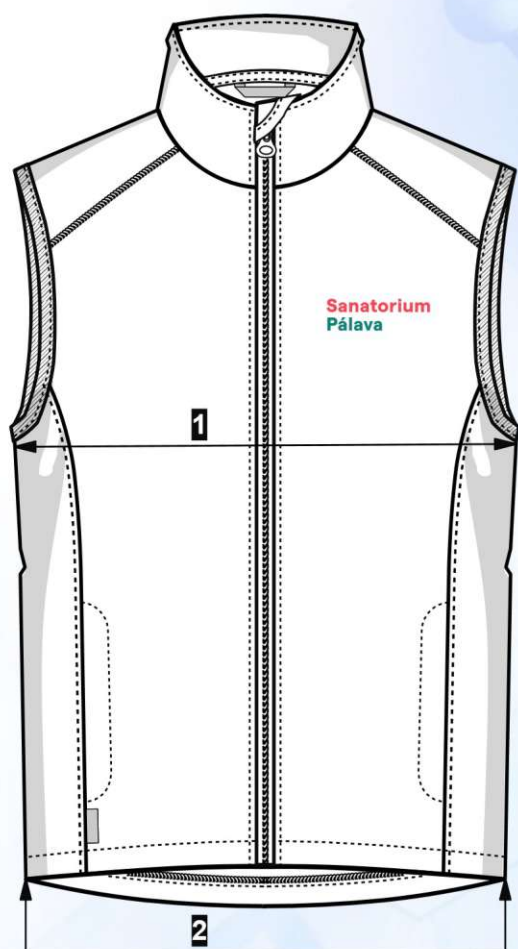

Mikina unisex		VELIKOST							
		38	42	46	50	54	58	62	66
		S	M	L	XL	2XL	3XL	4XL	5XL
1	prsni šířka	52	56	60	64	68	72	76	80
2	dolní šířka	50	54	58	62	66	70	74	78
3	délka náramenice	13	14	15	16	17	18	19	20
4	délka rukávu	64,5	64	65	65,5	66	66,5	67	67,5
5	délka oděvu	77	78	79	80	81	82	83	84

Max. dovolená odchylka rozměrů hotových oděvů +/- 2%

Materiál:
Fleece
100% polyester, 230 g/m²

White

**Sanatorium
Pálava**

Výšivka

Vesta unisex		VELIKOST							
		38	42	46	50	54	58	62	66
		S	M	L	XL	2XL	3XL	4XL	5XL
1	prsni šířka	52	56	60	64	68	72	76	80
2	dolní šířka	50	54	58	62	66	70	74	78
3	délka oděvu	77	78	79	80	81	82	83	84
Max. dovolená odchylka rozměrů hotových oděvů +/- 2%									

Materiál:
Fleece
100% polyester, 230 g/m²

White

**Sanatorium
Pálava**

Výšivka

Blůza unisex		VELIKOST						
		XS	S	M	L	XL	2XL	3XL
		44	48	52	56	58	60	64
1	prsni šířka	52	56	60	64	68	72	77
2	sedová šířka	53	57	61	65	69	72	78
3	délka náramenice	16	16	17	17,5	18	18	19
4	délka rukávu	23	24	24,5	25	25,5	26	26,5
5	délka oděvu	74	75	77	78,5	79	80	81