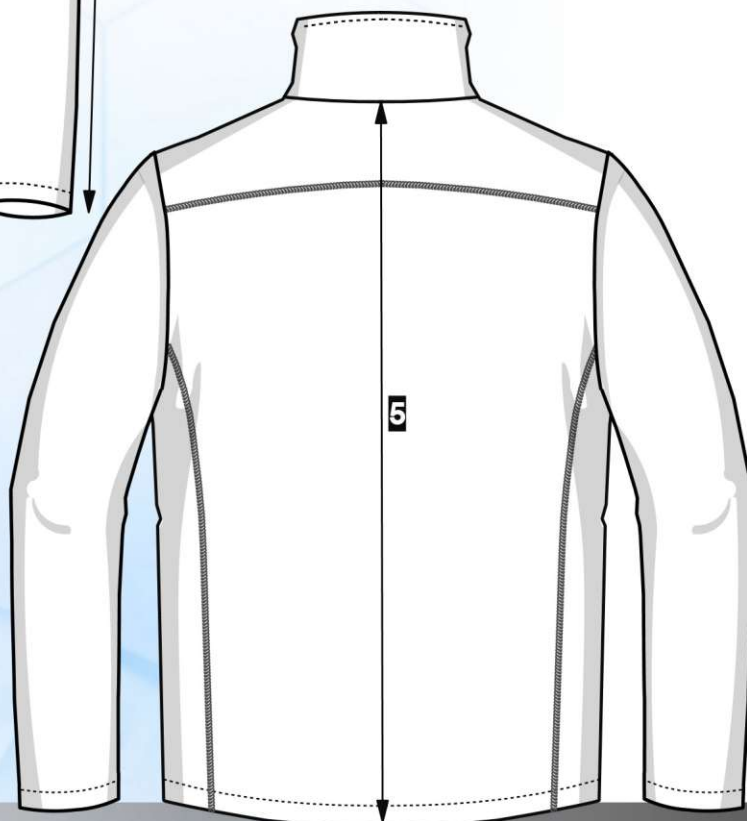

Max. dovolená odchylka rozměrů hotových oděvů +/- 2%

Materiál:
Fleece
100% polyester, 230 g/m²

White

**Sanatorium
Pálava**

Výšivka

Vesta unisex		VELIKOST							
		38	42	46	50	54	58	62	66
		S	M	L	XL	2XL	3XL	4XL	5XL
1	prsni šířka	52	56	60	64	68	72	76	80
2	dolní šířka	50	54	58	62	66	70	74	78
3	délka oděvu	77	78	79	80	81	82	83	84
Max. dovolená odchylka rozměrů hotových oděvů +/- 2%									