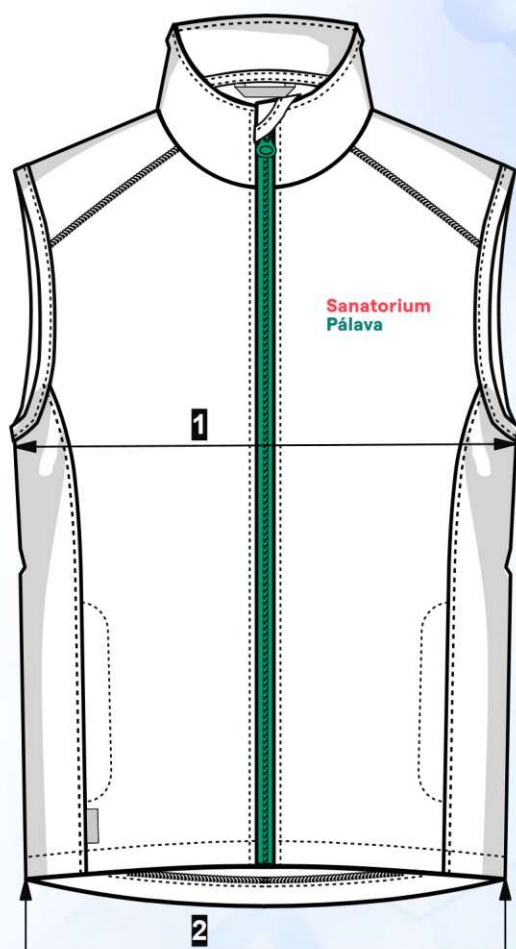

Max. dovolená odchylka rozměrů hotových oděvů +/- 2%

Materiál:
Fleece
100% polyester, 230 g/m²

White

**Sanatorium
Pálava**

Výšivka

Vesta unisex		VELIKOST							
		38	42	46	50	54	58	62	66
		S	M	L	XL	2XL	3XL	4XL	5XL
1	prsni šířka	52	56	60	64	68	72	76	80
2	dolní šířka	50	54	58	62	66	70	74	78
3	délka oděvu	77	78	79	80	81	82	83	84

Max. dovolená odchylka rozměrů hotových oděvů +/- 2%

Materiál:
Fleece
100% polyester, 230 g/m²

White

**Sanatorium
Pálava**

Výšivka

Blůza unisex		VELIKOST						
		XS	S	M	L	XL	2XL	3XL
		44	48	52	56	58	60	64
1	prsni šířka	52	56	60	64	68	72	77
2	sedová šířka	53	57	61	65	69	72	78
3	délka náramenice	16	16	17	17,5	18	18	19
4	délka rukávu	23	24	24,5	25	25,5	26	26,5
5	délka oděvu	74	75	77	78,5	79	80	81