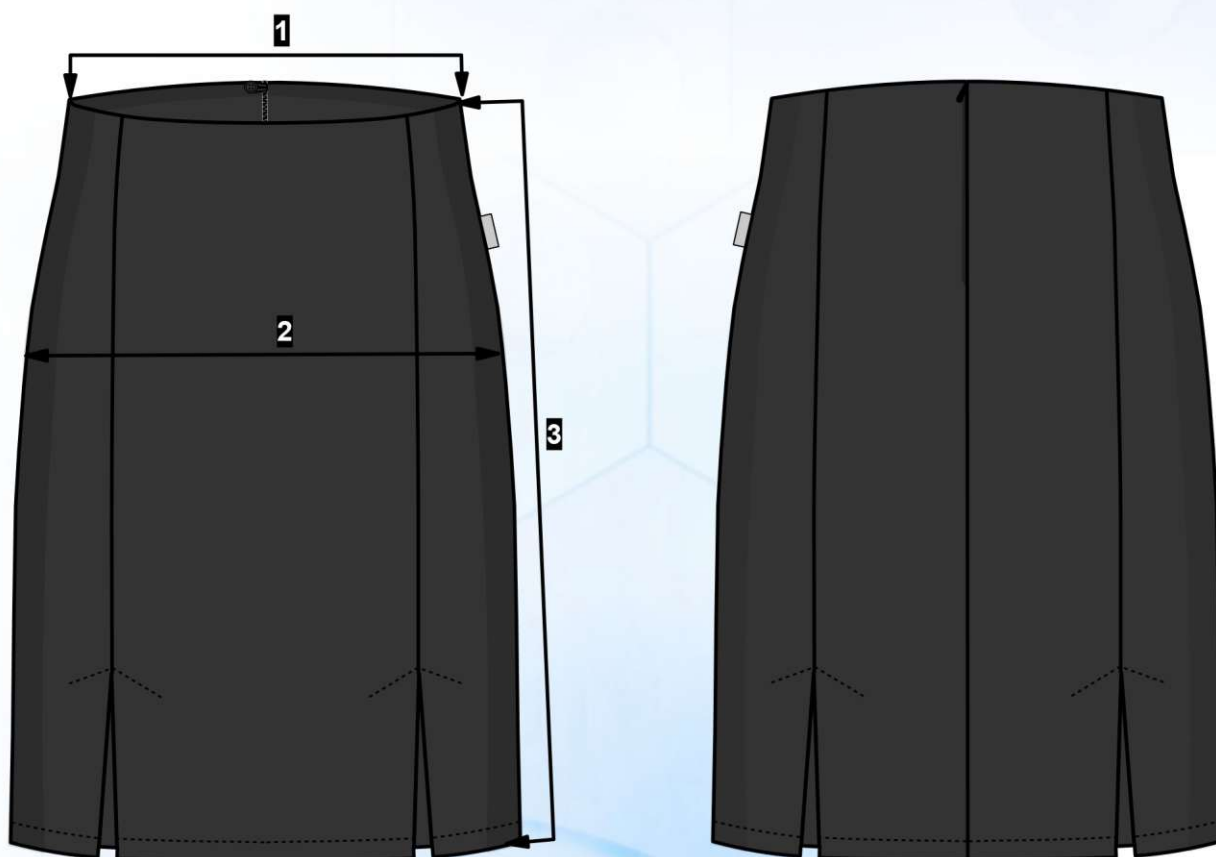

Sukně		VELIKOST							
		34	36	38	40	42	44	46	48
1	pasová šířka	38	40	42	44	46	48	51	54
2	sedová šířka	47,5	49,5	51,5	53,5	55,5	57,5	60,5	63,5
3	délka oděvu	55	55	55	55	55	55	60	60

Max. dovolená odchylka rozměrů hotových oděvů +/- 2%

Materiál:

**60% polyester recyklovaný
/ 24% bavlna
/ 16% polyester
210 g/m²**

Black