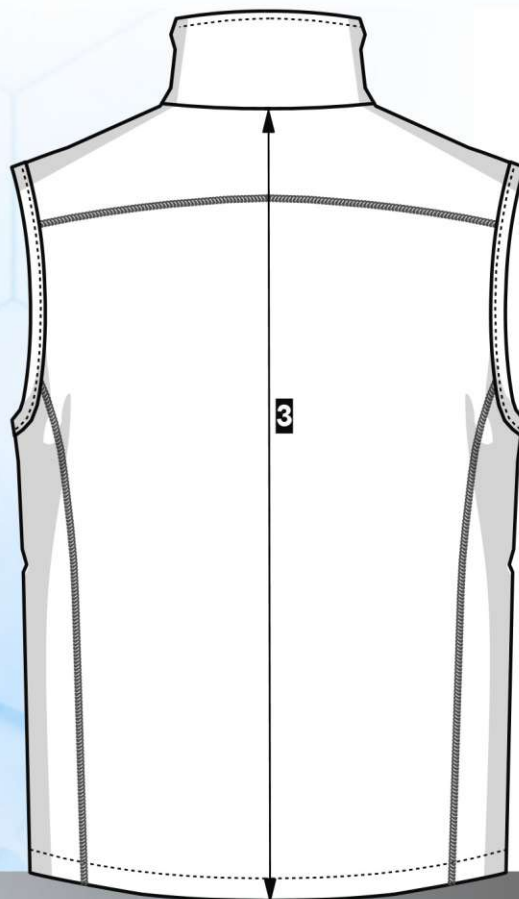

Max. dovolená odchylka rozměrů hotových oděvů +/- 2%

Materiál:
Fleece
100% polyester, 230 g/m²

White

**Sanatorium
Pálava**

Výšivka

Blůza dámská		velikost														
		32	34	36	38	40	42	44	46	48	50	52	54	56	58	60
1	prsni šířka	45	47	49	51	53	55	57	59	61,5	64,5	67,5	70,5	73,5	76,5	79,5
2	sedová šířka	45	47	49	51	53	55	57	59,5	62	65	68	71	74	77	80
3	délka náramenice	12	12	12,5	13	13	13	13,5	14	14	14,5	15	15	15,5	16	16
4	délka rukávu	19	19,5	20	20	20,5	20,5	21	21,5	21,5	22	22	22,5	22,5	23	23
5	délka oděvu	65	66	66	67	67	68	68	69	69	70	70	71	71	72	72