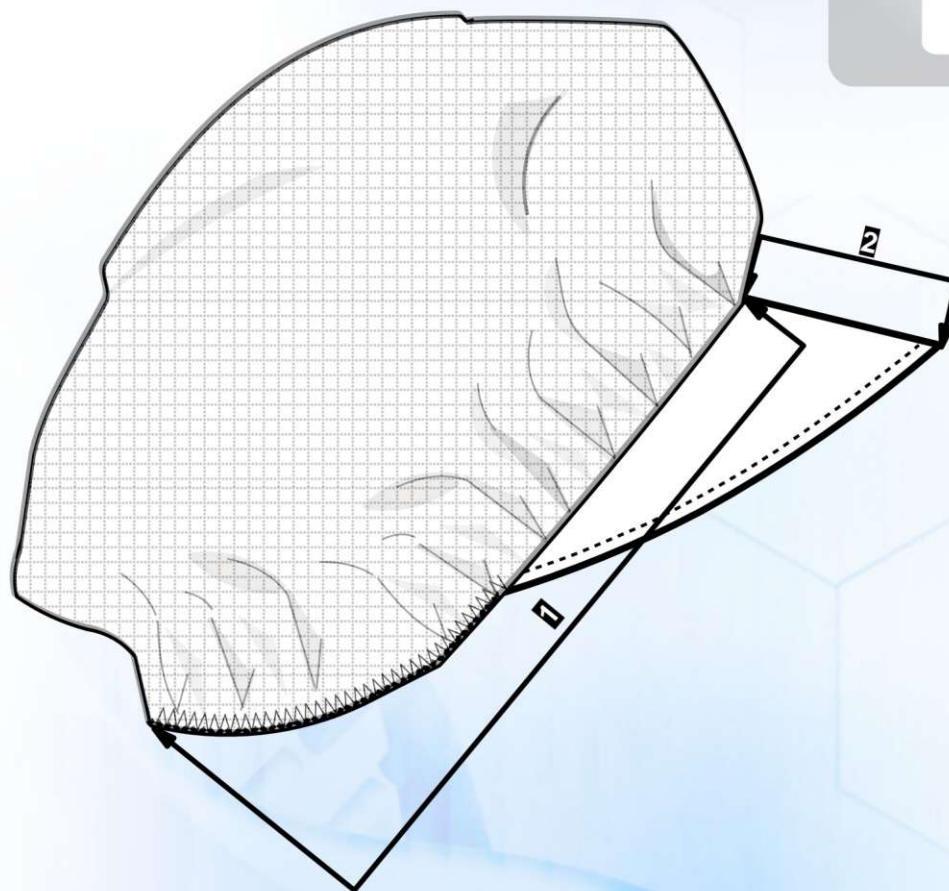

Čepice		VELIKOST
		50
		1
1	1/2 obvod	29
2	šířka	5,5
Max. dovolená odchylka rozměrů hotových oděvů +/- 3%		

Materiál-sítovina:

100% polyamid

Materiál-tkanina:

**35% bavlna / 65% polyester
210 g/m²**

White