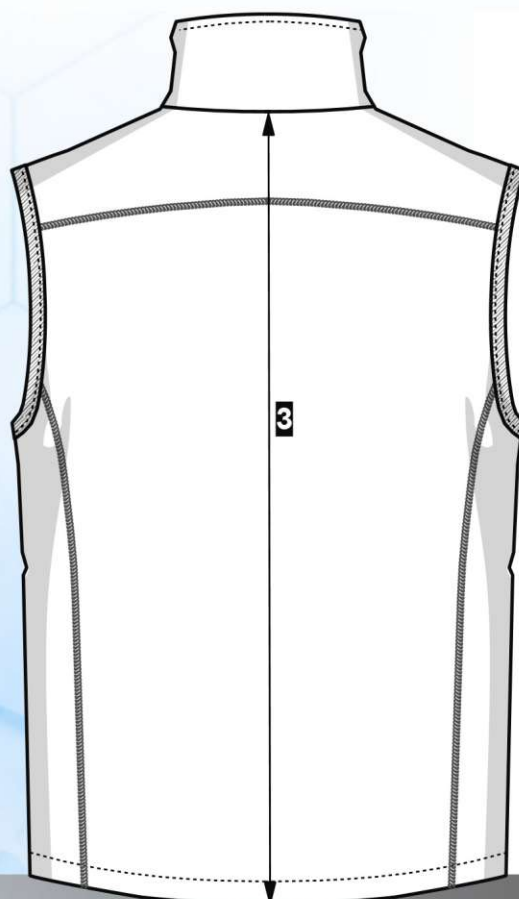

Materiál:
Fleece
100% polyester, 230 g/m²

White

**Sanatorium
Pálava**

Výšivka