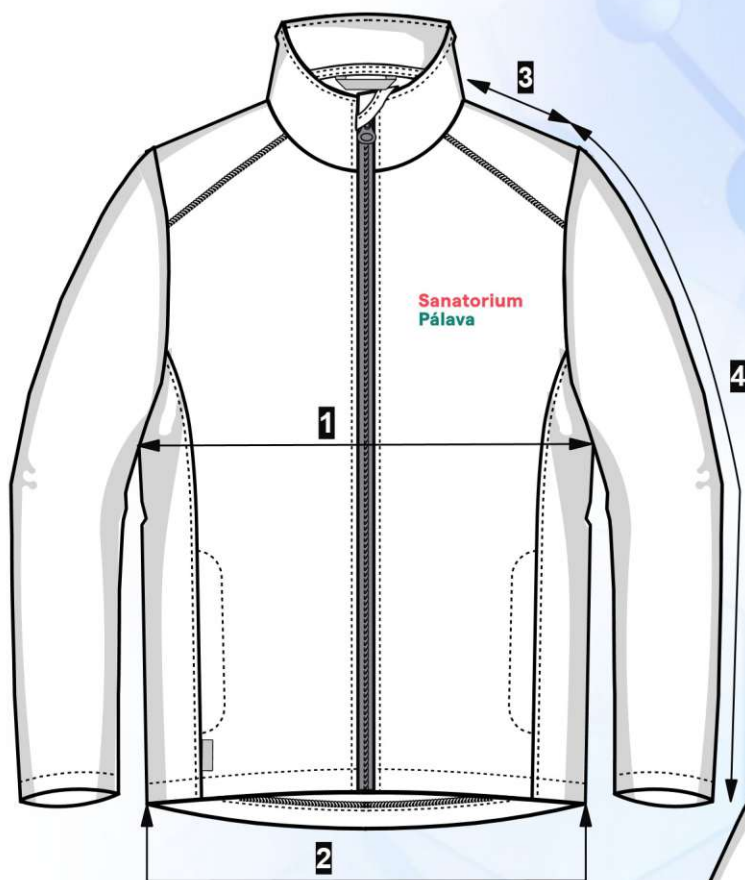

Mikina unisex		VELIKOST							
		38	42	46	50	54	58	62	66
		S	M	L	XL	2XL	3XL	4XL	5XL
1	prsni šířka	52	56	60	64	68	72	76	80
2	dolní šířka	50	54	58	62	66	70	74	78
3	délka náramenice	13	14	15	16	17	18	19	20
4	délka rukávu	64,5	64	65	65,5	66	66,5	67	67,5
5	délka oděvu	77	78	79	80	81	82	83	84

Max. dovolená odchylka rozměrů hotových oděvů +/- 2%