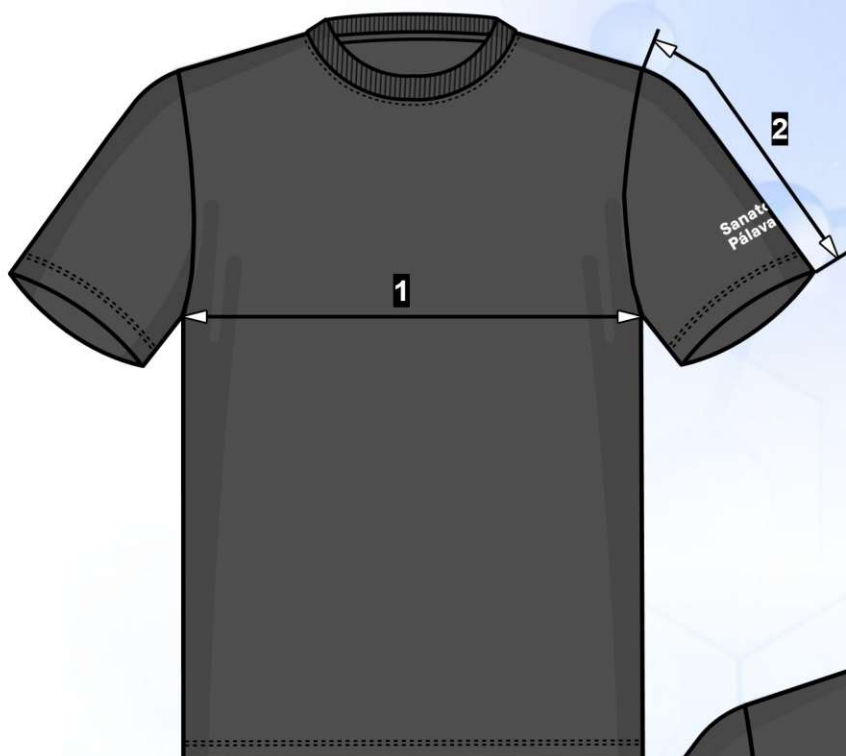

Tričko unisex	VELIKOST								
	XS	S	M	L	XL	2XL	3XL	4XL	5XL
1 prsní šířka	43	47	51	55	59	64	70	76	82
2 délka rukávu	18,5	19,5	20,5	21,5	22,5	23,5	24,5	25,5	26,5
3 délka oděvu	68	70	72	74	76	78	81	84	87

Max. dovolená odchylka rozměrů hotových oděvů +/- 2%