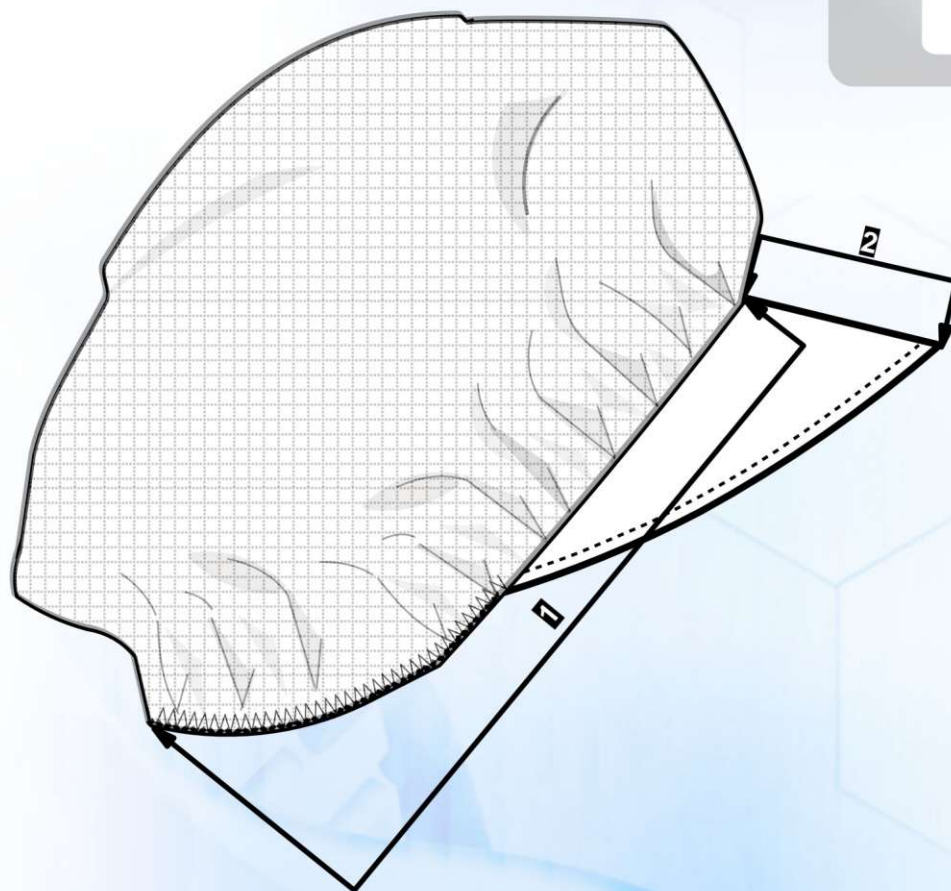

Čepice		VELIKOST
		50
		1
1	1/2 obvod	29
2	šířka	5,5
Max. dovolená odchylka rozměrů hotových oděvů +/- 3%		

Materiál-sítovina:

100% polyamid

Materiál-tkanina:

**35% bavlna / 65% polyester
210 g/m²**

White