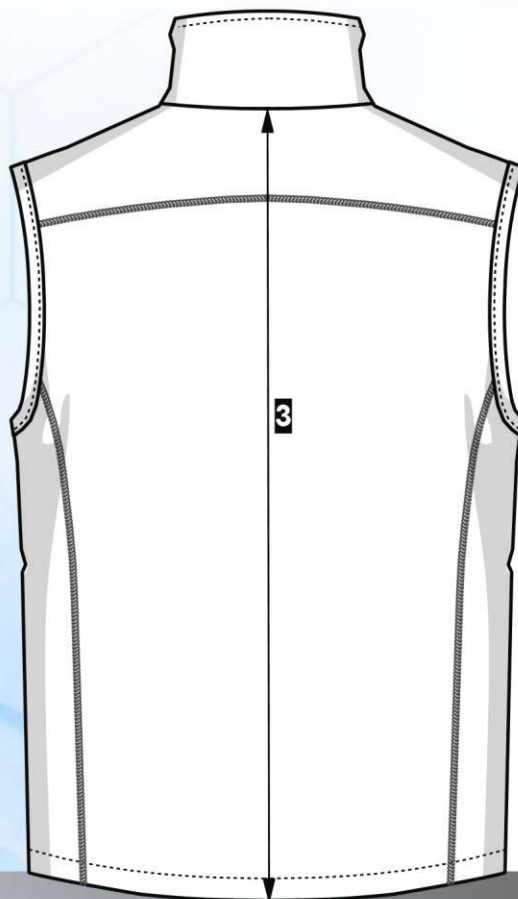

Materiál:
Fleece
100% polyester, 230 g/m²

White

**Sanatorium
Pálava**

Výšivka