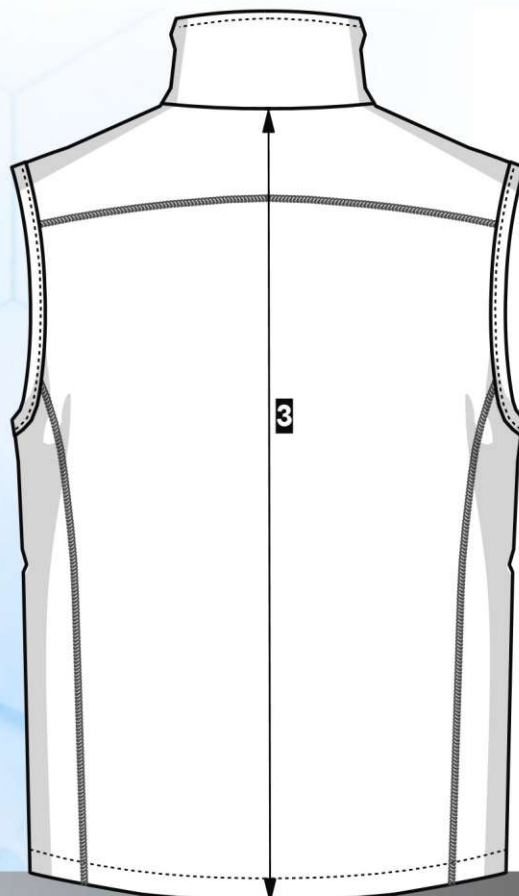

Max. dovolená odchylka rozměrů hotových oděvů +/- 2%

Materiál:
Fleece
100% polyester, 230 g/m²

White

**Sanatorium
Pálava**

Výšivka

Polokošile unisex		VELIKOST							
		S	M	L	XL	2XL	3XL	4XL	5XL
		46	50	54	58	62	66	70	74
1	prsni šířka	50	54	58	62	66	70	74	78
2	dolní šířka	51	55	59	63	67	71	75	79
3	délka náramenice	15,5	16	17	17,5	18,5	19	20	21
4	délka rukávu	22,5	23	23,5	24	24,5	25	25,5	26
5	délka oděvu	77	78	79	80	81	82	83	84