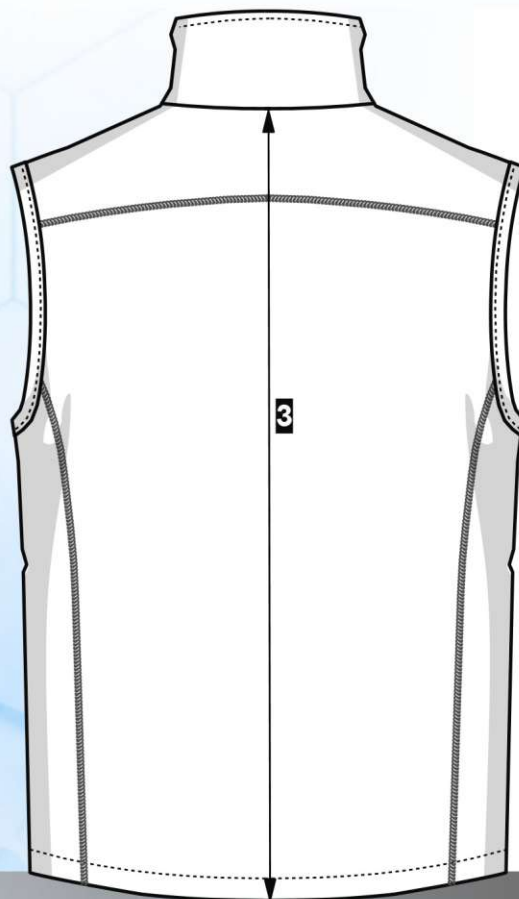

Materiál:
Fleece
100% polyester, 230 g/m²

White

**Sanatorium
Pálava**

Výšivka