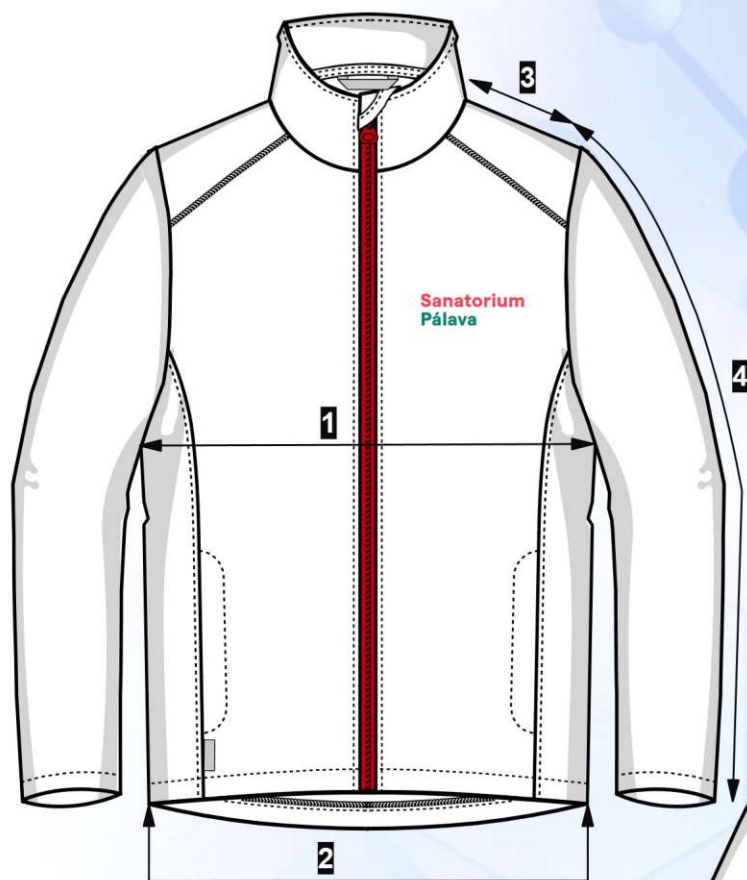

Mikina unisex		VELIKOST							
		38	42	46	50	54	58	62	66
		S	M	L	XL	2XL	3XL	4XL	5XL
1	prsni šířka	52	56	60	64	68	72	76	80
2	dolní šířka	50	54	58	62	66	70	74	78
3	délka náramenice	13	14	15	16	17	18	19	20
4	délka rukávu	64,5	64	65	65,5	66	66,5	67	67,5
5	délka oděvu	77	78	79	80	81	82	83	84

Max. dovolená odchylka rozměrů hotových oděvů +/- 2%