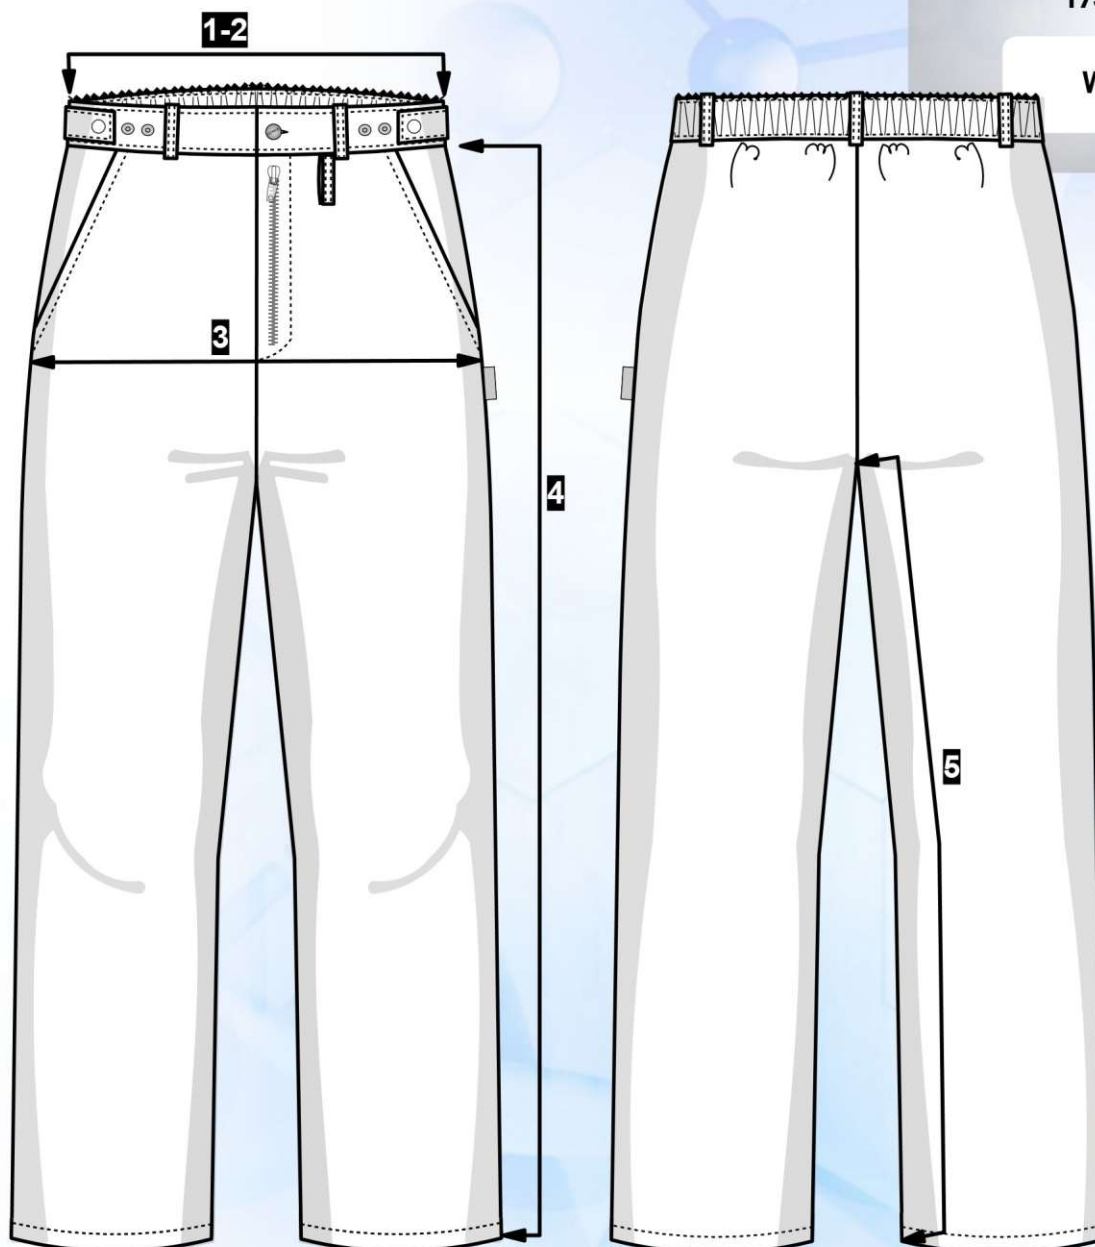

Kalhoty unisex		VELIKOST						
		XS	S	M	L	XL	2XL	3XL
		34	38	42	46	50	54	58
1	pasová šířka-natažená	37	41	45	49	53	57	61
2	pasová šířka	32	36	40	44	48	52	56
3	sedová šířka	47,5	51,5	55,5	59,5	63,5	67,5	71,5
4	boční délka	108	109	110	111	112	113	114
5	kroková délka	86,5	86,5	86,5	86,5	87	87	87,5

Max. dovolená odchylka rozměrů hotových oděvů +/- 2%

skrytý zip

Materiál:

35% bavlna / 65% polyester
195 g/m²

White