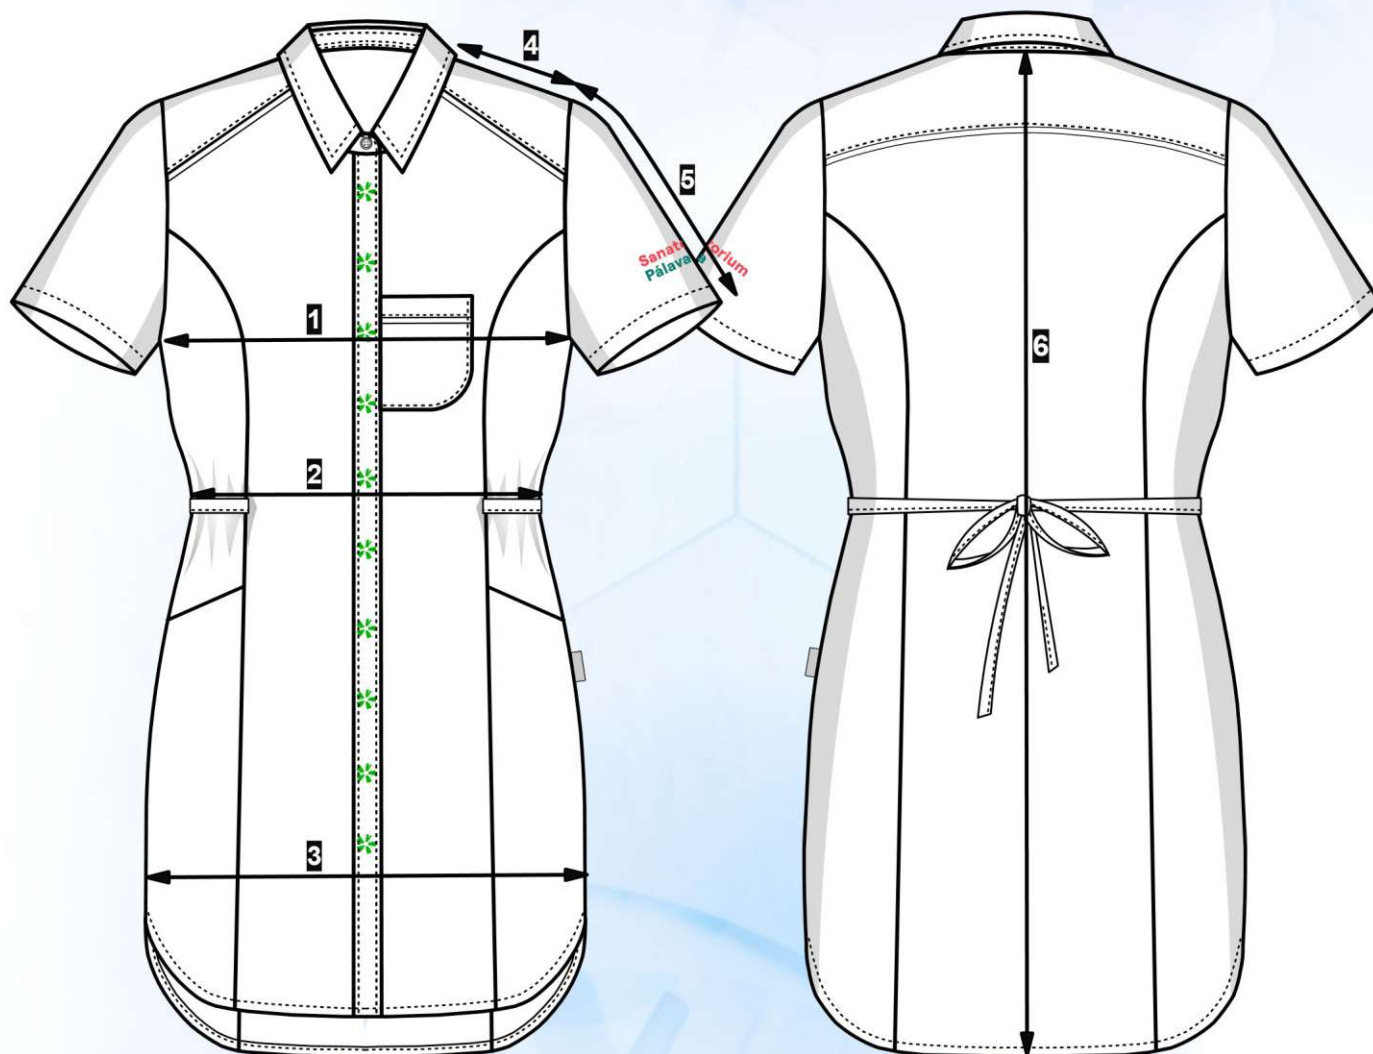

Šaty		VELIKOST												
		32	34	36	38	40	42	44	46	48	50	52	54	56
1	prsni šířka	44	46	48	50	52	54	56	58,5	61,5	64,5	67	69,5	72,5
2	pasová šířka	39	41	43	45	47	49	51	53,5	56,5	59	62	64,5	67,5
3	dolní šířka	46,5	48,5	50,5	52,5	54,5	56,5	58,5	61,5	64	67	69,5	72,5	75
4	délka náramenice	11	11,5	12	12,5	13	13,5	14	14	14,5	15	15,5	16	16,5
5	délka rukávu	16,5	17	17,5	18	18,5	19	19,5	20	20,5	21	21,5	22	22,5
6	délka oděvu	100	100,5	101	101,5	102	102,5	103	103,5	104	104,5	105	105,5	106

Max. dovolená odchylka rozměrů hotových oděvů +/- 2%

skrytý druk *

**Sanatorium
Pálava**

Transfer

Materiál:

35% bavlna / 65% polyester
195 g/m²

White