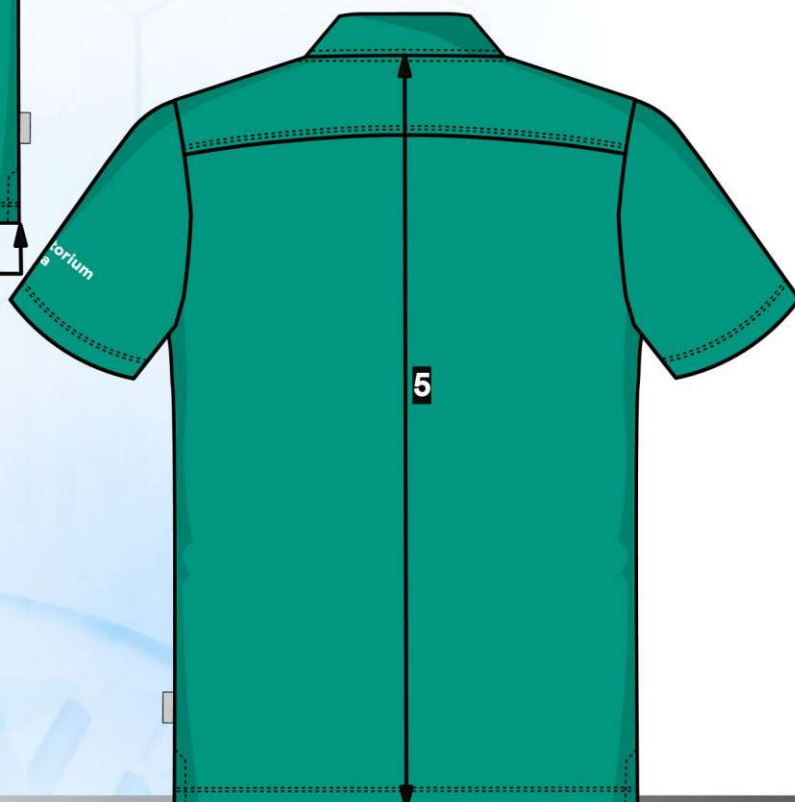

Max. dovolená odchylka rozměrů hotových oděvů +/- 2%

Materiál:

90% bavlna / 10% elastické vlákno
247 g/m²

Tricot
PANTONE 3285 C

Tkanina
Emerald

**Sanatorium
Pálava**

Transfer

Kalhoty unisex		VELIKOST						
		XS	S	M	L	XL	2XL	3XL
		34	38	42	46	50	54	58
1	pasová šířka-natažená	37	41	45	49	53	57	61
2	pasová šířka	32	36	40	44	48	52	56
3	sedová šířka	47,5	51,5	55,5	59,5	63,5	67,5	71,5
4	boční délka	108	109	110	111	112	113	114
5	kroková délka	86,5	86,5	86,5	86,5	87	87	87,5