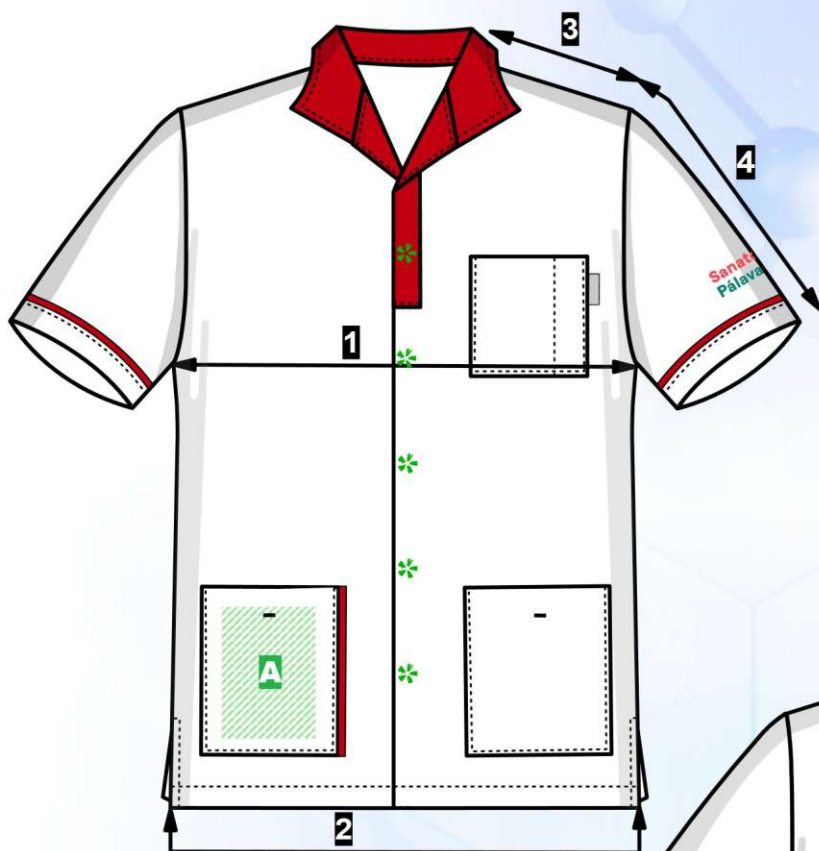

Blůza unisex		VELIKOST						
		XS	S	M	L	XL	2XL	3XL
		44	48	52	56	58	60	64
1	prsni šířka	52	56	60	64	68	72	77
2	sedová šířka	53	57	61	65	69	72	78
3	délka náramenice	16	16	17	17,5	18	18	19
4	délka rukávu	23	24	24,5	25	25,5	26	26,5
5	délka oděvu	74	75	77	78,5	79	80	81

Max. dovolená odchylka rozměrů hotových oděvů +/- 2%