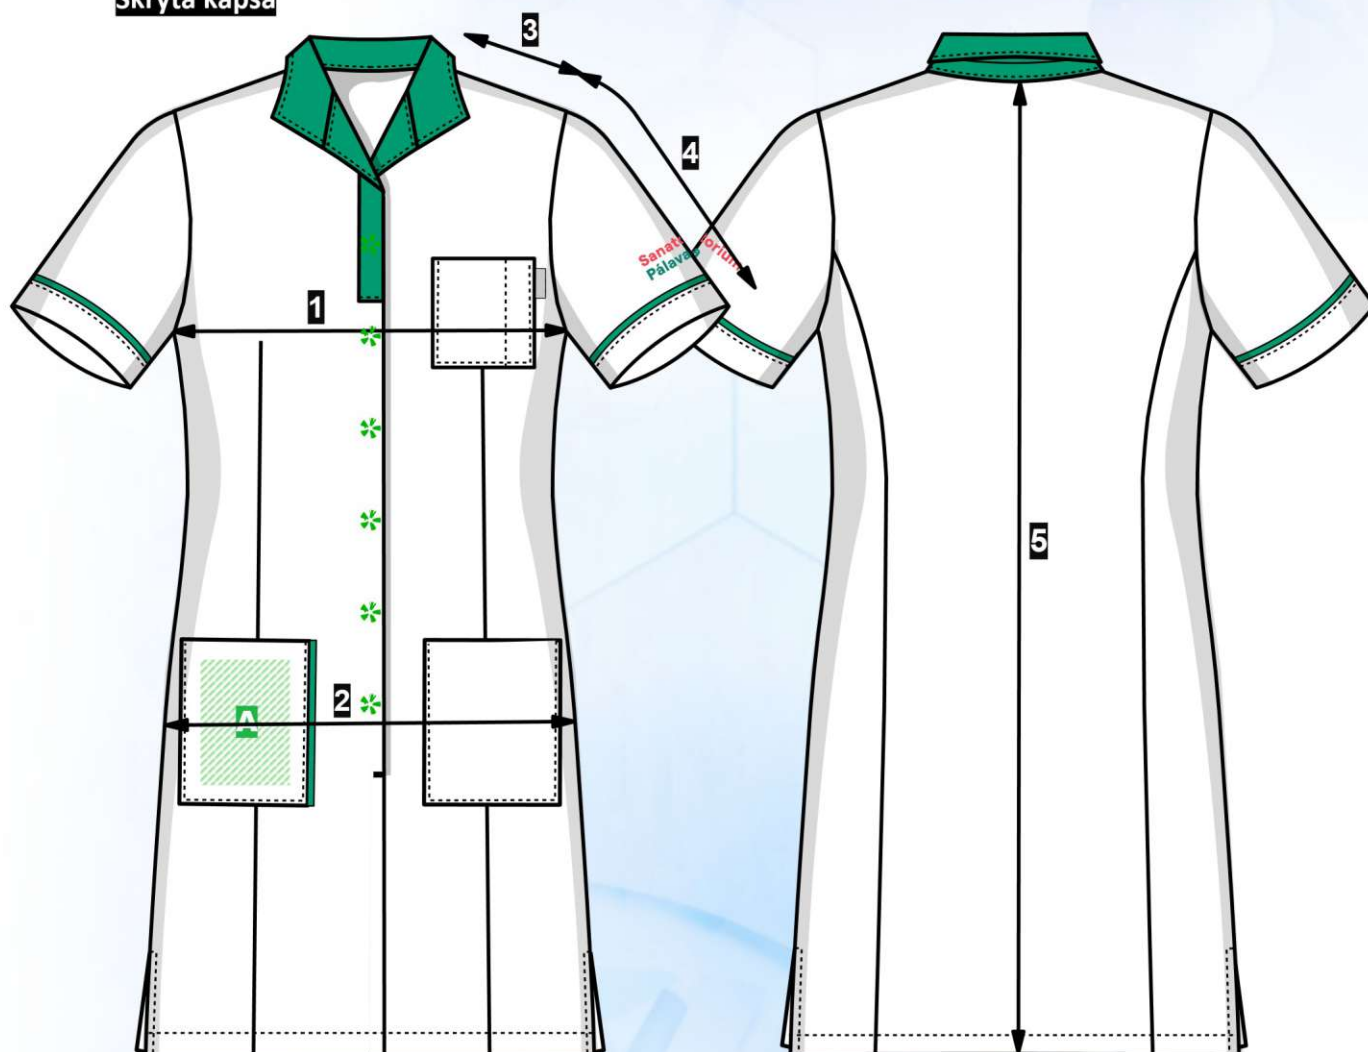

Max. dovolená odchylka rozměrů hotových oděvů +/- 2%

skrytý druk *

Skrytá kapsa

**Sanatorium
Pálava**

Transfer

Materiál:

35% bavlna / 65% polyester
195 g/m²

White

Emerald

Mikina unisex		VELIKOST							
		38	42	46	50	54	58	62	66
		S	M	L	XL	2XL	3XL	4XL	5XL
1	prsni šířka	52	56	60	64	68	72	76	80
2	dolní šířka	50	54	58	62	66	70	74	78
3	délka náramenice	13	14	15	16	17	18	19	20
4	délka rukávu	64,5	64	65	65,5	66	66,5	67	67,5
5	délka oděvu	77	78	79	80	81	82	83	84