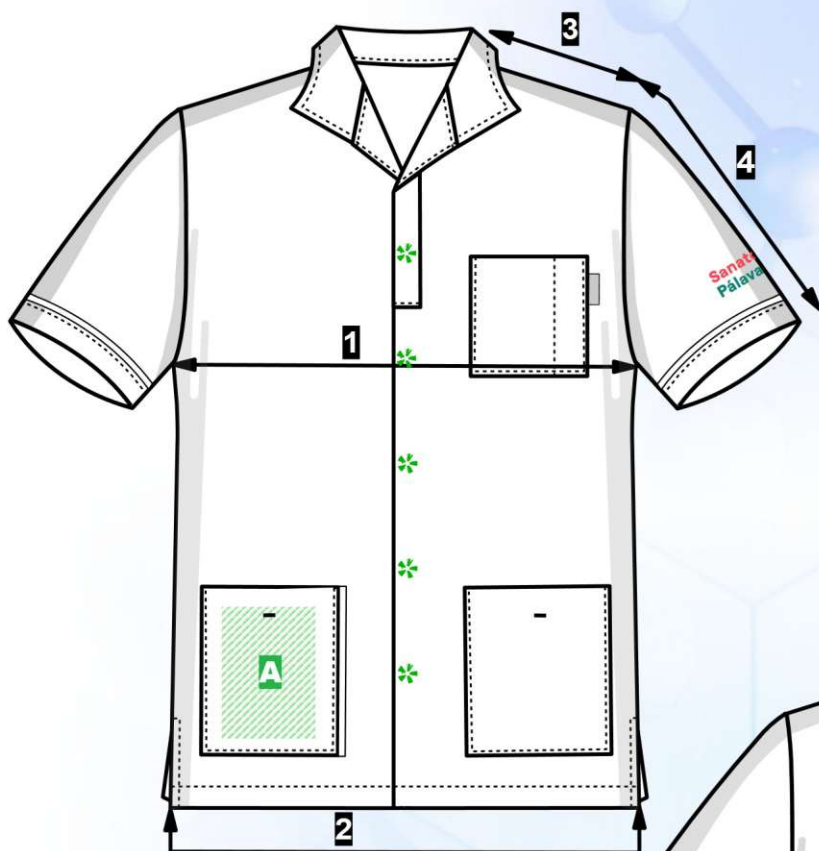

Blůza unisex		VELIKOST						
		XS	S	M	L	XL	2XL	3XL
		44	48	52	56	58	60	64
1	prsni šířka	52	56	60	64	68	72	77
2	sedová šířka	53	57	61	65	69	72	78
3	délka náramenice	16	16	17	17,5	18	18	19
4	délka rukávu	23	24	24,5	25	25,5	26	26,5
5	délka oděvu	74	75	77	78,5	79	80	81

Max. dovolená odchylka rozměrů hotových oděvů +/- 2%