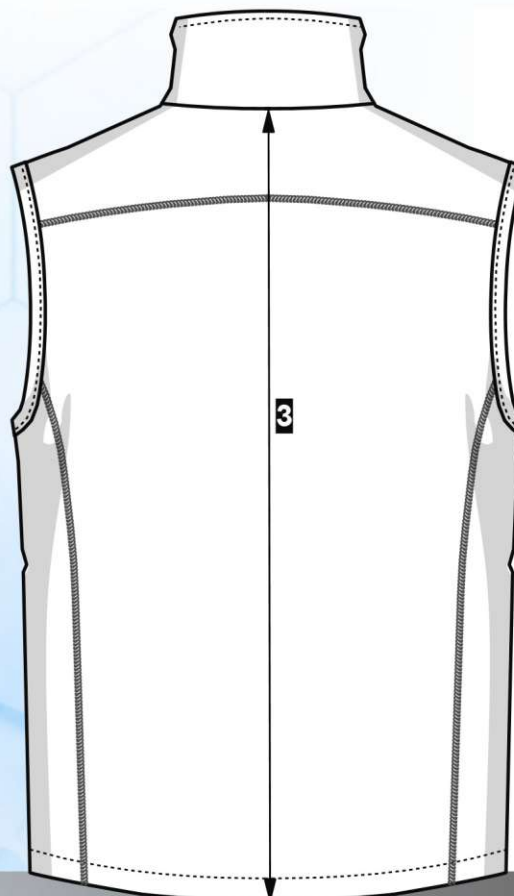

Materiál:
Fleece
100% polyester, 230 g/m²

White

**Sanatorium
Pálava**

Výšivka