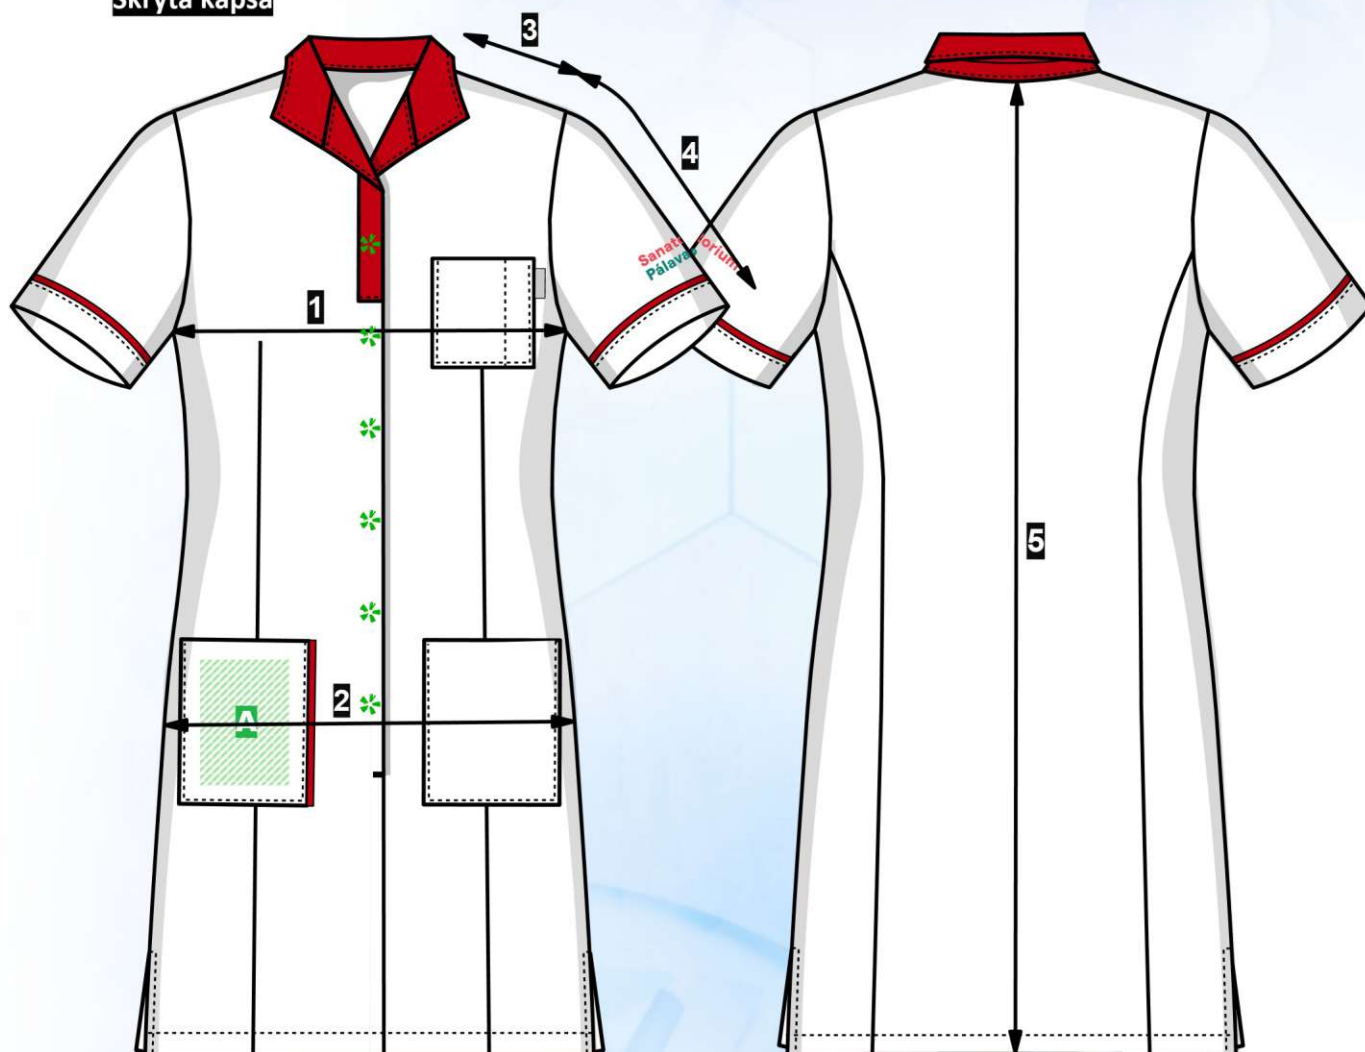

Šaty		VELIKOST														
		32	34	36	38	40	42	44	46	48	50	52	54	56	58	60
1	prsni šířka	43	45	47	49	51	53	55	57	59,5	62,5	65,5	68,5	71,5	74,5	77,5
2	sedová šířka	44	46	48	50	52	54	56	58,5	61	64	67	70	73	76	79
3	délka náramenice	12	12	12,5	13	13	13	13,5	14	14	14,5	15	15	15,5	16	16
4	délka rukávu	21	21,5	22	22	22,5	22,5	23	23,5	23,5	24	24	24,5	24,5	25	25
5	délka oděvu	99	99	99	99	99	102	102	102	102	102	105	105	105	105	105

Max. dovolená odchylka rozměrů hotových oděvů +/- 2%

skrytý druk *

Skrytá kapsa

**Sanatorium
Pálava**

Transfer

Materiál:

35% bavlna / 65% polyester
195 g/m²

White

Red 531