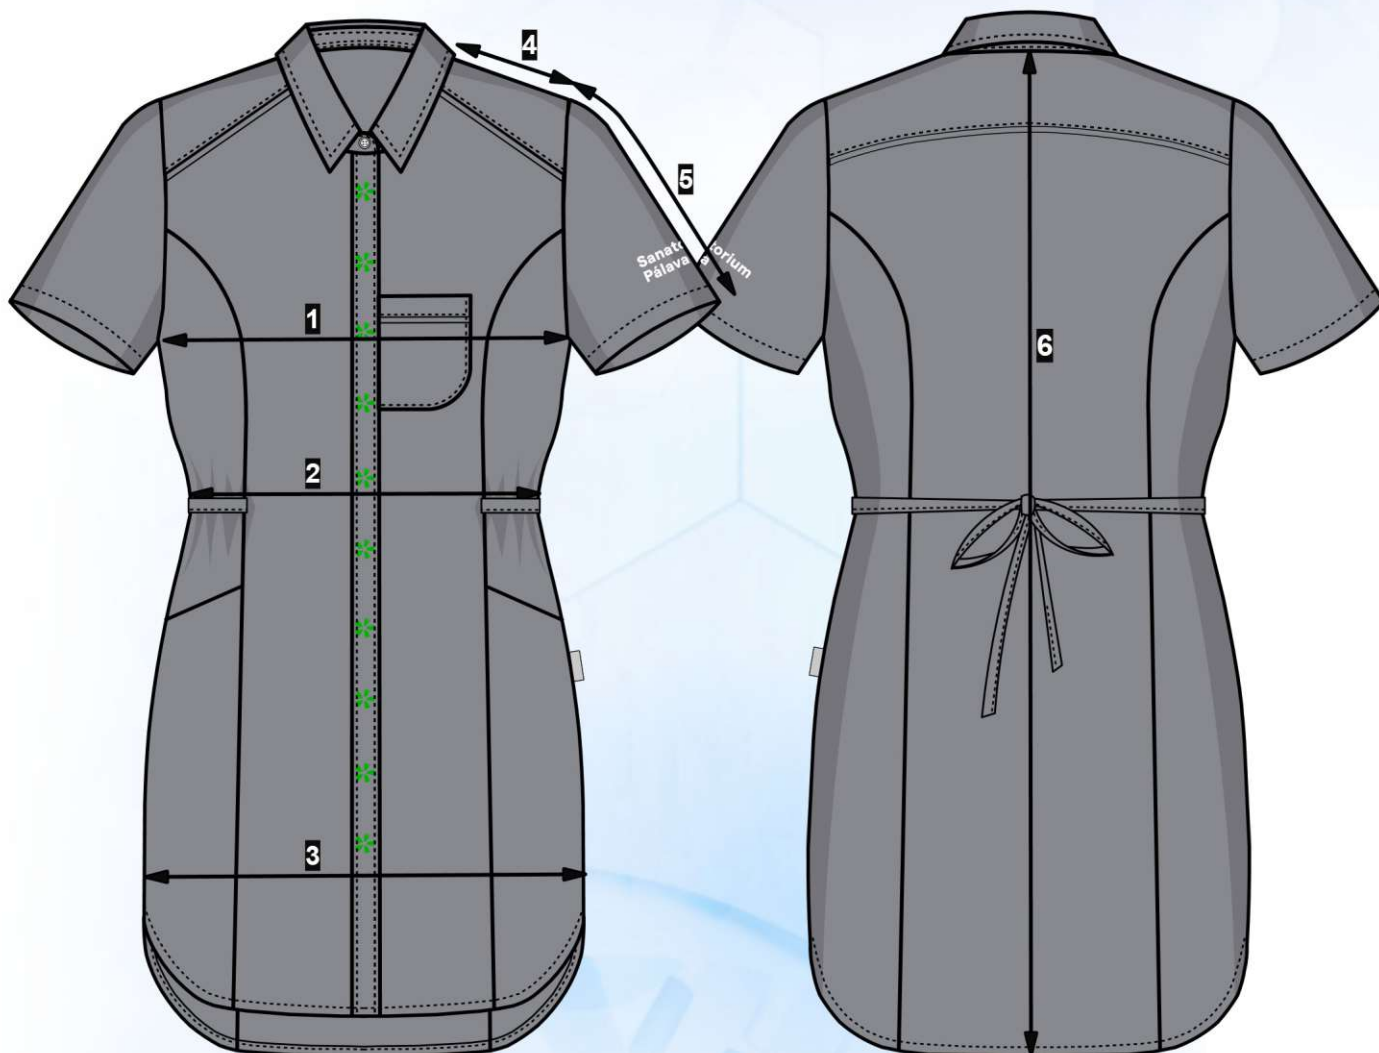

Šaty	VELIKOST												
	32	34	36	38	40	42	44	46	48	50	52	54	56
1 prsní šířka	44	46	48	50	52	54	56	58,5	61,5	64,5	67	69,5	72,5
2 pasová šířka	39	41	43	45	47	49	51	53,5	56,5	59	62	64,5	67,5
3 dolní šířka	46,5	48,5	50,5	52,5	54,5	56,5	58,5	61,5	64	67	69,5	72,5	75
4 délka náramnice	11	11,5	12	12,5	13	13,5	14	14	14,5	15	15,5	16	16,5
5 délka rukávu	16,5	17	17,5	18	18,5	19	19,5	20	20,5	21	21,5	22	22,5
6 délka oděvu	100	100,5	101	101,5	102	102,5	103	103,5	104	104,5	105	105,5	106

Max. dovolená odchylka rozměrů hotových oděvů +/- 2%

skrytý druk *

**Sanatorium
Pálava**

Transfer

Materiál:

35% bavlna / 65% polyester
195 g/m²

St Johns Grey