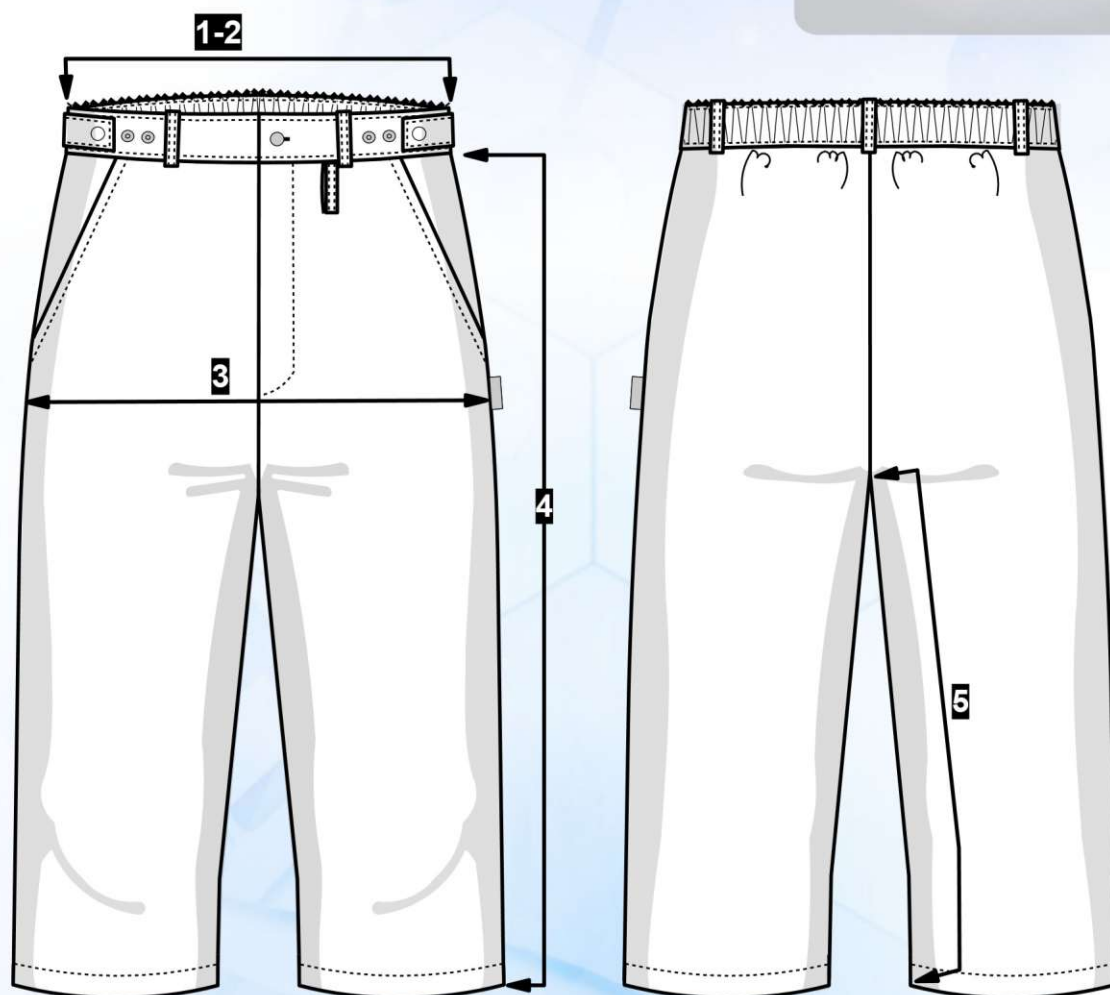

Kalhoty 3/4 unisex		Velikost						
		XS	S	M	L	XL	2XL	3XL
		34	38	42	46	50	54	58
1	pasová šířka -stažená	32	36	40	44	48	52	56
2	pasová šířka-natažená	37	41	45	49	53	57	61
3	sedová šířka	47,5	51,5	55,5	59,5	63,5	67,5	71,5
4	boční délka	70	71	72	73	74	75	76
5	kroková délka	50	50	50	50	50	50	50

Max. dovolená odchylka rozměrů hotových oděvů +/- 2%

Materiál:

35% bavlna / 65% polyester
195 g/m²

White

skrytý zip