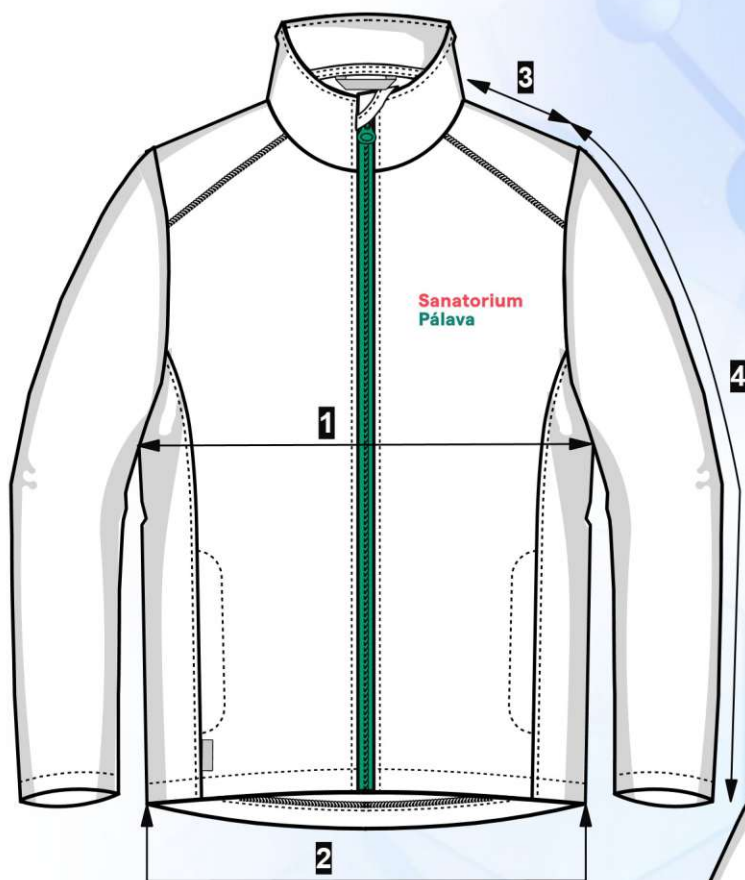

Max. dovolená odchylka rozměrů hotových oděvů +/- 2%

Materiál:

35% bavlna / 65% polyester
195 g/m²

White

Mikina unisex		VELIKOST							
		38	42	46	50	54	58	62	66
		S	M	L	XL	2XL	3XL	4XL	5XL
1	prsni šířka	52	56	60	64	68	72	76	80
2	dolní šířka	50	54	58	62	66	70	74	78
3	délka náramenice	13	14	15	16	17	18	19	20
4	délka rukávu	64,5	64	65	65,5	66	66,5	67	67,5
5	délka oděvu	77	78	79	80	81	82	83	84

Max. dovolená odchylka rozměrů hotových oděvů +/- 2%

Materiál:
Fleece
100% polyester, 230 g/m²

White

**Sanatorium
Pálava**

Výšivka

Vesta unisex		VELIKOST							
		38	42	46	50	54	58	62	66
		S	M	L	XL	2XL	3XL	4XL	5XL
1	prsni šířka	52	56	60	64	68	72	76	80
2	dolní šířka	50	54	58	62	66	70	74	78
3	délka oděvu	77	78	79	80	81	82	83	84