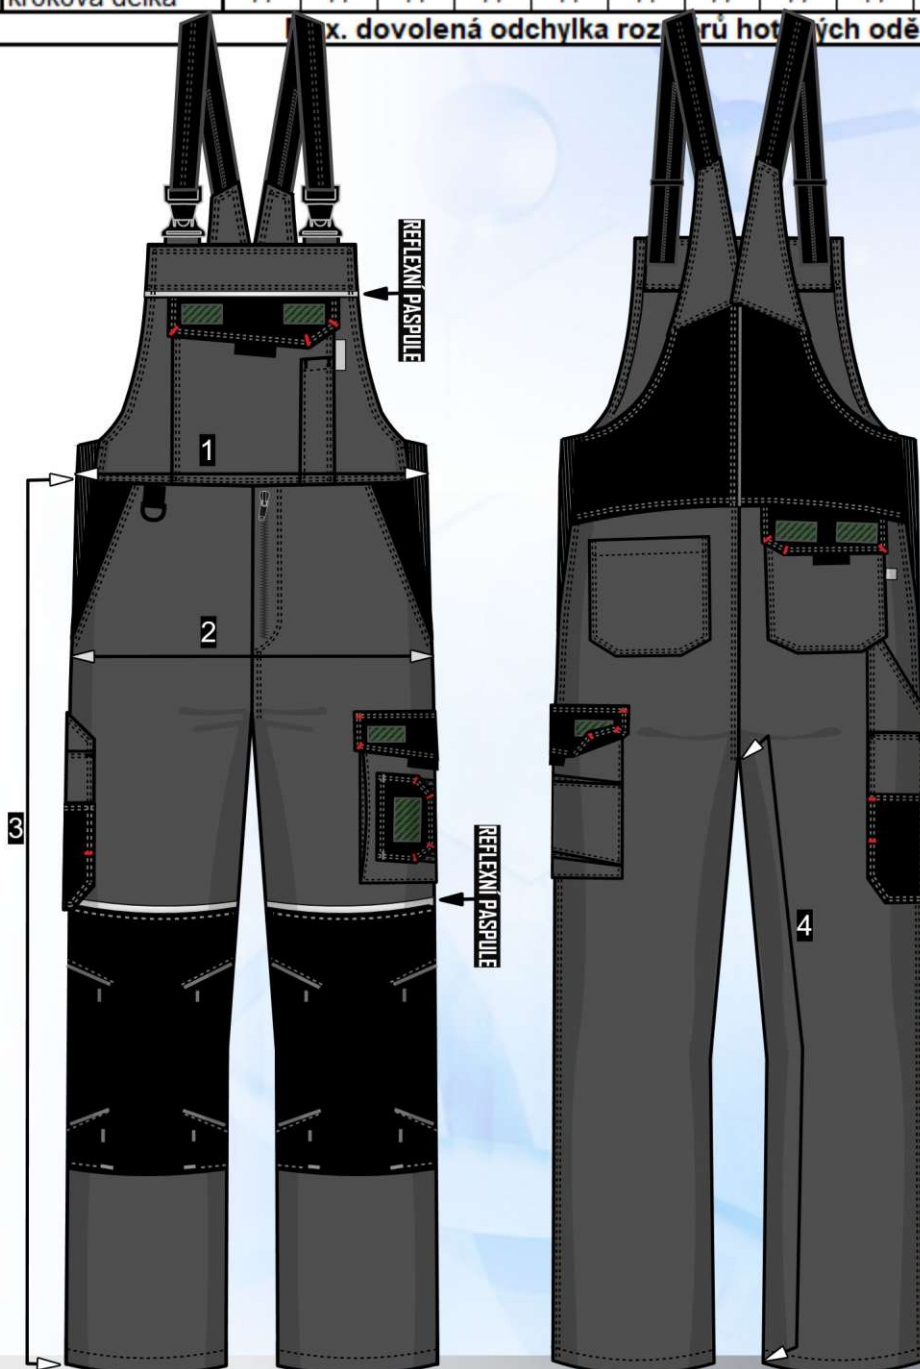

Laclové kalhoty pánské		VELIKOST														
		reg.														
		38	40	42	44	46	48	50	52	54	56	58	60	62	64	66
1	pasová šířka	36	38	40	42	44	46	48	50	52	54	56	58	60	62	64
2	sedová šířka	44,5	46,5	48,5	50,5	52,5	54,5	56,5	58,5	60,5	62,5	64,5	66,5	68,5	70,5	72,5
3	boční délka	103	103,5	104	104,5	105	105,5	106	106,5	107	107,5	108	108,5	109	109,5	110
4	kroková délka	82	82	82	82	82	82	82	82	82	82	82	82	82	82	82
		long														
3	boční délka	111	111,5	112	112,5	113	113,5	114	114,5	115	115,5	116	116,5	117	117,5	118
4	kroková délka	90	90	90	90	90	90	90	90	90	90	90	90	90	90	90
		short														
3	boční délka	98	98,5	99	99,5	100	100,5	101	101,5	102	102,5	103	103,5	104	104,5	105
4	kroková délka	77	77	77	77	77	77	77	77	77	77	77	77	77	77	77

x. dovolená odchylka rozměrů hotových oděvů +/- 2%

Materiál:

35% bavlna
65% polyester
245 g/m²

Black

Convoy

skrytý suchý
zip

skrytý zip

kontrastní
rygl

Údržba - vedoucí / elektro / voda / ostražba / vodohospodář