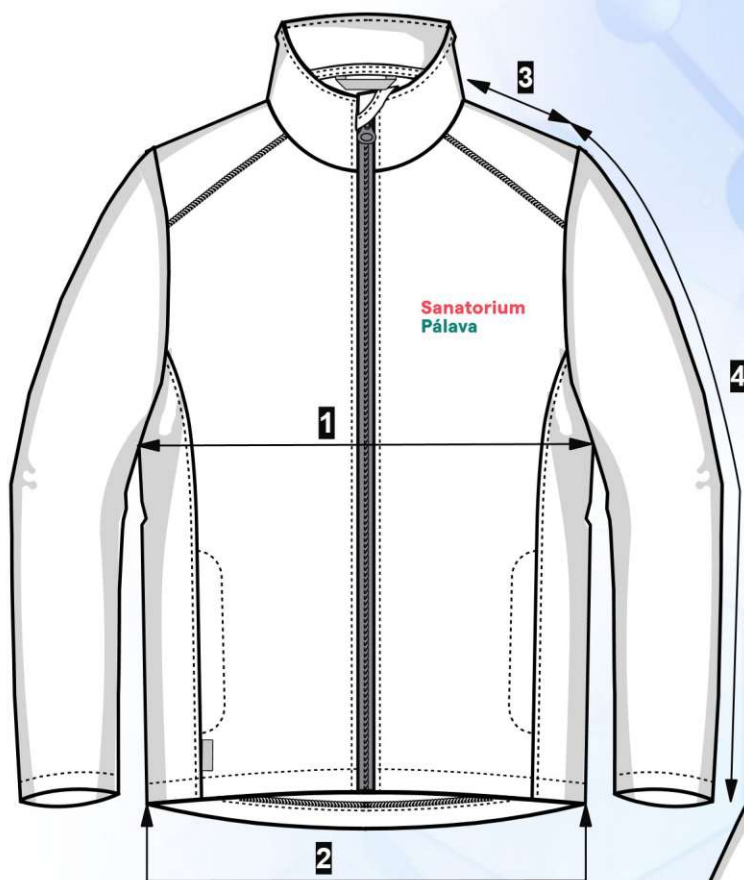

Mikina unisex		VELIKOST							
		38	42	46	50	54	58	62	66
		S	M	L	XL	2XL	3XL	4XL	5XL
1	prsni šířka	52	56	60	64	68	72	76	80
2	dolní šířka	50	54	58	62	66	70	74	78
3	délka náramenice	13	14	15	16	17	18	19	20
4	délka rukávu	64,5	64	65	65,5	66	66,5	67	67,5
5	délka oděvu	77	78	79	80	81	82	83	84

Max. dovolená odchylka rozměrů hotových oděvů +/- 2%