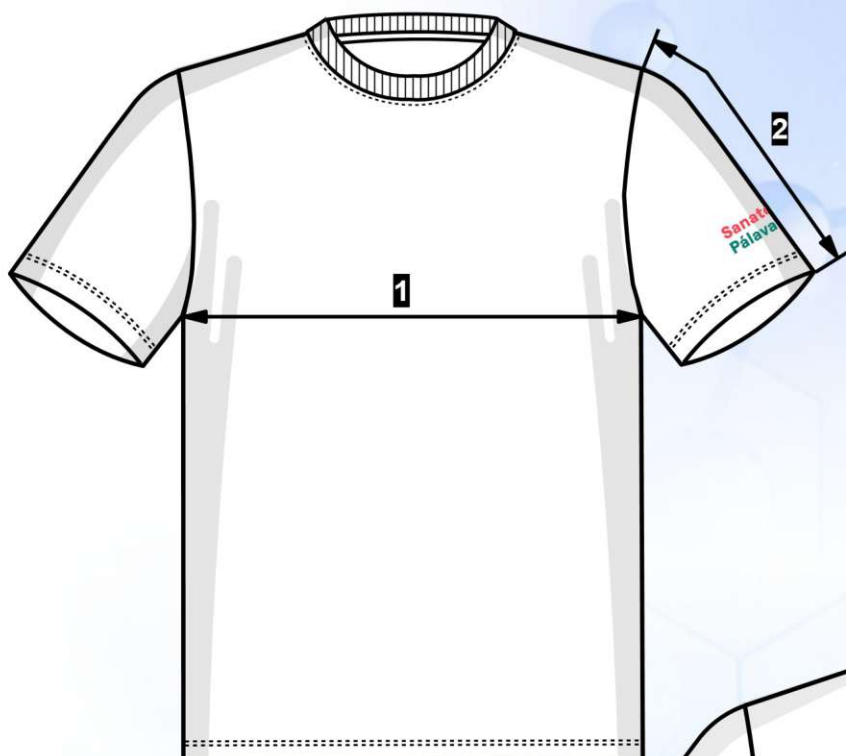

Tričko unisex	VELIKOST								
	XS	S	M	L	XL	2XL	3XL	4XL	5XL
1 prsní šířka	43	47	51	55	59	64	70	76	82
2 délka rukávu	18,5	19,5	20,5	21,5	22,5	23,5	24,5	25,5	26,5
3 délka oděvu	68	70	72	74	76	78	81	84	87

Max. dovolená odchylka rozměrů hotových oděvů +/- 2%