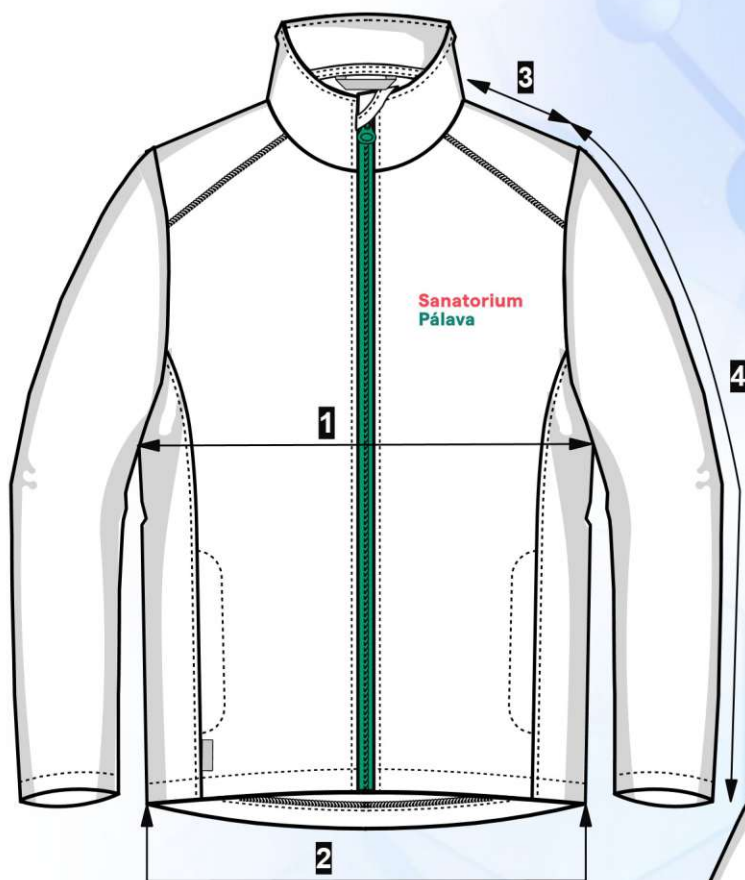

Mikina unisex		VELIKOST							
		38	42	46	50	54	58	62	66
		S	M	L	XL	2XL	3XL	4XL	5XL
1	prsni šířka	52	56	60	64	68	72	76	80
2	dolní šířka	50	54	58	62	66	70	74	78
3	délka náramenice	13	14	15	16	17	18	19	20
4	délka rukávu	64,5	64	65	65,5	66	66,5	67	67,5
5	délka oděvu	77	78	79	80	81	82	83	84

Max. dovolená odchylka rozměrů hotových oděvů +/- 2%