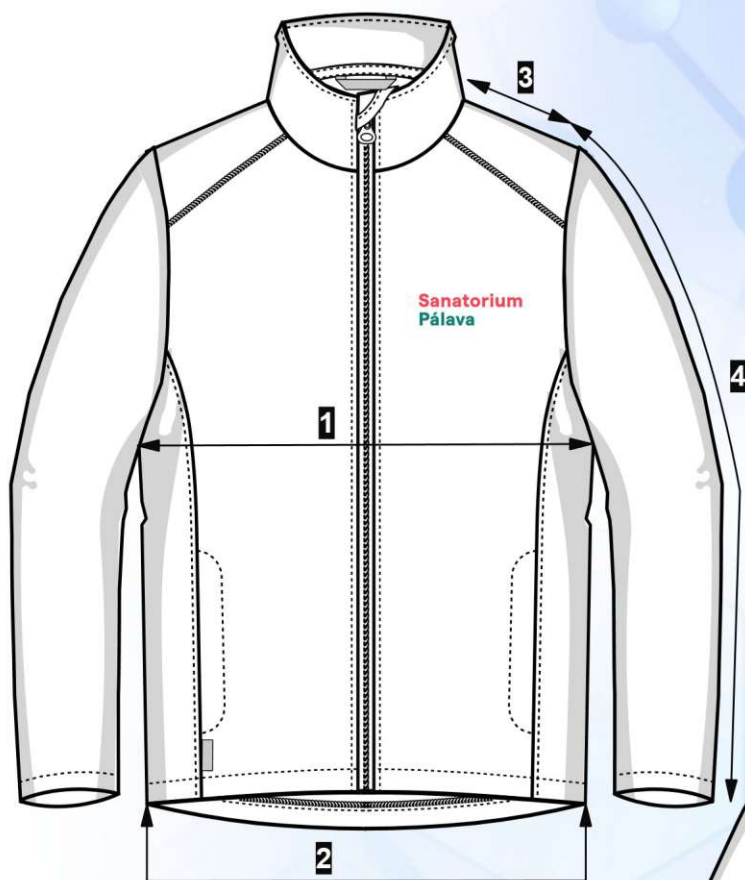

Mikina unisex		VELIKOST							
		38	42	46	50	54	58	62	66
		S	M	L	XL	2XL	3XL	4XL	5XL
1	prsni šířka	52	56	60	64	68	72	76	80
2	dolní šířka	50	54	58	62	66	70	74	78
3	délka náramenice	13	14	15	16	17	18	19	20
4	délka rukávu	64,5	64	65	65,5	66	66,5	67	67,5
5	délka oděvu	77	78	79	80	81	82	83	84

Max. dovolená odchylka rozměrů hotových oděvů +/- 2%