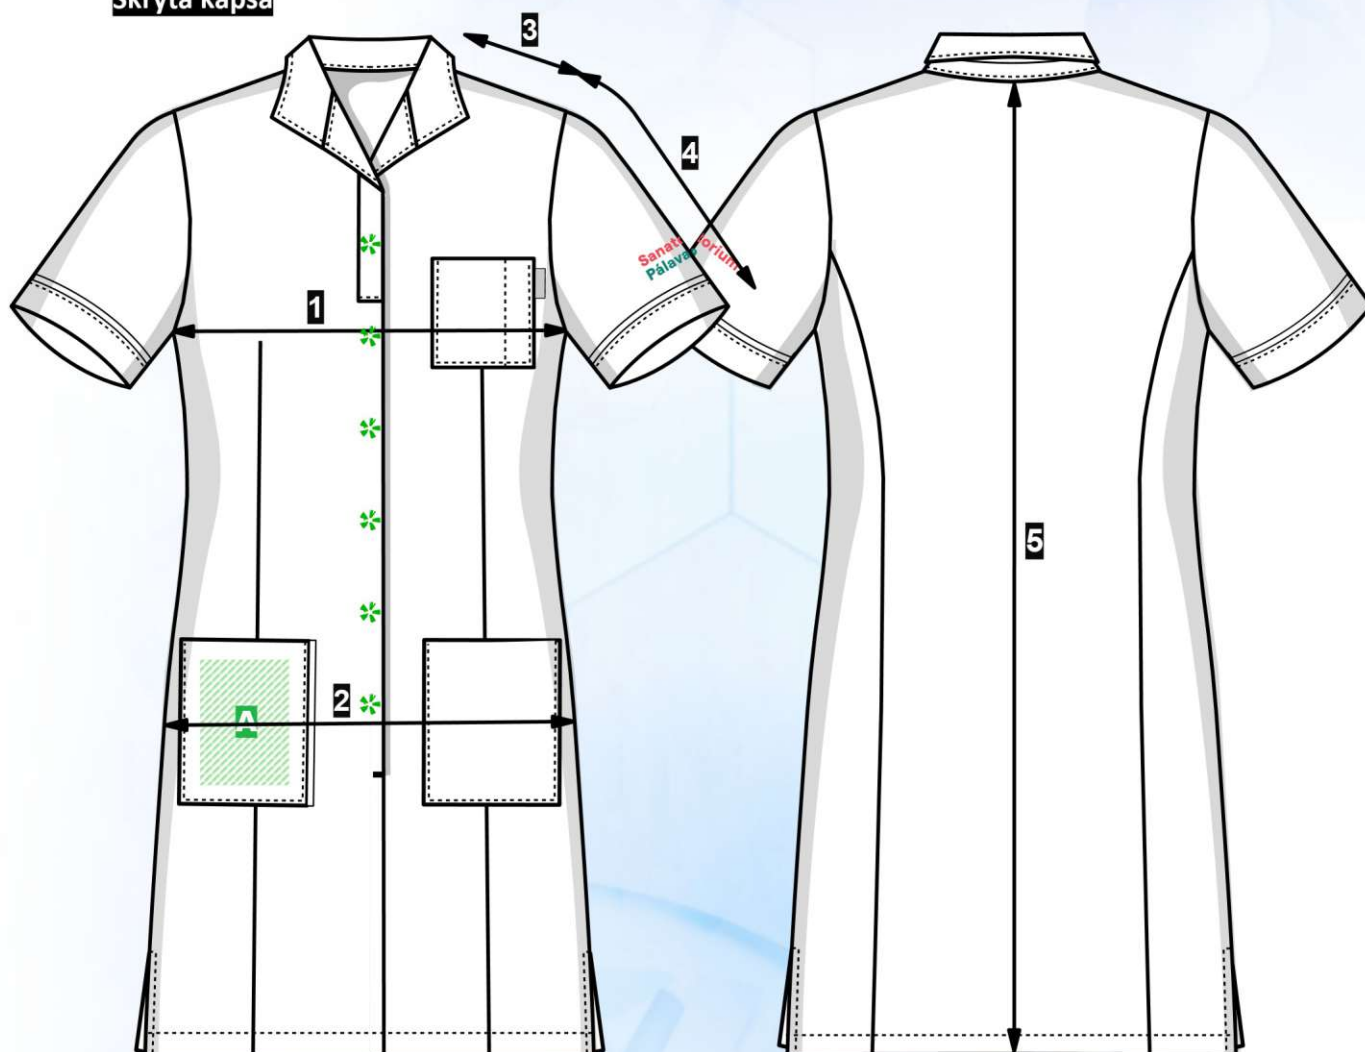

Max. dovolená odchylka rozměrů hotových oděvů +/- 2%

skrytý druk *

Skrytá kapsa

**Sanatorium
Pálava**

Transfer

Materiál:

35% bavlna / 65% polyester
195 g/m²

White