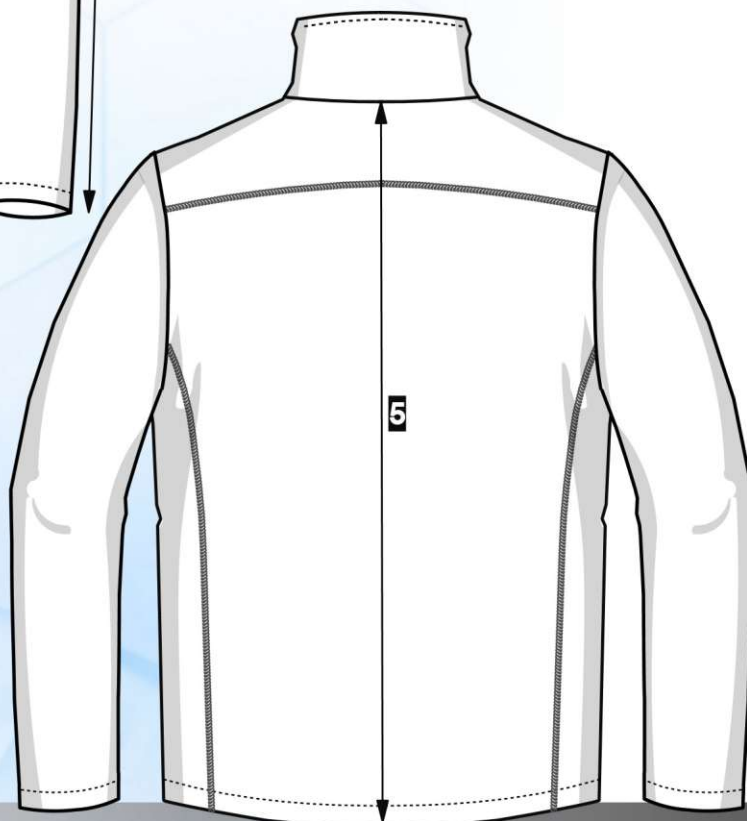

Max. dovolená odchylka rozměrů hotových oděvů +/- 2%

Materiál:
Fleece
100% polyester, 230 g/m²

White

**Sanatorium
Pálava**

Výšivka

Vesta unisex		VELIKOST							
		38	42	46	50	54	58	62	66
		S	M	L	XL	2XL	3XL	4XL	5XL
1	prsni šířka	52	56	60	64	68	72	76	80
2	dolní šířka	50	54	58	62	66	70	74	78
3	délka oděvu	77	78	79	80	81	82	83	84