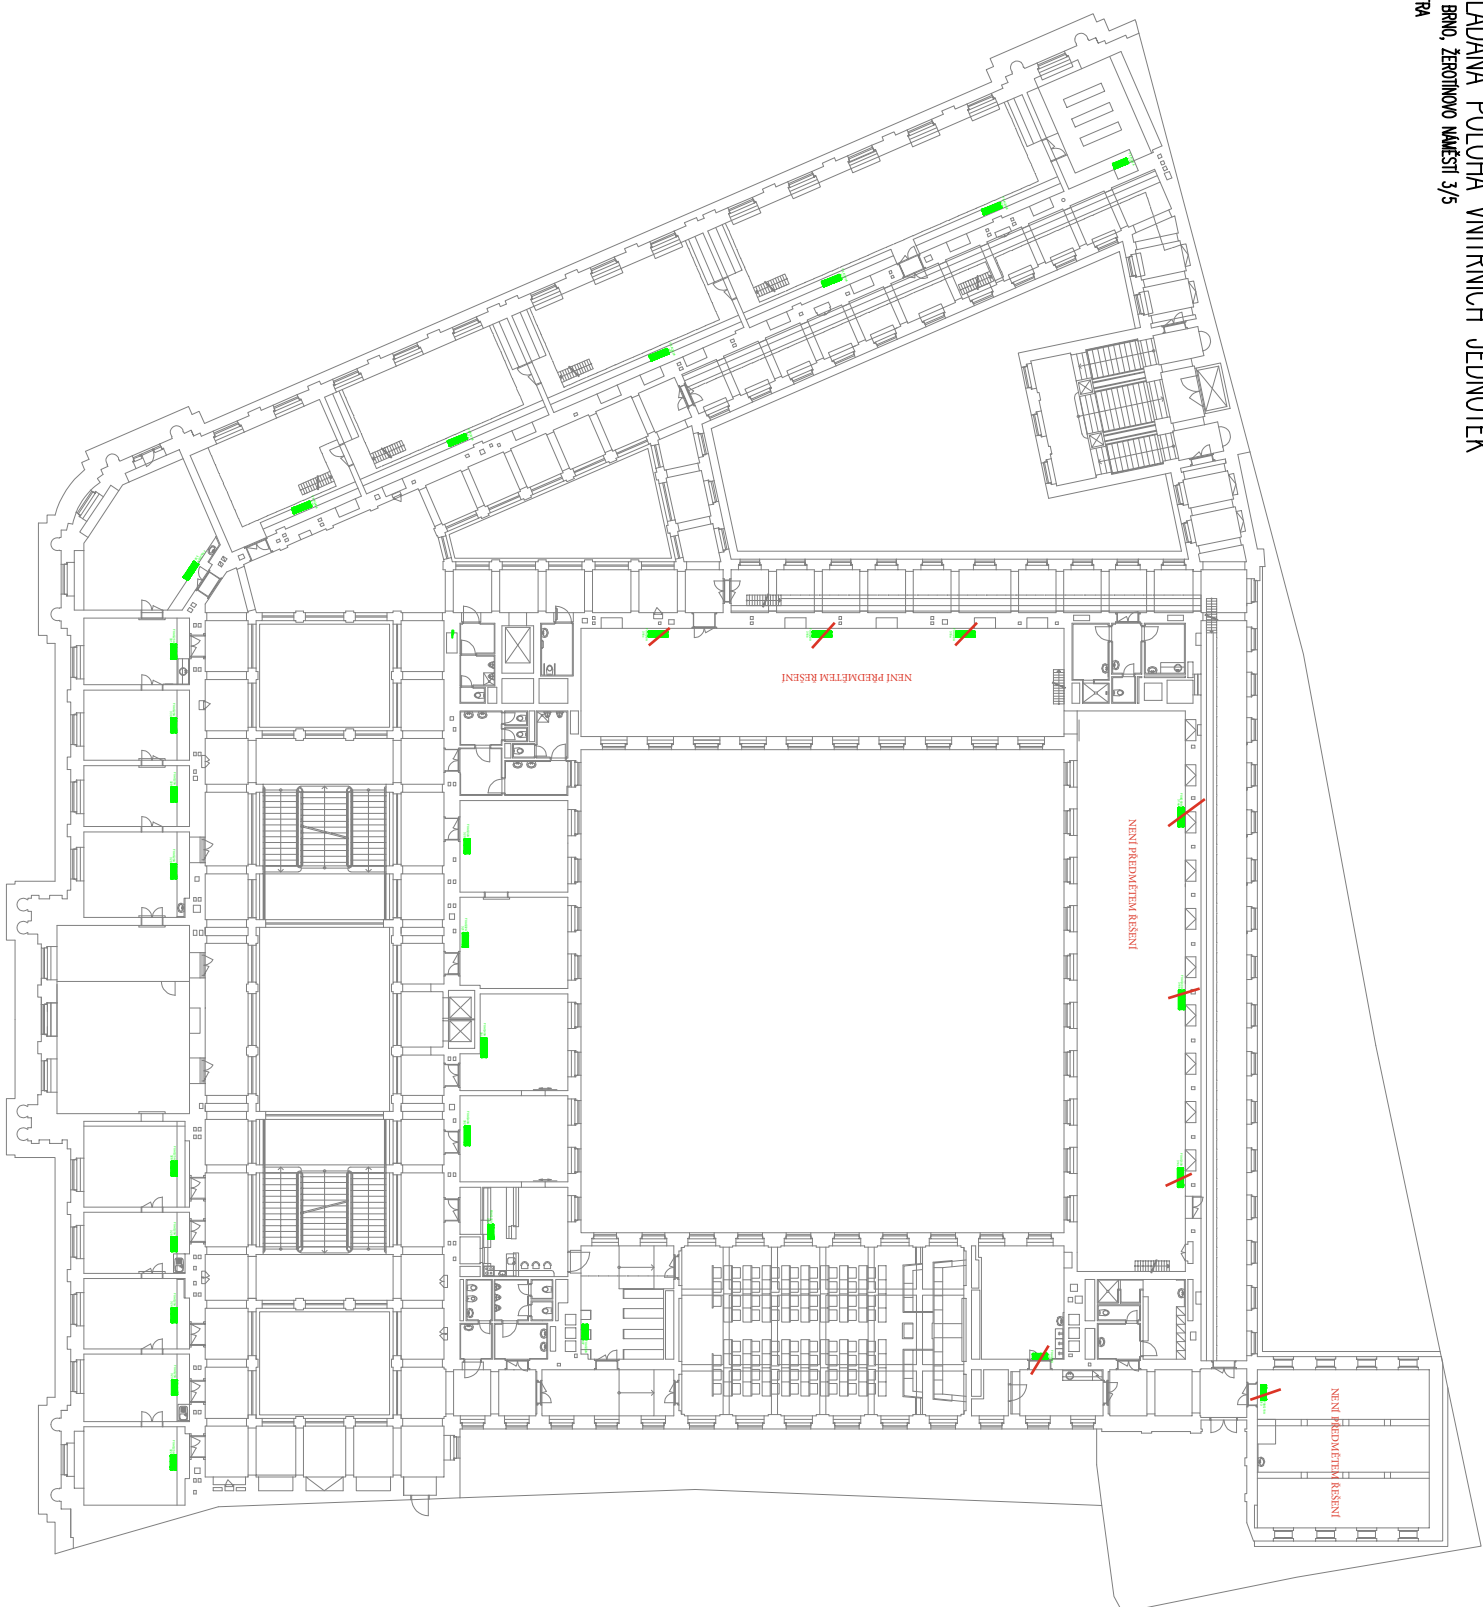

PŘEDPOKLÁDANÁ POLOHA ZDROJŮ CHLADU A VNITŘNÍCH JEDNOTEK CHLazenÍ
KRAJSKÝ ÚŘAD BRNO, ŽEROTINOVŮ MĀSTĚ 3/5
PŮDORIS SNÍŽENÉHO PRŮZEMÍ

NENÍ PŘEDMĚTEM ŘEŠENÍ

NENÍ PŘEDMĚTĚM ŘEŠENÍ