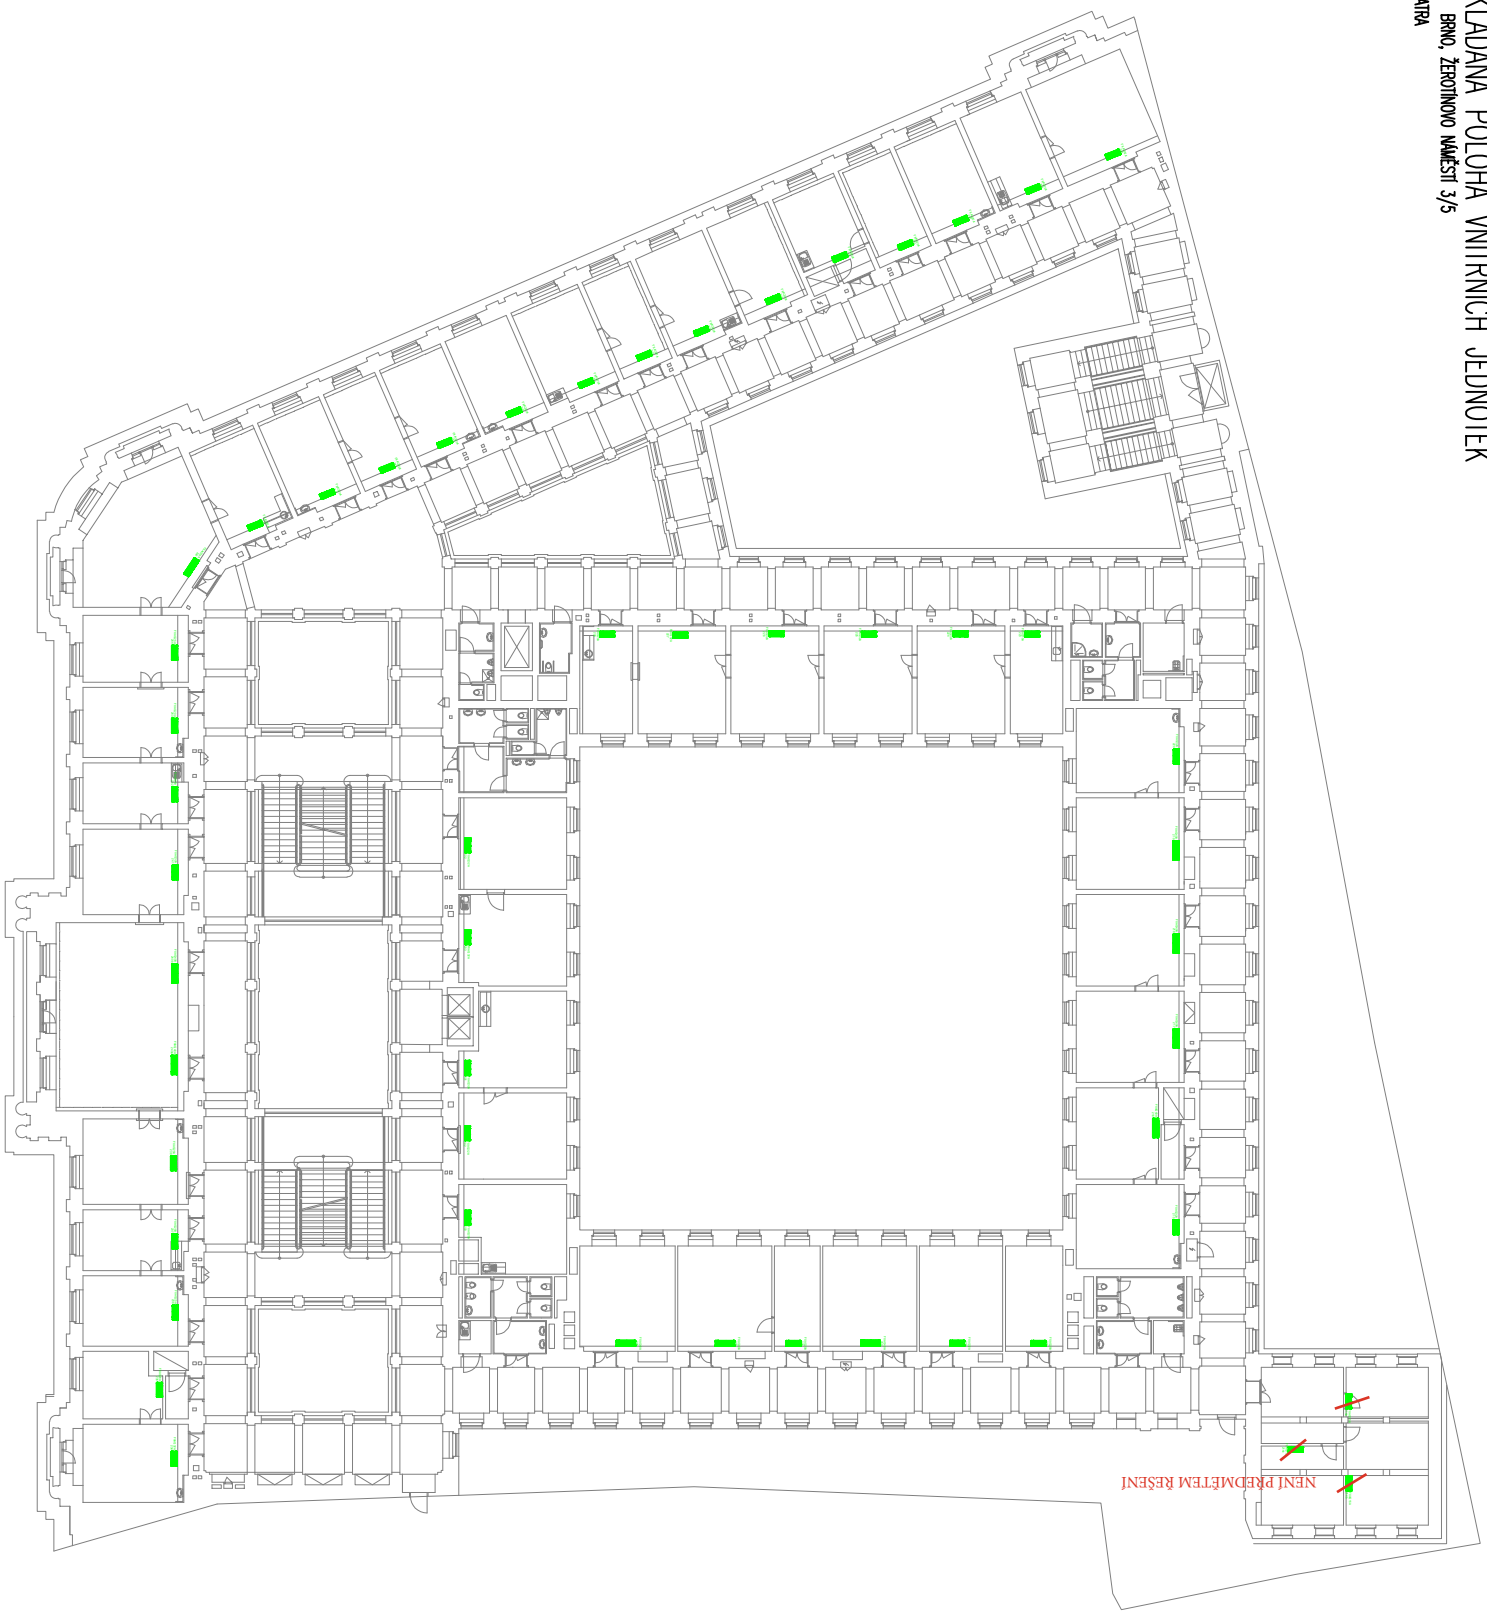

PŘEDPOKLÁDANÁ POLOHA ZDROJŮ CHLADU A VNITŘNÍCH JEDNOTEK CHLazenÍ
KRAJSKÝ ÚŘAD BRNO, ŽEROTINOVŮ MĀSTĚ 3/5
PŮDORIS SNÍŽENÉHO PRŮZEMÍ

NENÍ PŘEDMĚTEM ŘEŠENÍ

NENÍ PŘEDMĚTĚM ŘEŠENÍ