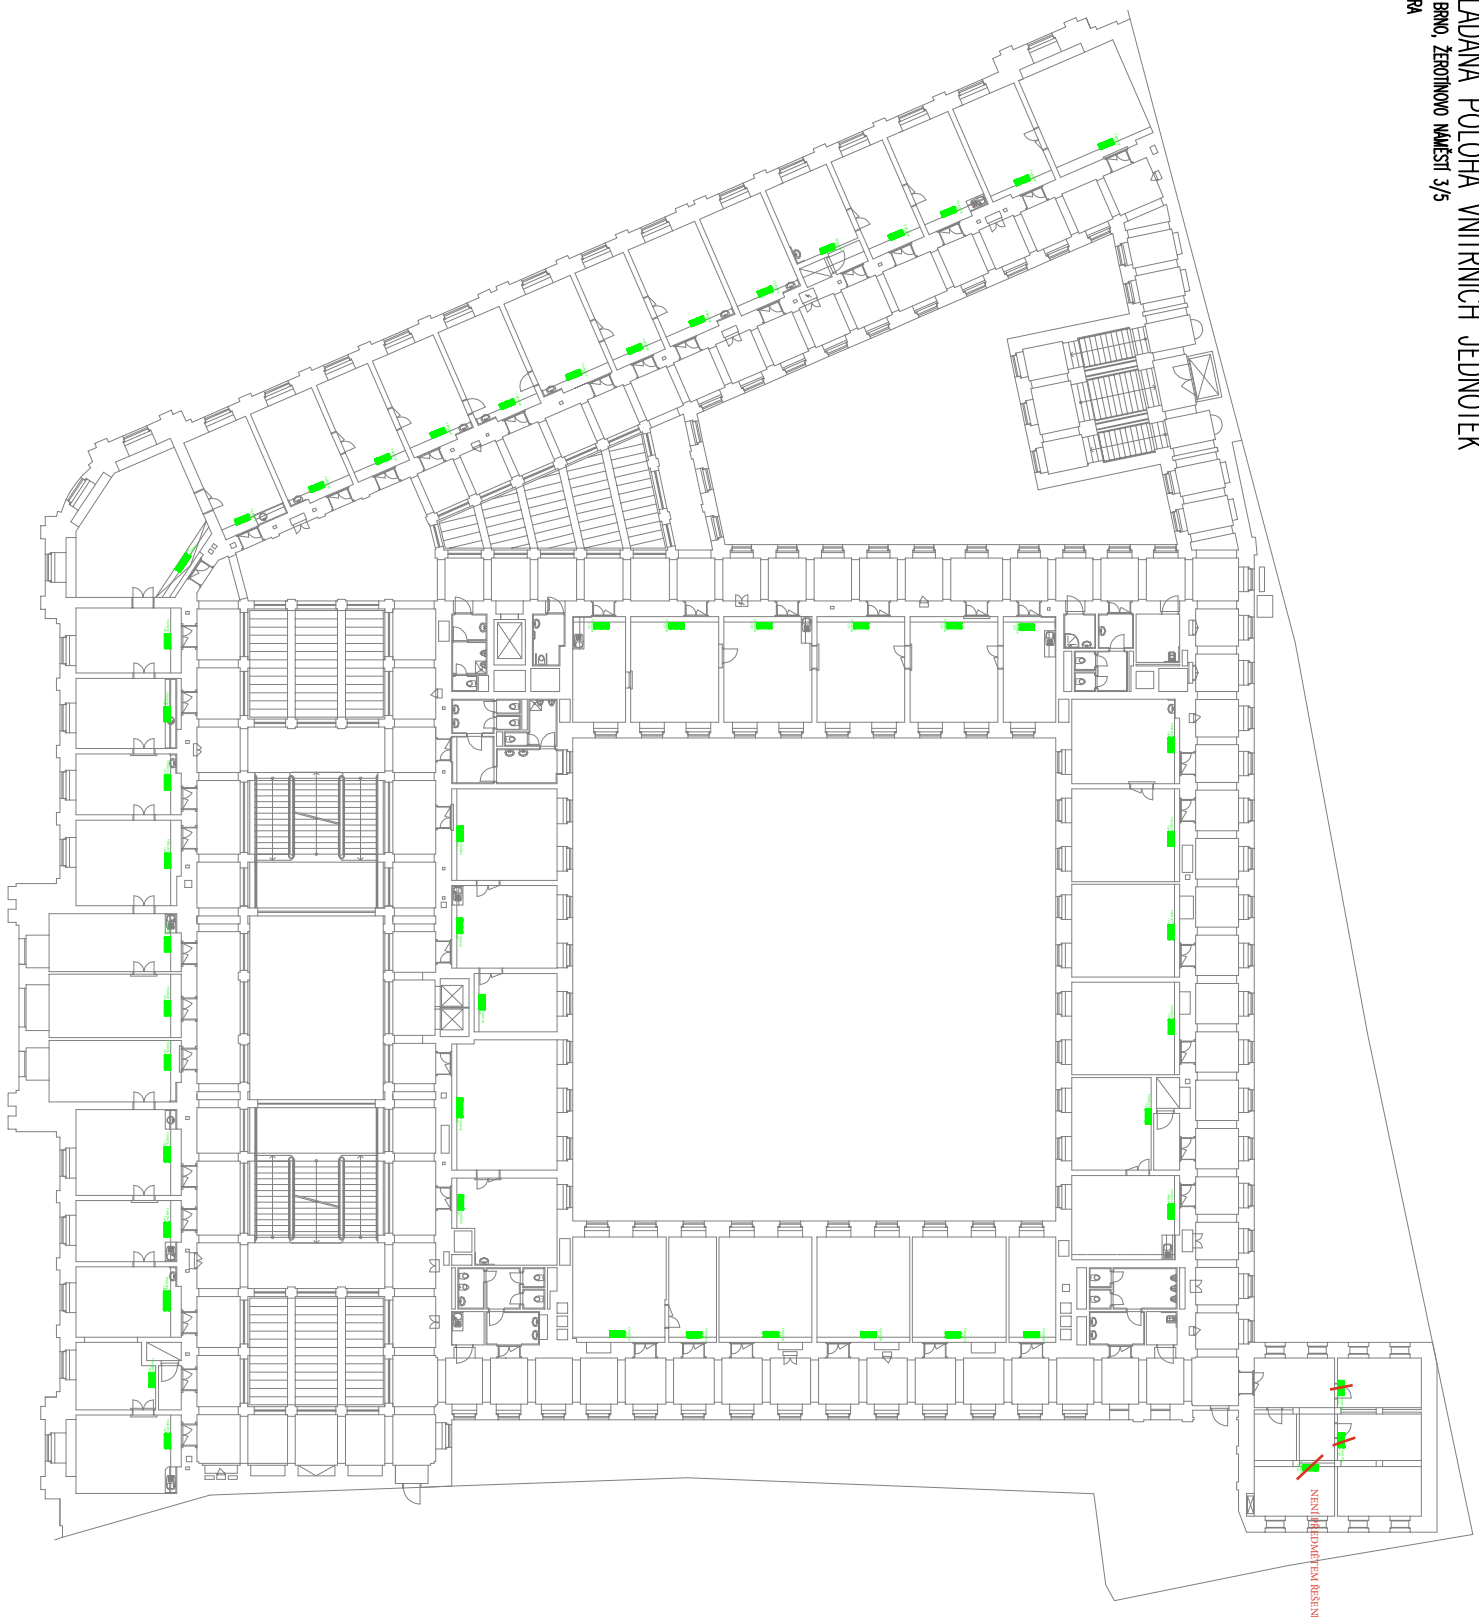

PŘEDPOKLÁDANÁ POLOHA ZDROJŮ CHLADU A VNITŘNÍCH JEDNOTEK CHLazenÍ
KRAJSKÝ ÚŘAD BRNO, ŽEROTINOVŮ MĀSTĚ 3/5
PŮDORIS SNÍŽENÉHO PRŮZEMÍ

NENÍ PŘEDMĚTEM ŘEŠENÍ

NENÍ PŘEDMĚTĚM ŘEŠENÍ