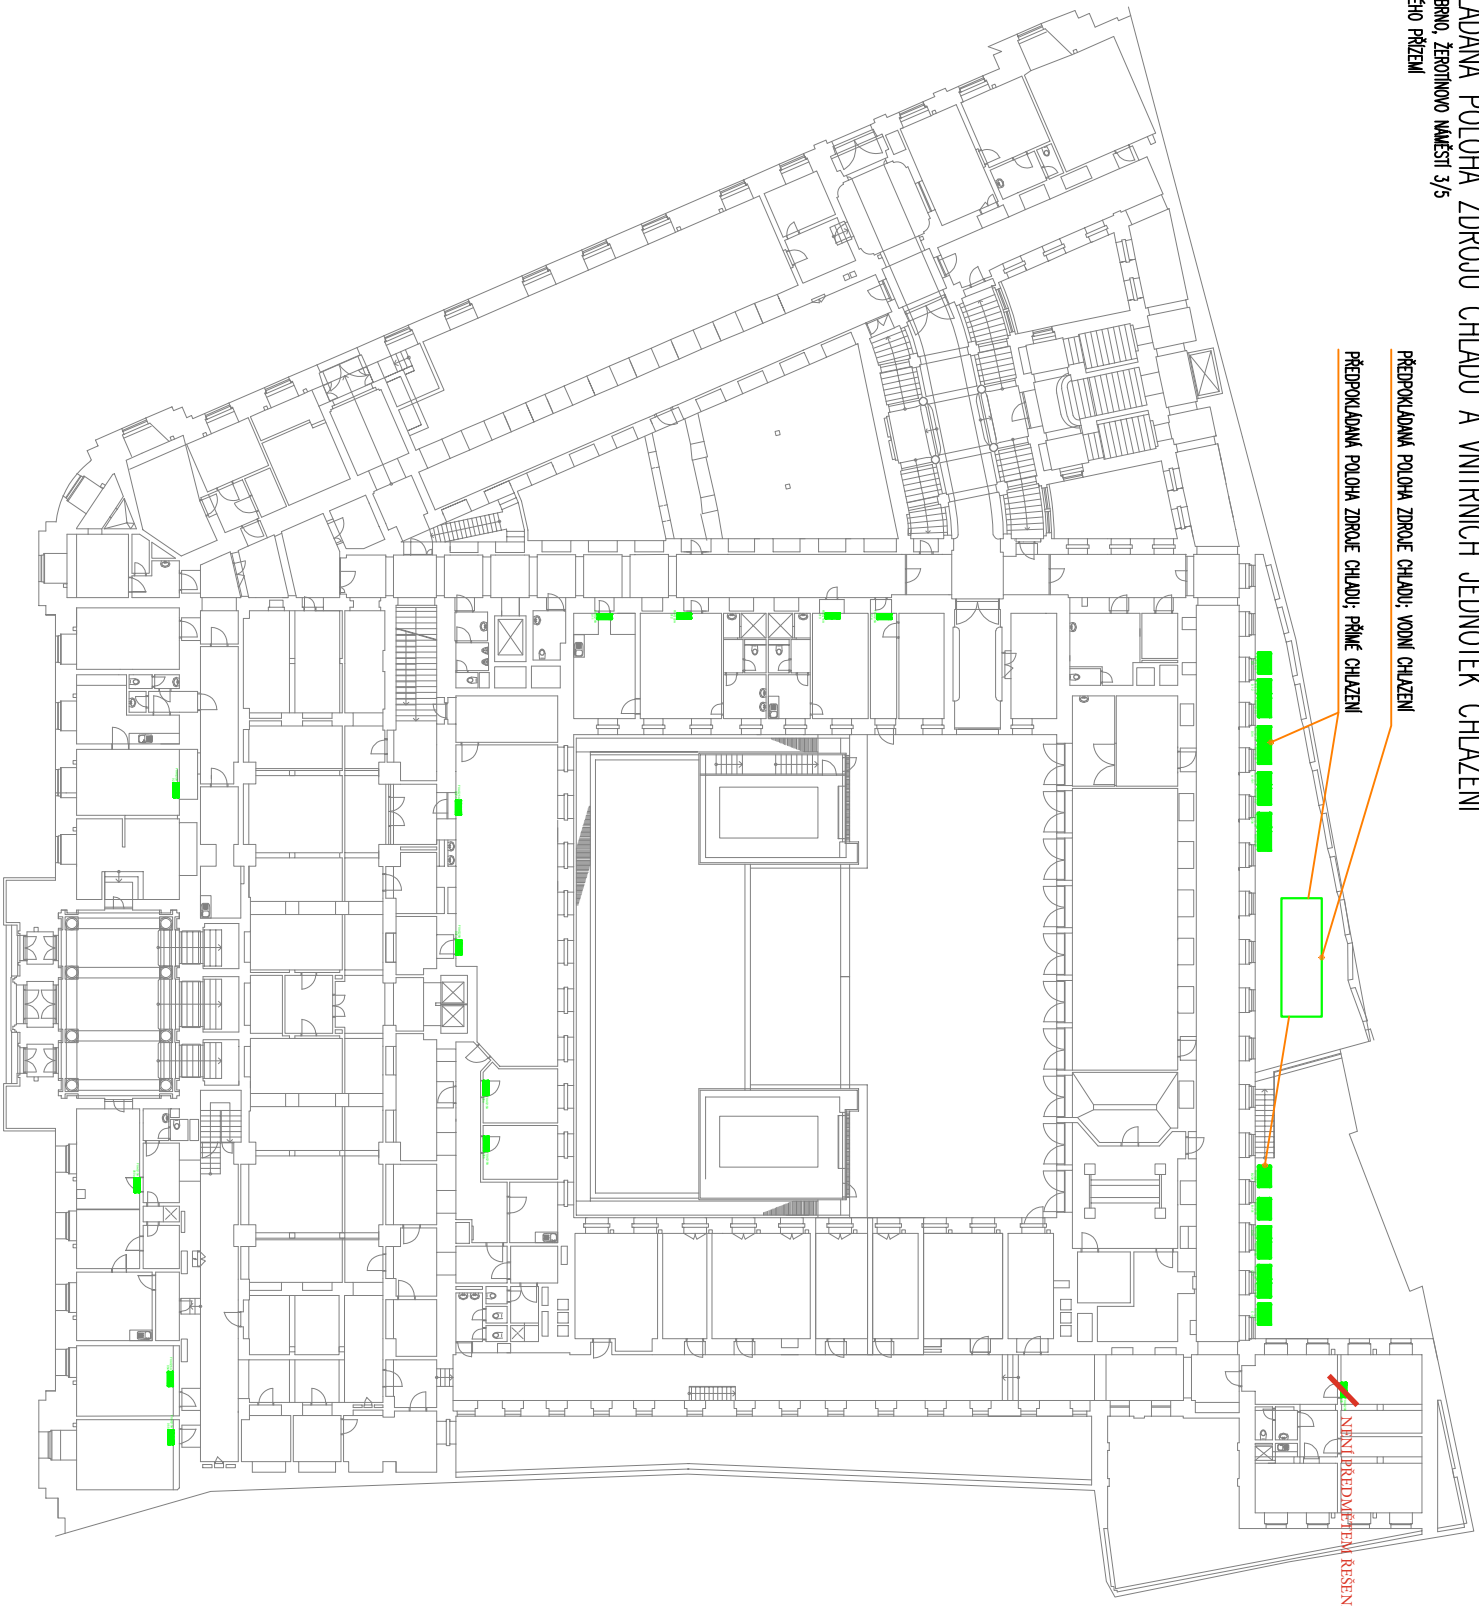

PŘEDPOKLÁDANÁ POLOHA ZDROJŮ CHLADU A VNITŘNÍCH JEDNOTEK CHLazenÍ
KRAJSKÝ ÚŘAD BRNO, ŽEROTINOVŮ MĀSTĚ 3/5
PŮDORIS SNÍŽENÉHO PRŮZEMÍ

NENÍ PŘEDMĚTEM ŘEŠENÍ

NENÍ PŘEDMĚTĚM ŘEŠENÍ