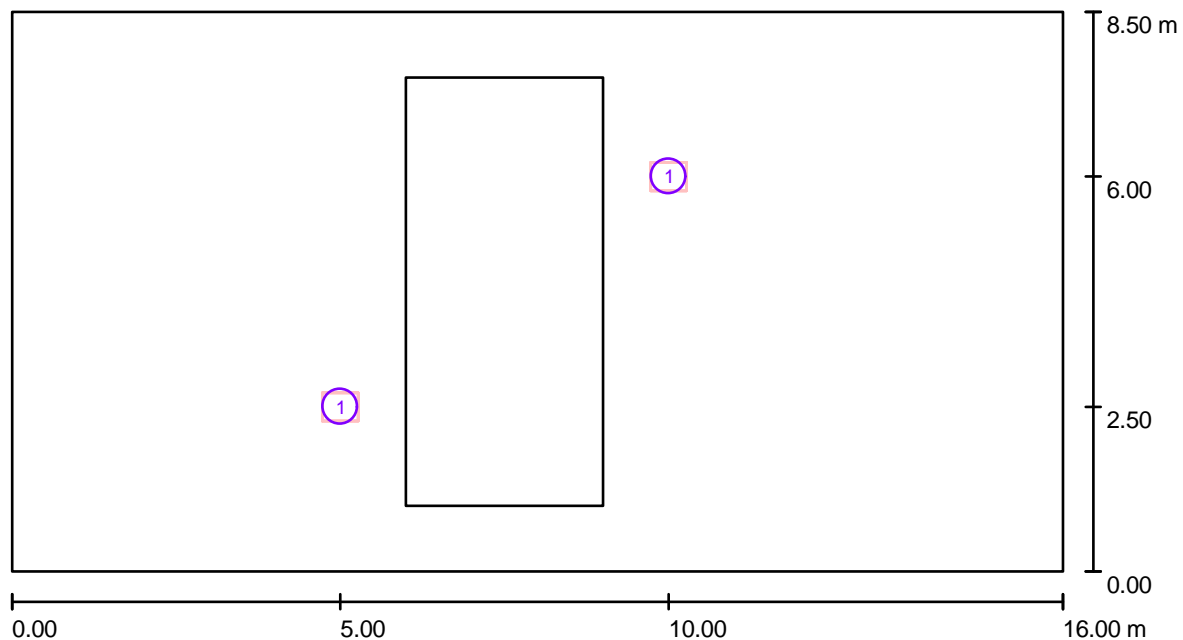

### Venkovní scéna 1 / Svítidla (situační plán)

Měřítko 1 : 115