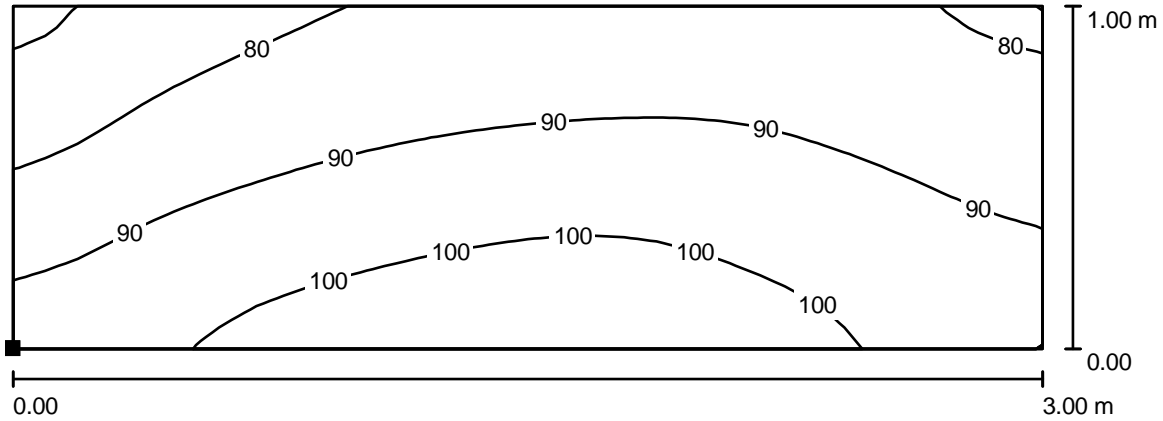

HONOR spol. s r. o.
Brněnská 687
664 42 Modřice

Zpracovatel Vladimír Skalník
Telefon 547 240 999, 737 071 956
Fax
e-mail honor@honor.eu

Venkovní scéna 1 / Doplnkový prostor 1 / Isolinie (E, kolmo)

Hodnoty v Lux, Měřítko 1 : 22

Poloha plochy ve venkovní scéně:
Označený bod:
(6.000 m, 7.500 m, 1.000 m)