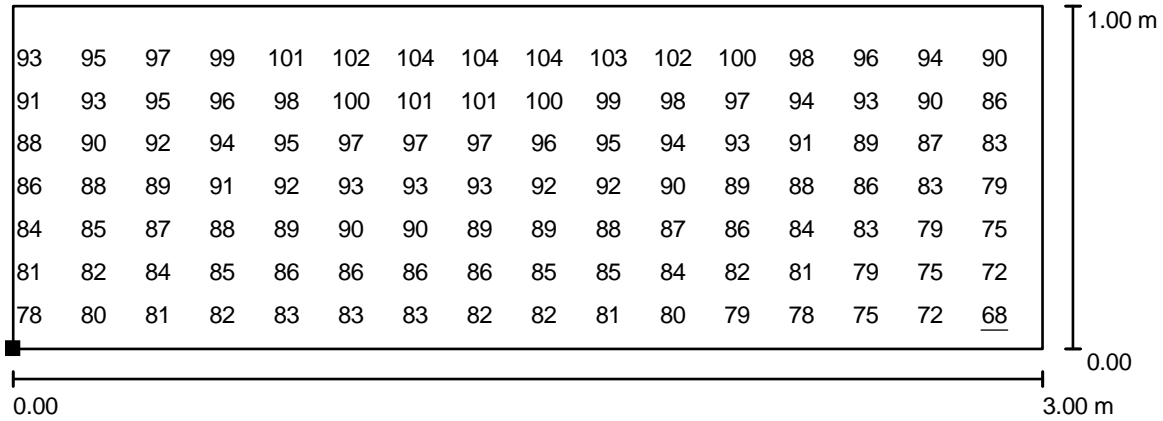

HONOR spol. s r. o.
Brněnská 687
664 42 Modřice

Zpracovatel Vladimír Skalník
Telefon 547 240 999, 737 071 956
Fax
e-mail honor@honor.eu

Venkovní scéna 1 / Doplnkový prostor 2 / Hodnotový graf (E, svisle)

Hodnoty v Lux, Měřítko 1 : 22

Nelze zobrazit všechny vypočtené hodnoty.

Poloha plochy ve venkovní scéně:
Označený bod:
(6.000 m, 0.000 m, 1.000 m)