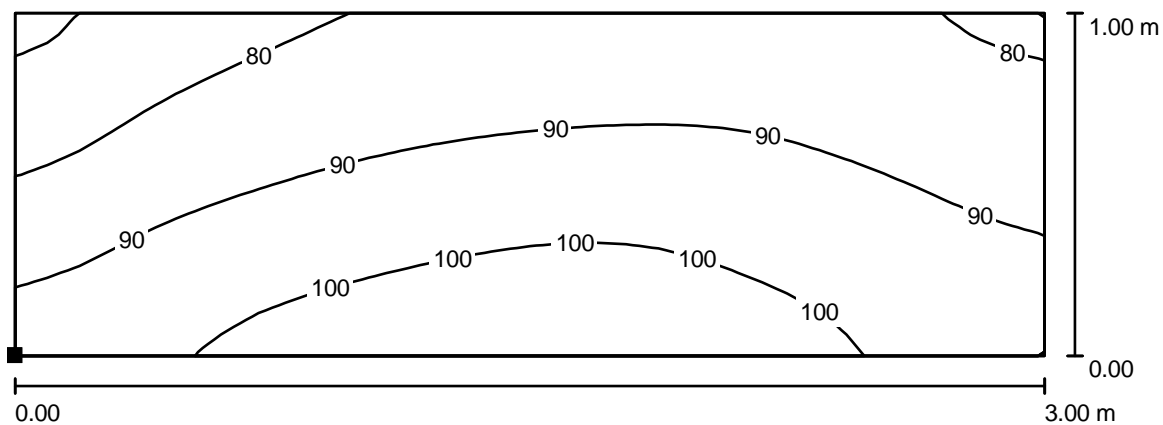

HONOR spol. s r. o.
Brněnská 687
664 42 Modřice

Zpracovatel Vladimír Skalník
Telefon 547 240 999, 737 071 956
Fax
e-mail honor@honor.eu

Venkovní scéna 1 / Doplnkový prostor 1 / Isolinie (E, kolmo)

Hodnoty v Lux, Měřítko 1 : 22

Poloha plochy ve venkovní scéně:
Označený bod:
(6.000 m, 7.500 m, 1.000 m)