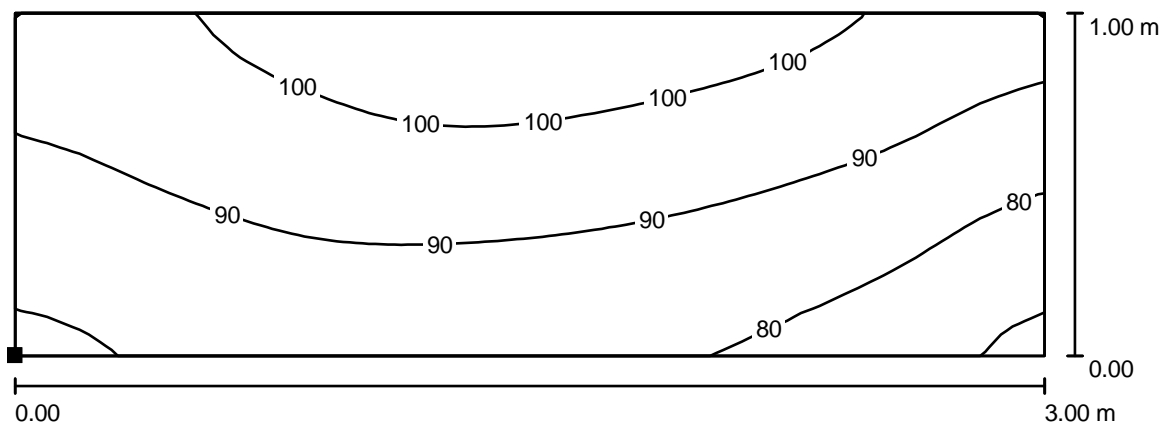

Venkovní scéna 1 / Doplnkový prostor 2 / Isolinie (E, kolmo)

Hodnoty v Lux, Měřítko 1 : 22

Poloha plochy ve venkovní scéně:  
Označený bod:  
(6.000 m, 0.000 m, 1.000 m)

Rastr: 32 x 16 Body

$E_m$  [lx]  
91