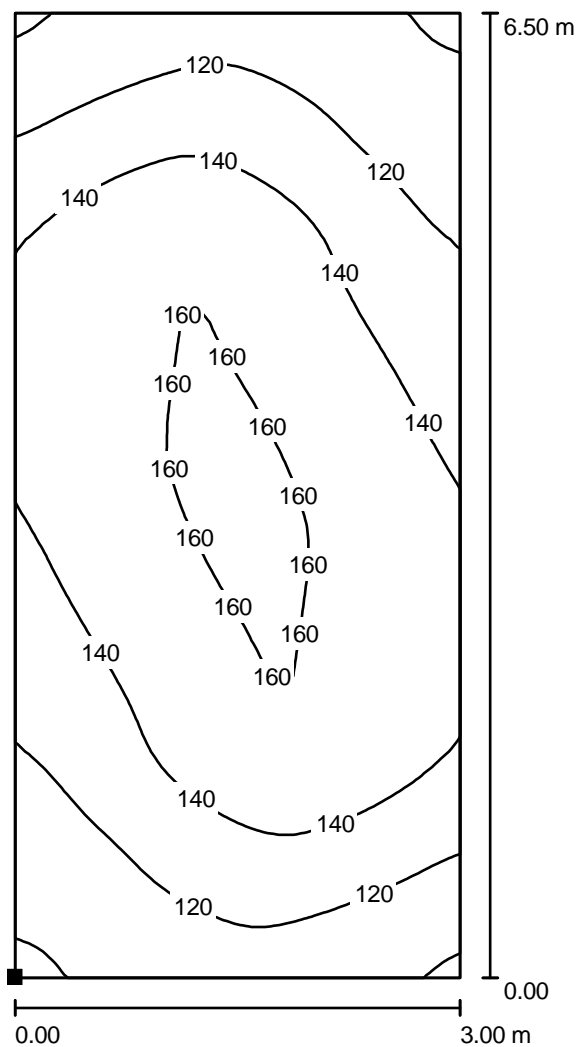

Hodnoty v Lux, Měřítko 1 : 51

Poloha plochy ve venkovní scéně:  
Označený bod:  
(6.000 m, 1.000 m, 1.000 m)

Rastr: 32 x 64 Body

$E_m$  [lx]  
138

$E_{min}$  [lx]  
97

$E_{max}$  [lx]  
163

$E_{min} / E_m$   
0.706