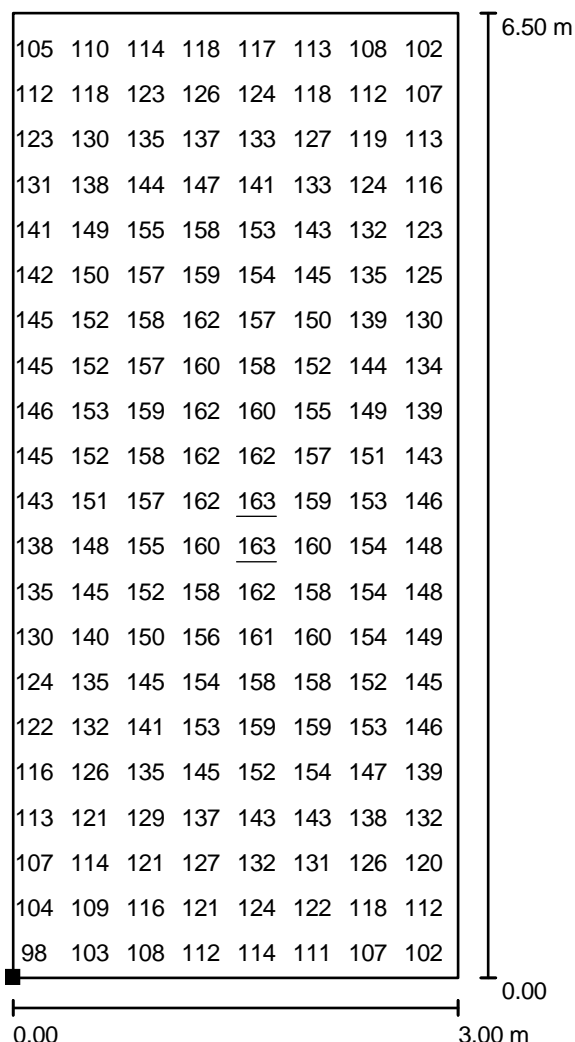

Hodnoty v Lux, Měřítko 1 : 51

Poloha plochy ve venkovní scéně:  
Označený bod:  
(6.000 m, 1.000 m, 1.000 m)

Rastr: 32 x 64 Body

$E_m$  [lx]  
138

$E_{min}$  [lx]  
97

$E_{max}$  [lx]  
163

$E_{min} / E_m$   
0.706

Hodnoty v Lux, Měřítko 1 : 51

Nelze zobrazit všechny vypočtené hodnoty.

Poloha plochy ve venkovní scéně:  
Označený bod:  
(6.000 m, 1.000 m, 1.000 m)

Rastr: 32 x 64 Body

$E_m$  [lx]  
138

$E_{min}$  [lx]  
97