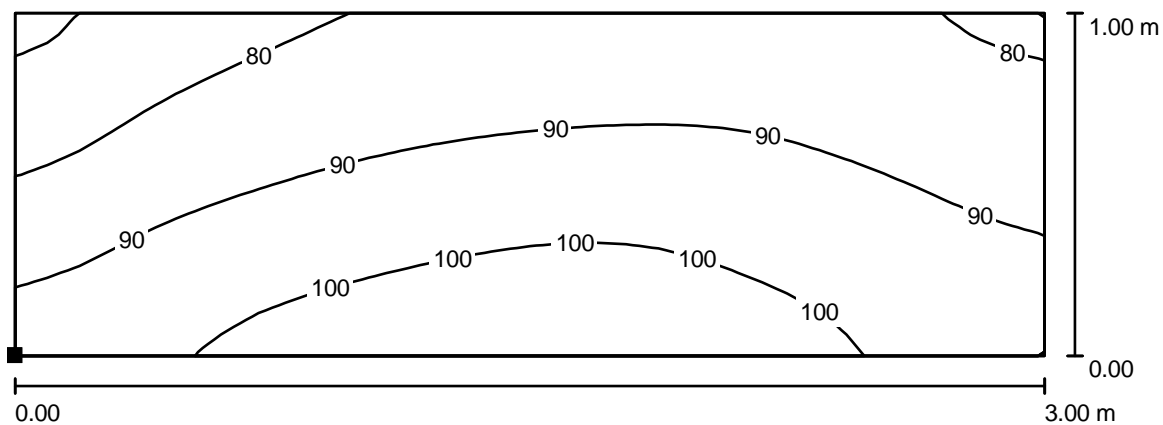

Venkovní scéna 1 / Doplnkový prostor 1 / Isolinie (E, kolmo)

Hodnoty v Lux, Měřítko 1 : 22

Poloha plochy ve venkovní scéně:  
Označený bod:  
(6.000 m, 7.500 m, 1.000 m)

Rastr: 32 x 16 Body

$E_m$  [lx]  
91