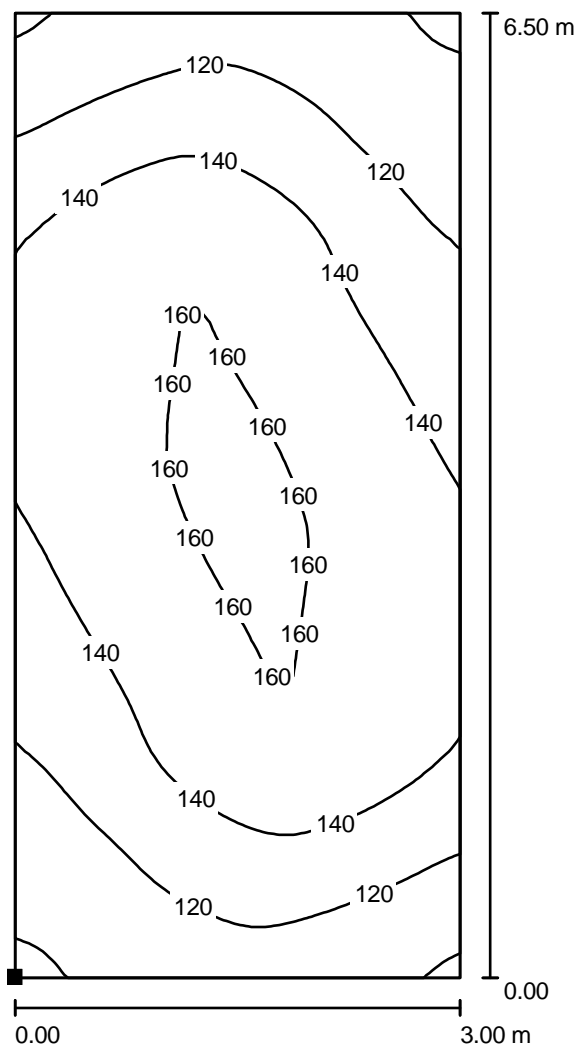

Hodnoty v Lux, Měřítko 1 : 51

Poloha plochy ve venkovní scéně:  
Označený bod:  
(6.000 m, 1.000 m, 1.000 m)

Rastr: 32 x 64 Body

$E_m$  [lx]  
138

$E_{min}$  [lx]  
97

$E_{max}$  [lx]  
163

$E_{min} / E_m$   
0.706