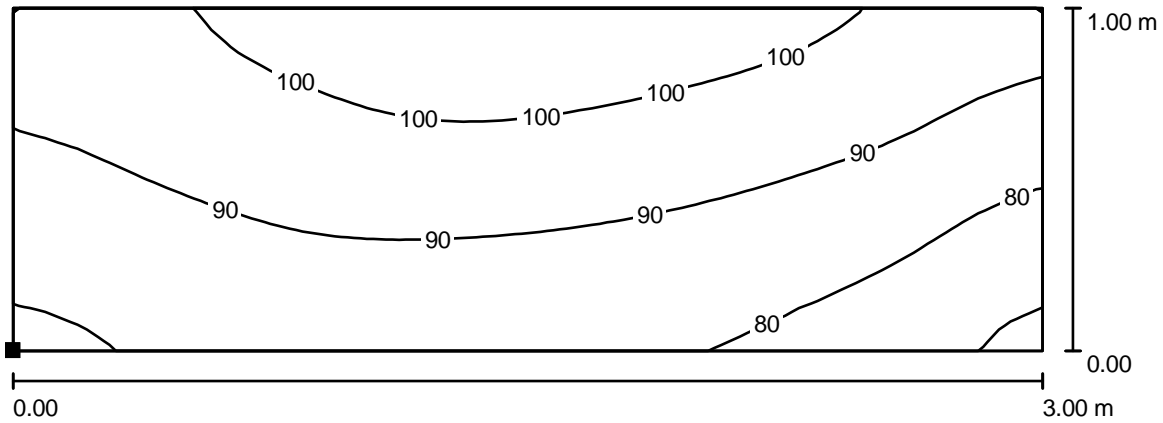

**Venkovní scéna 1 / Doplnkový prostor 2 / Isolinie (E, kolmo)**

Hodnoty v Lux, Měřítko 1 : 22

Poloha plochy ve venkovní scéně:  
Označený bod:  
(6.000 m, 0.000 m, 1.000 m)

Rastr: 32 x 16 Body

$E_m$ [lx]	$E_{min}$ [lx]	$E_{max}$ [lx]	$E_{min} / E_m$	$E_{min} / E_{max}$
91	68	108	0.752	0.628