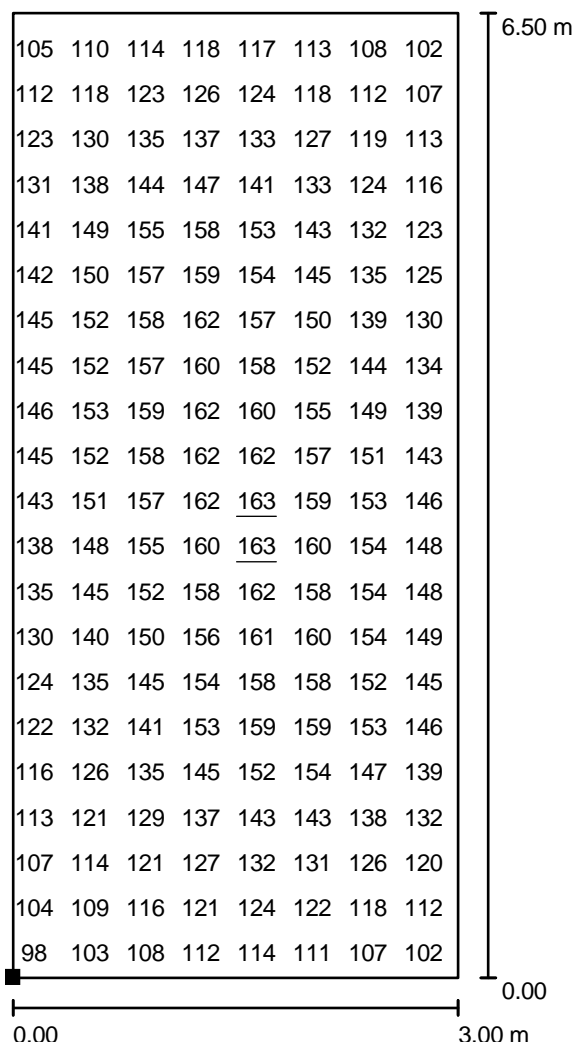

HONOR spol. s r. o.
Brněnská 687
664 42 Modřice

Zpracovatel Vladimír Skalník
Telefon 547 240 999, 737 071 956
Fax
e-mail honor@honor.eu

Venkovní scéna 1 / Základní prostor / Hodnotový graf (E, svisle)