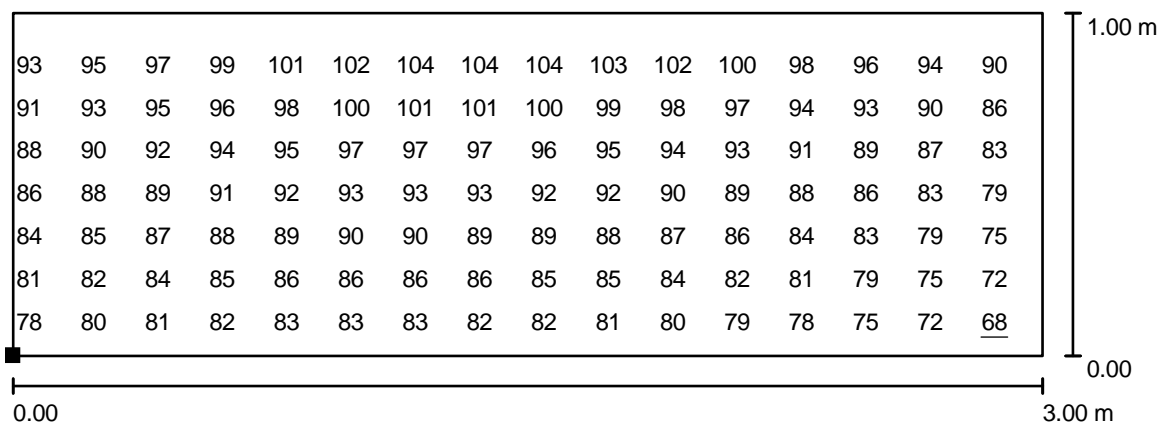

HONOR spol. s r. o.
Brněnská 687
664 42 Modřice

Zpracovatel Vladimír Skalník
Telefon 547 240 999, 737 071 956
Fax
e-mail honor@honor.eu

Venkovní scéna 1 / Doplnkový prostor 2 / Hodnotový graf (E, svisle)

Hodnoty v Lux, Měřítko 1 : 22

Nelze zobrazit všechny vypočtené hodnoty.

Poloha plochy ve venkovní scéně:
Označený bod:
(6.000 m, 0.000 m, 1.000 m)