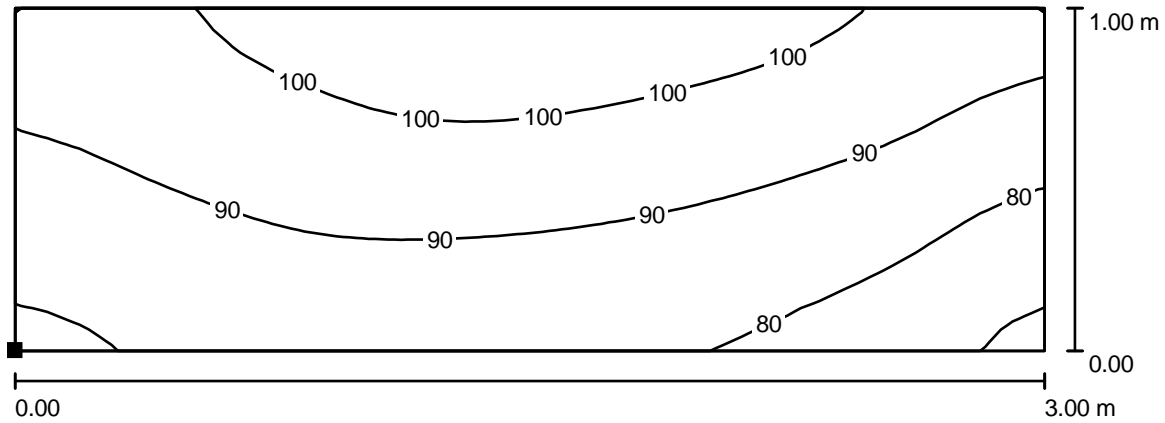

Venkovní scéna 1 / Doplnkový prostor 2 / Isolinie (E, kolmo)

Hodnoty v Lux, Měřítko 1 : 22

Poloha plochy ve venkovní scéně:  
Označený bod:  
(6.000 m, 0.000 m, 1.000 m)

Rastr: 32 x 16 Body

$E_m$ [lx]	$E_{min}$ [lx]	$E_{max}$ [lx]	$E_{min} / E_m$	$E_{min} / E_{max}$
91	68	108	0.752	0.628