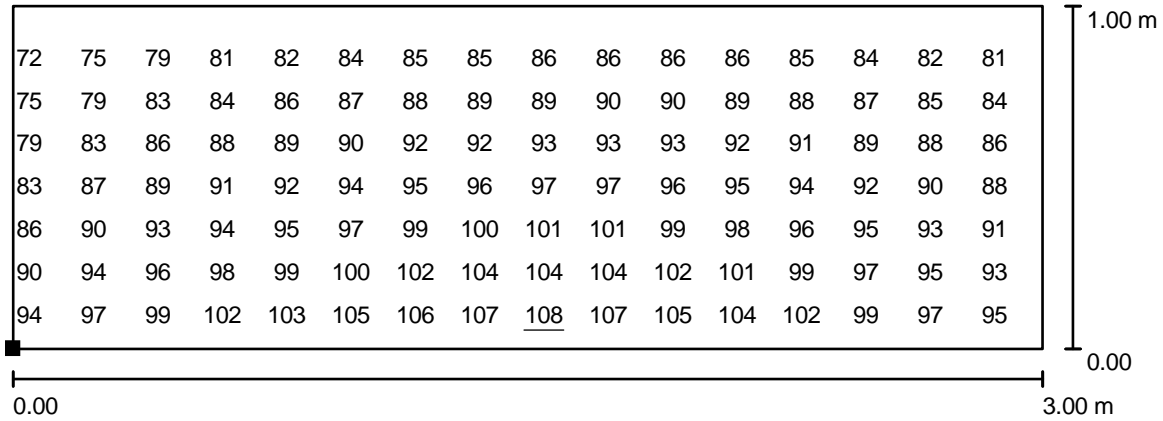

HONOR spol. s r. o.
Brněnská 687
664 42 Modřice

Zpracovatel Vladimír Skalník
Telefon 547 240 999, 737 071 956
Fax
e-mail honor@honor.eu

Venkovní scéna 1 / Doplnkový prostor 1 / Hodnotový graf (E, svisle)

Hodnoty v Lux, Měřítko 1 : 22

Nelze zobrazit všechny vypočtené hodnoty.

Poloha plochy ve venkovní scéně:
Označený bod:
(6.000 m, 7.500 m, 1.000 m)