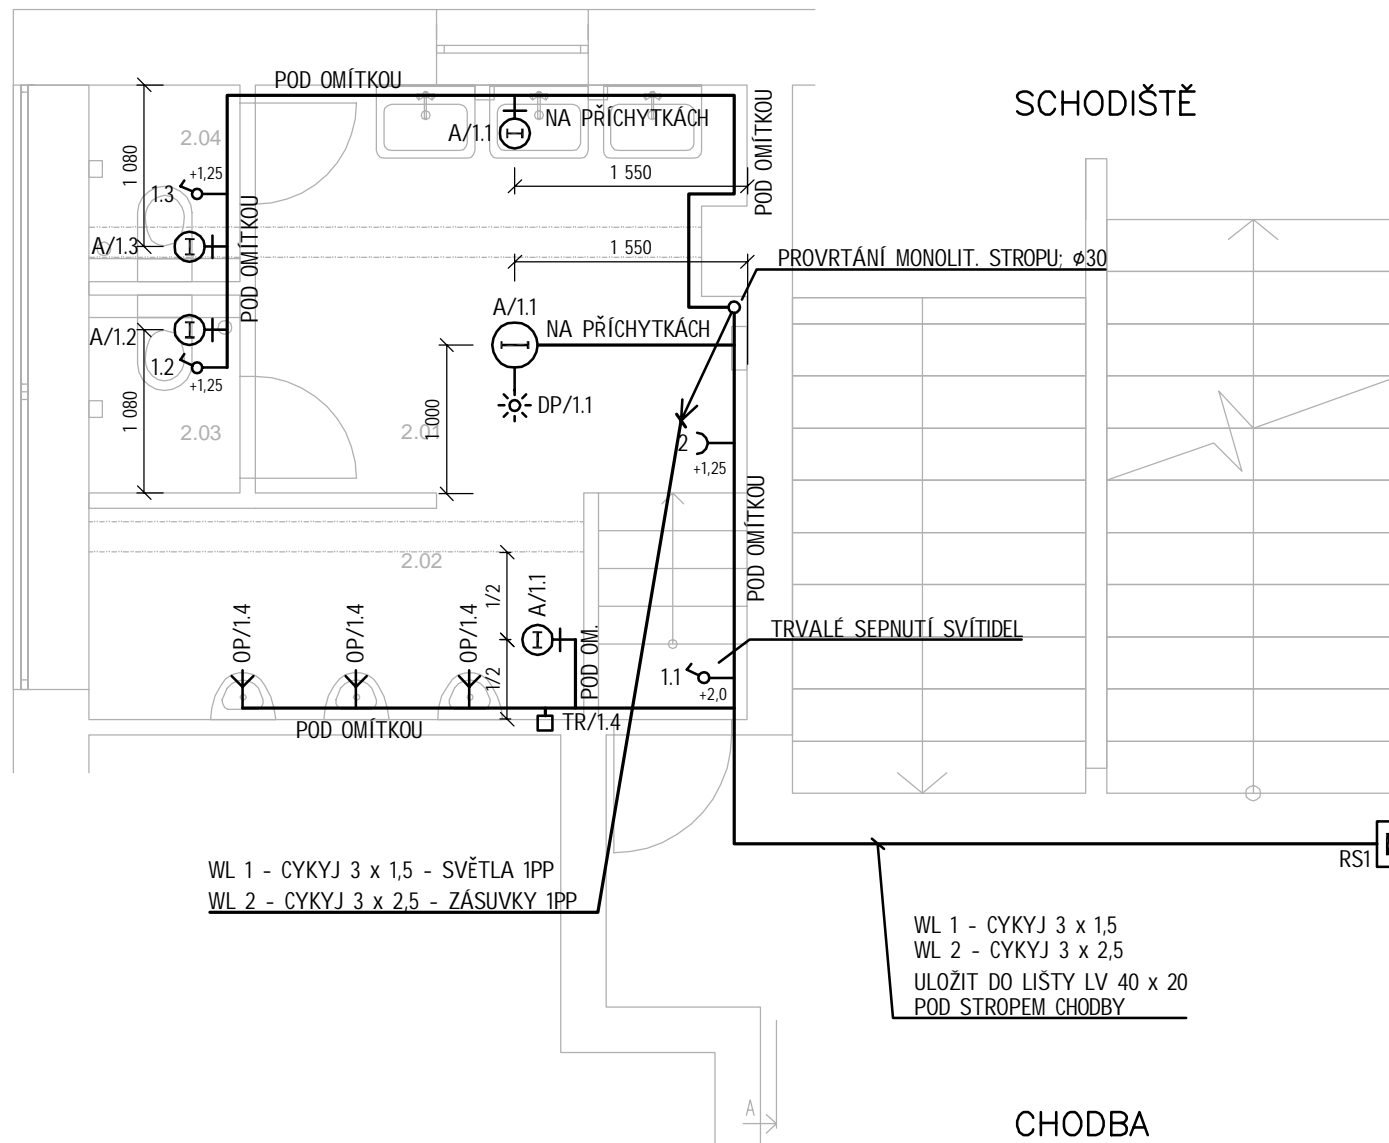

POZNÁMKA:

- ULOŽENÍ KABELŮ
CHODBA - LIŠTA LV 40/20
WC STROP - NA PLASTOVÝCH PŘÍCHYTKÁCH
WC STĚNY - POD OMÍTKOU
- VÝŠKU OSAZENÍ NÁSTĚNNÝCH SVÍTIDEL URČÍ ARCHITEKT INTERIÉRU
- VÝŠKU VÝVODŮ PRO OPTOELEKTRONIKU PISOÁRŮ URČÍ PROFESE ZTI
- VĚTRÁNÍ WC - PŘIROZENÉ OKNY

DOPLŇENÁ: OCHRANNÝM POSPOJOVÁNÍM

PROUDOVÝM CHRÁNIČEM

DOPLŇUJÍCÍM POSPOJOVÁNÍM

PROSTŘEDÍ DLE ČSN 33 2000-5-51 ed. 3:AB5

WL 1 - CYKYJ 3 x 1,5 - SVĚTLA 1PP
WL 2 - CYKYJ 3 x 2,5 - ZÁSUVKY 1PP

WL 1 - CYKYJ 3 x 1,5
WL 2 - CYKYJ 3 x 2,5
ULOŽIT DO LIŠTY LV 40 x 20
POD STROPEM CHODBY