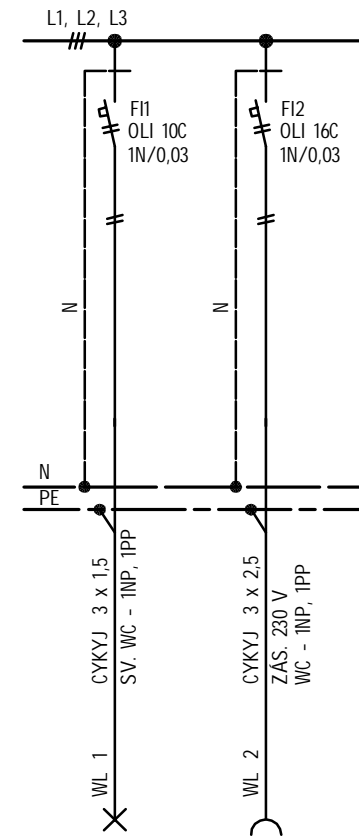

DOPLNĚNÍ PŘÍSTROJOVÉ NÁPLNĚ
STÁVAJÍCÍHO ROZVADĚČE RS1

LEGENDA

- RS STÁVAJÍCÍ SVĚTELNÝ ROZVADĚČ 1NP
- A SVÍTIDLO PŘÍSAZNÉ, LED - 1L18C03/IN-172P, 3000, 15 W, IP 65, ϕ 260, KLASICKÉ, OCHRANNÝ KOŠ
- OP OPTOELEKTRONIKA PISOÁRU
- TR TRANSFORMÁTOR 230/12 V OPTOELEKTRONIKY PISOÁRU
- VYPÍNAČ, ŘAZENÍ 1/5/6/7, 10 AX, 250 V, IP 20 - RETRO, PORCELÁN, BÍLÁ
- ZÁSUVKA JEDNONÁSOBNÁ, 2P+PE, 16 A, 250 V, RETRO, PORCELÁN, BÍLÁ
- DETEKTOR POHYBU STROPNÍ BEG LUXOMAT

POZNÁMKA:

- ULOŽENÍ KABELŮ
CHODBA - LIŠTA LV 40/20
WC STROP - NA PLASTOVÝCH PŘÍCHYTKÁCH
WC STĚNY - POD OMÍTKOU
- VÝŠKU OSAZENÍ NÁSTĚNNÝCH SVÍTIDEL URČÍ ARCHITEKT INTERIÉRU
- VÝŠKU VÝVODŮ PRO OPTOELEKTRONIKU PISOÁRŮ URČÍ PROFESE ZTI
- VĚTRÁNÍ WC - PŘIROZENÉ OKNY

NAPĚŤOVÁ SOUSTAVA: 3 N PE AC 50 Hz, 400/230 V

DRUH ROZVODNÉ SÍTĚ NN: TN-C-S

STUPEŇ DŮLEŽITOSTI DODÁVKY EL. ENERGIE: 3

OCHRANA PŘED ÚRAZEM EL. PROUDEM DLE ČSN 33 2000-4-41 ed. 3:

NORMÁLNÍ: AUTOMATICKÝM ODPOJENÍM OD ZDROJE

DOPLŇENÁ: OCHRANNÝM POSPOJOVÁNÍM

PROUDOVÝM CHRÁNIČEM

DOPLŇUJÍCÍM POSPOJOVÁNÍM

PROSTŘEDÍ DLE ČSN 33 2000-5-51 ed. 3:AB5

WL 1 - CYKYJ 3 x 1,5 - SVĚTLA 1PP
WL 2 - CYKYJ 3 x 2,5 - ZÁSUVKY 1PP

WL 1 - CYKYJ 3 x 1,5
WL 2 - CYKYJ 3 x 2,5
ULOŽIT DO LIŠTY LV 40 x 20
POD STROPEM CHODBY