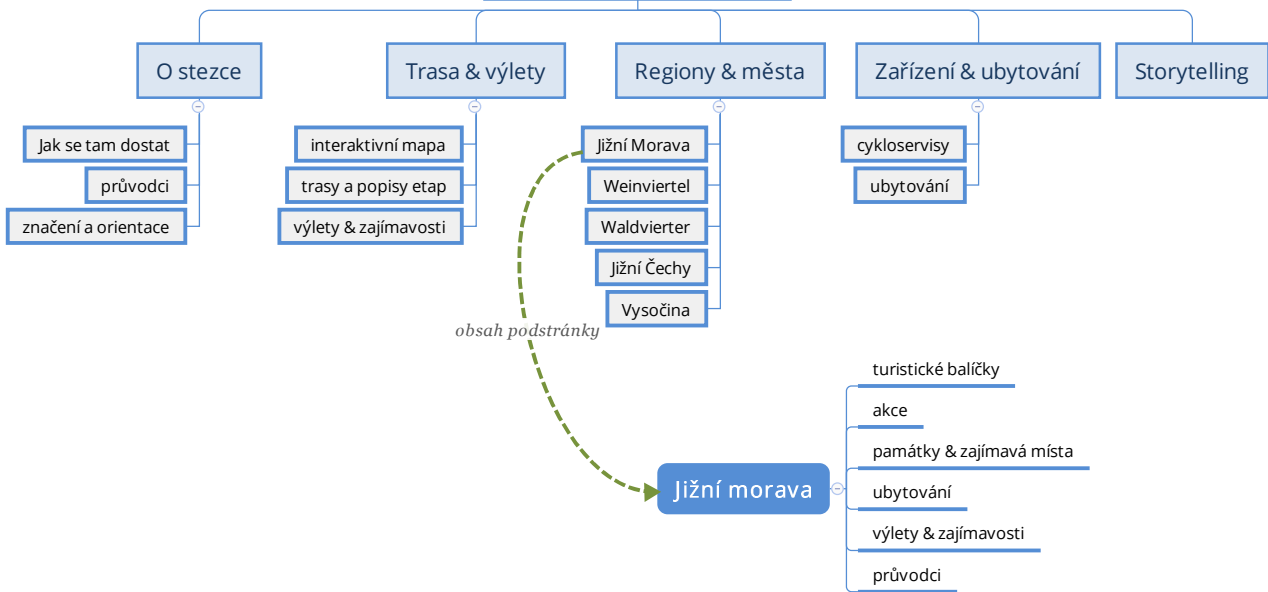

# eurovelo13.cz

*obsah podstránky*

- aktuální počasí
- sociální média
- hledání
- přihlášení LOG IN
- přepínání jazykové mutace

mobilní aplikace

MAPA