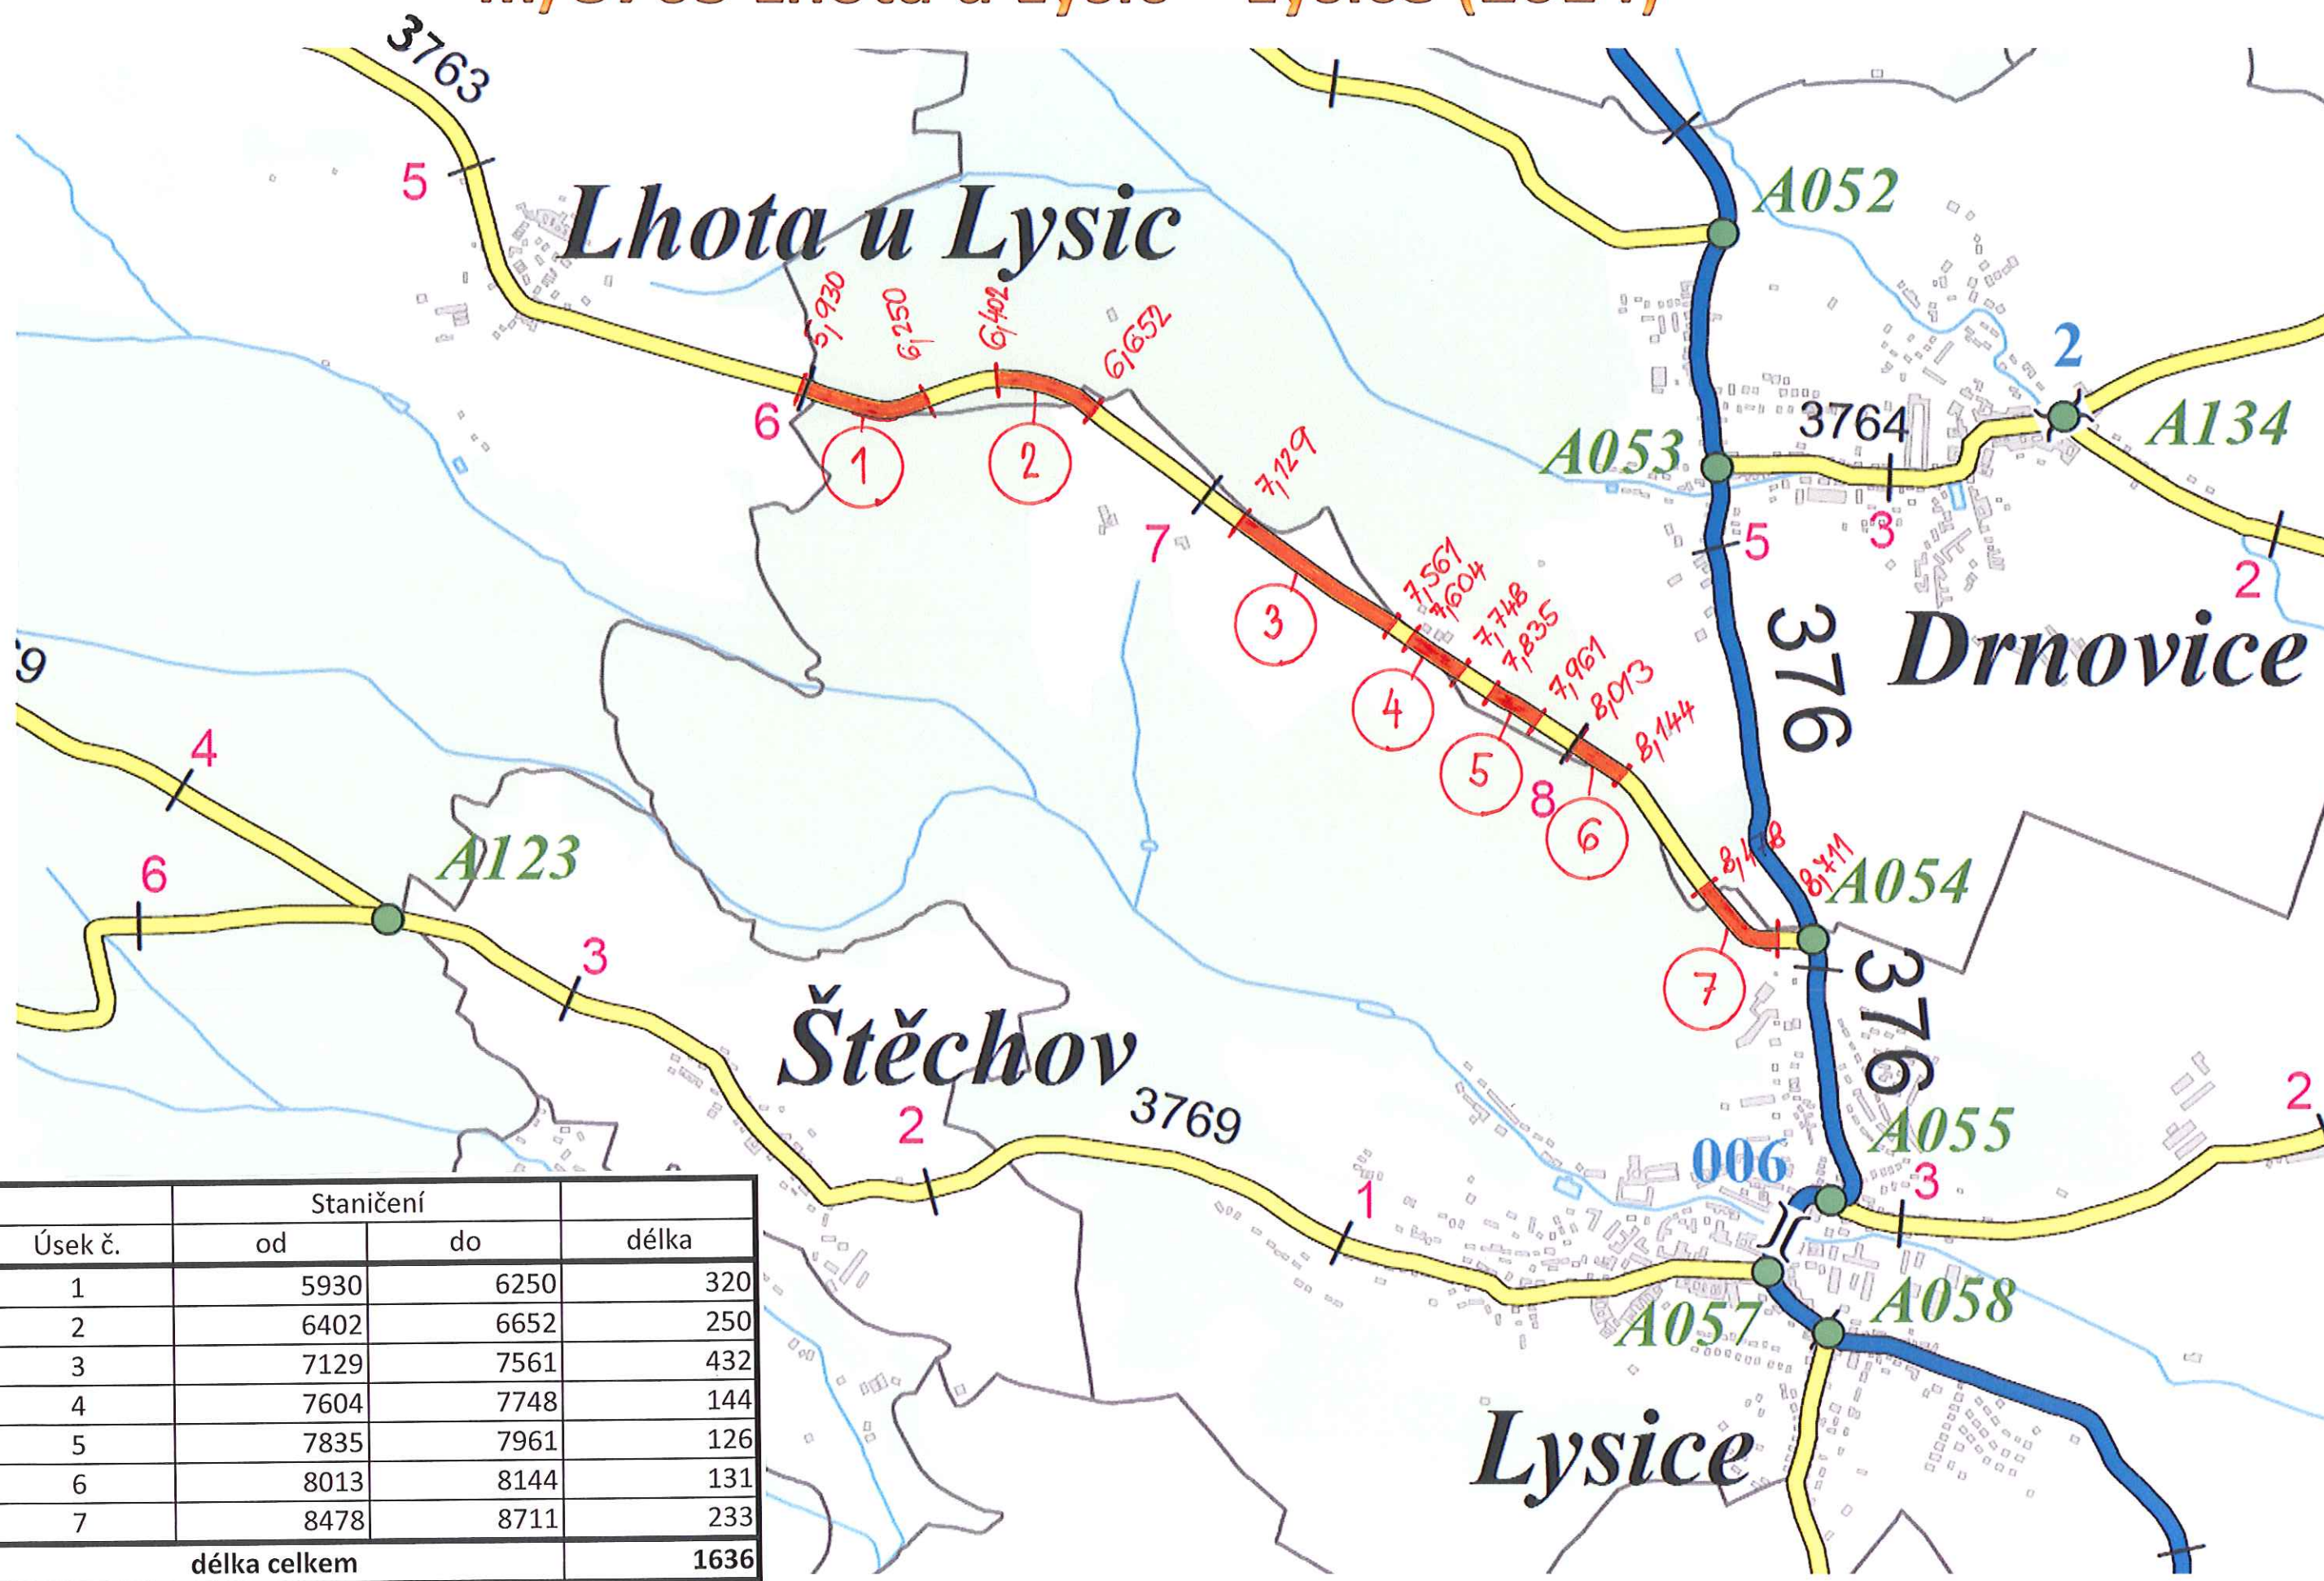

III/3763 Lhota u Lysic – Lysice (2014)

Úsek č.	Staničení		délka
	od	do	
1	5930	6250	320
2	6402	6652	250
3	7129	7561	432
4	7604	7748	144
5	7835	7961	126
6	8013	8144	131
7	8478	8711	233
délka celkem			1636