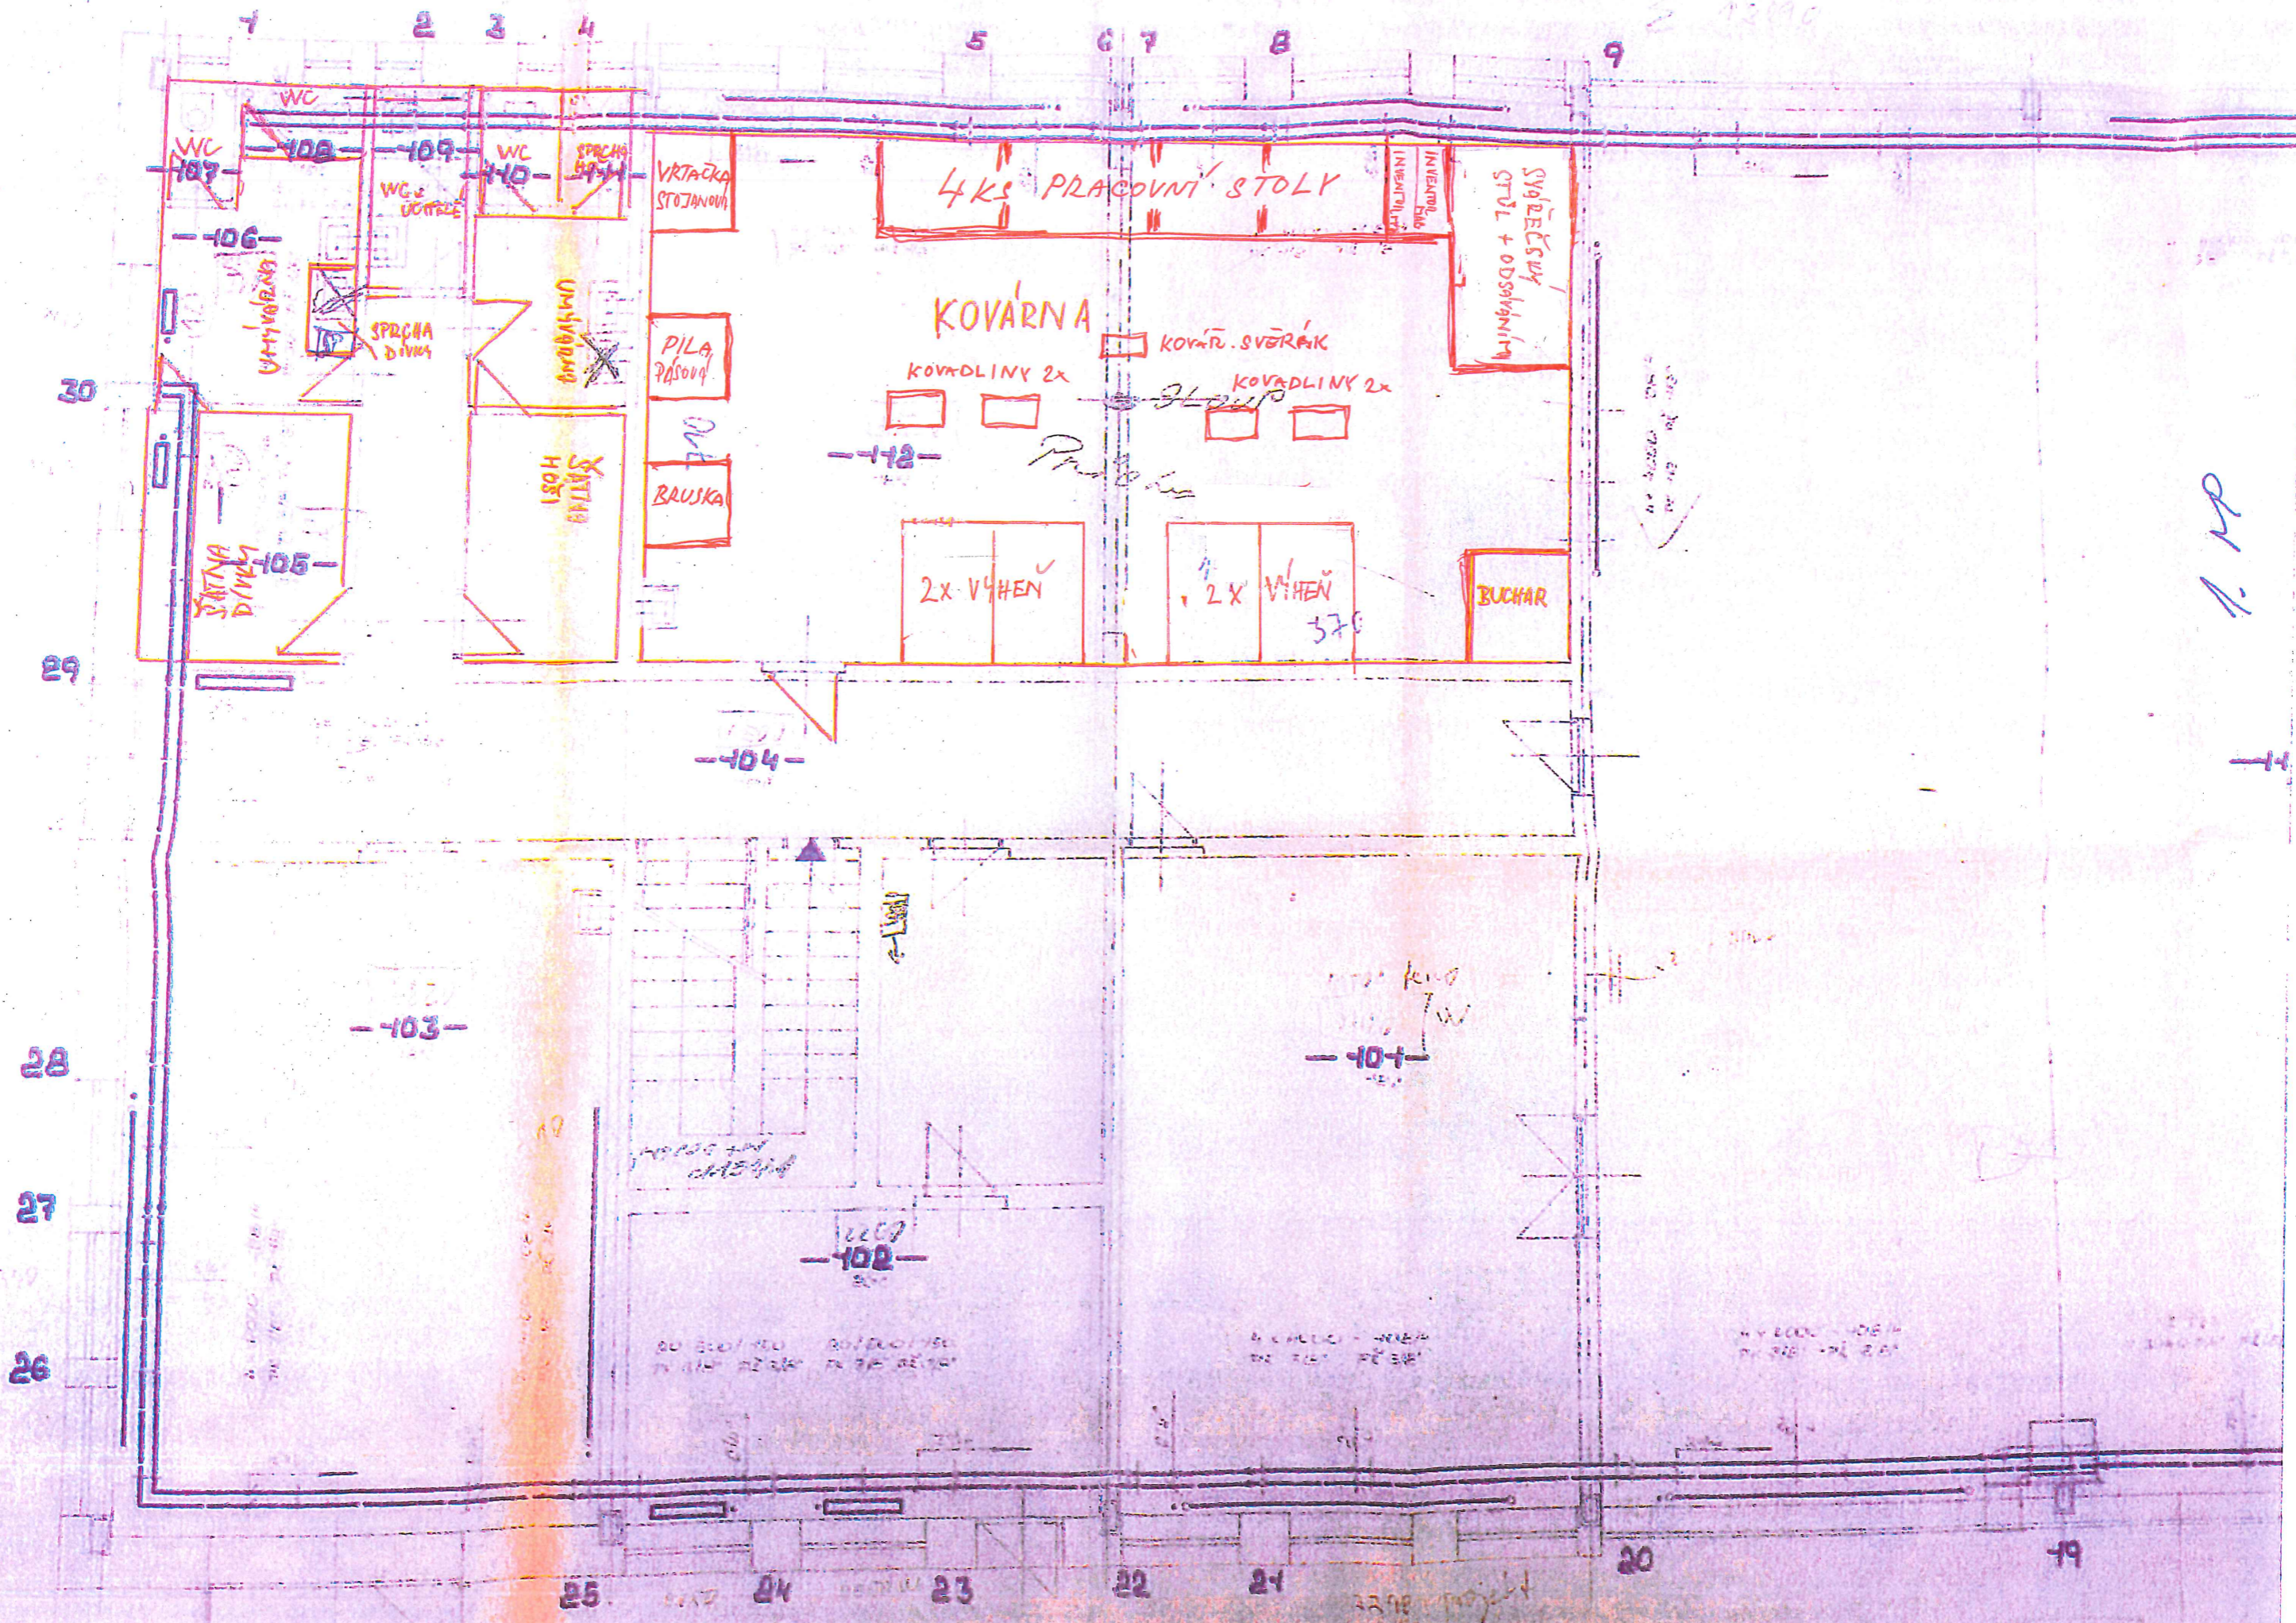

LEGENDA
 ● VODA ● ODPADY
 ● PŘEKŘÍŽENÍ 230V
 ● PŘEKŘÍŽENÍ HCOV
 ● TEPLA ● SÚJEVA

PASTIZ - HCOV / 50/2, 4,5 kW
 - cca 1,9 x 0,8 x 1,9 m
 TERNIZÁTOR - UHC 0-5 - 230V
 - 50 x 35 x 50 cm

ZRACÍ BOX (1400) - 1420 x 400 x 200 mm
 - 230V
 CHLADÍČÍ BOX - 230V
 KAPUŠEZOVÁ PŘÍČKA - HCOV / 230V, 50/2, 16A

2 1290

1/1

4 1290
1. EP