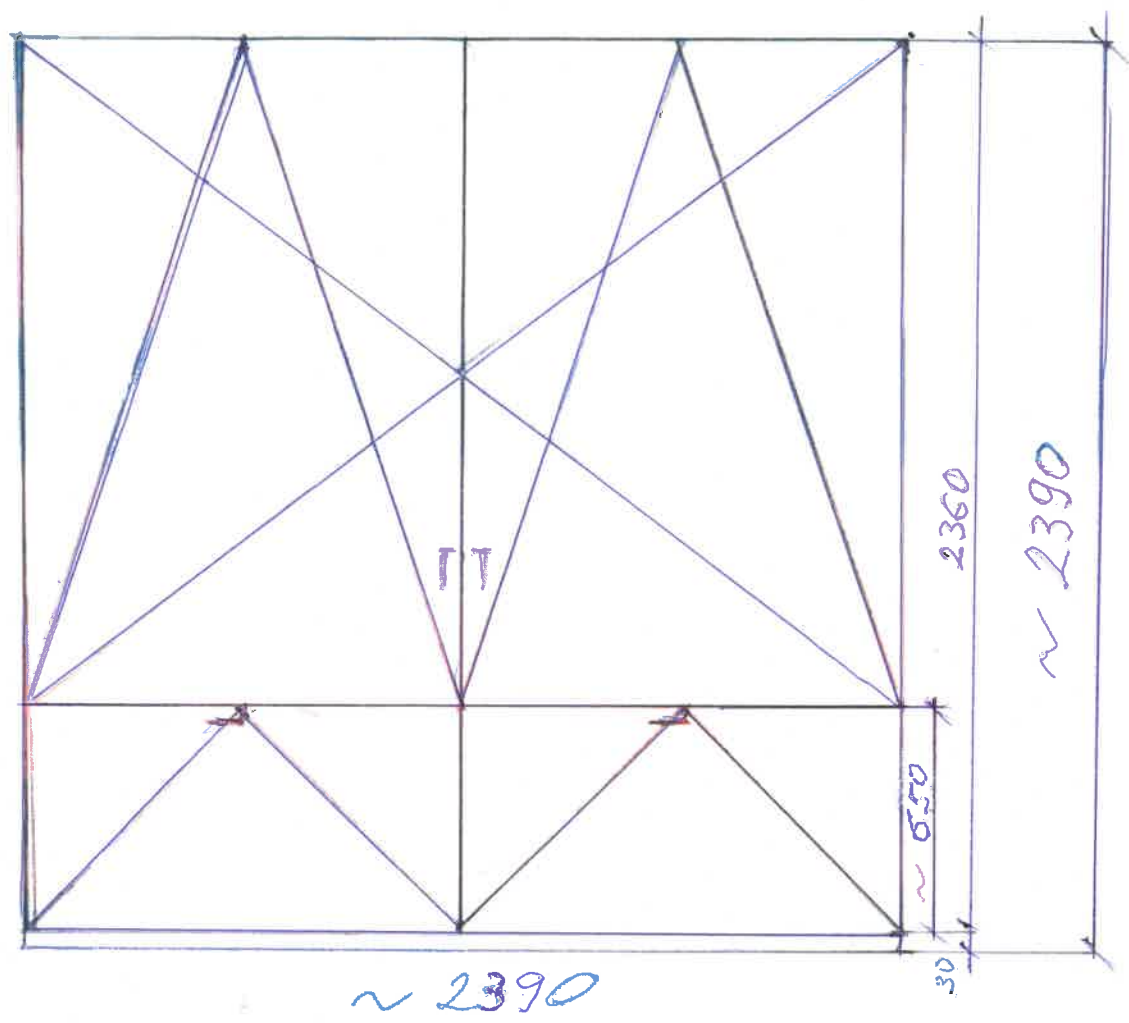

OKNO

ext/int. - zlatý dub / bílý

zasklení - Trojsklo

parapet - int. - NE  
- ext. - NE

žaluzie vnější - ANO - stříbrná