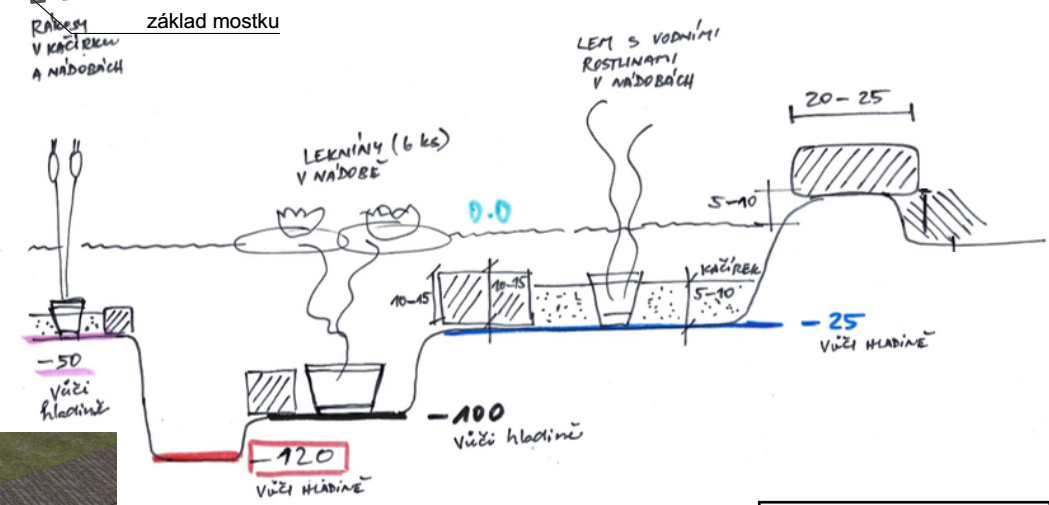

SLOUPKY ZÁBRADLÍ KOLEM JEZÍRKA - AKÁT

Taxon	Zóna	Počet kusů
<i>Caltha palustris</i>	1	8
<i>Acorus calamus</i> 'Variegata'	1	8
<i>Lythrum salicaria</i>	1	8
<i>Myosotis palustris</i>	1	8
<i>Typha minima</i>	1	8
<i>Nymphaea</i> 'Gladstoniana'	2	3
<i>Nymphaea</i> 'Fabiola'	2	3
<i>Sparganium erectum</i>	3	20
<i>Carex riparia</i>	3	20

SO02 Vodní prvek	MĚŘÍTKO 1:50	Č. VÝKRESU D.1.2
------------------	-----------------	---------------------