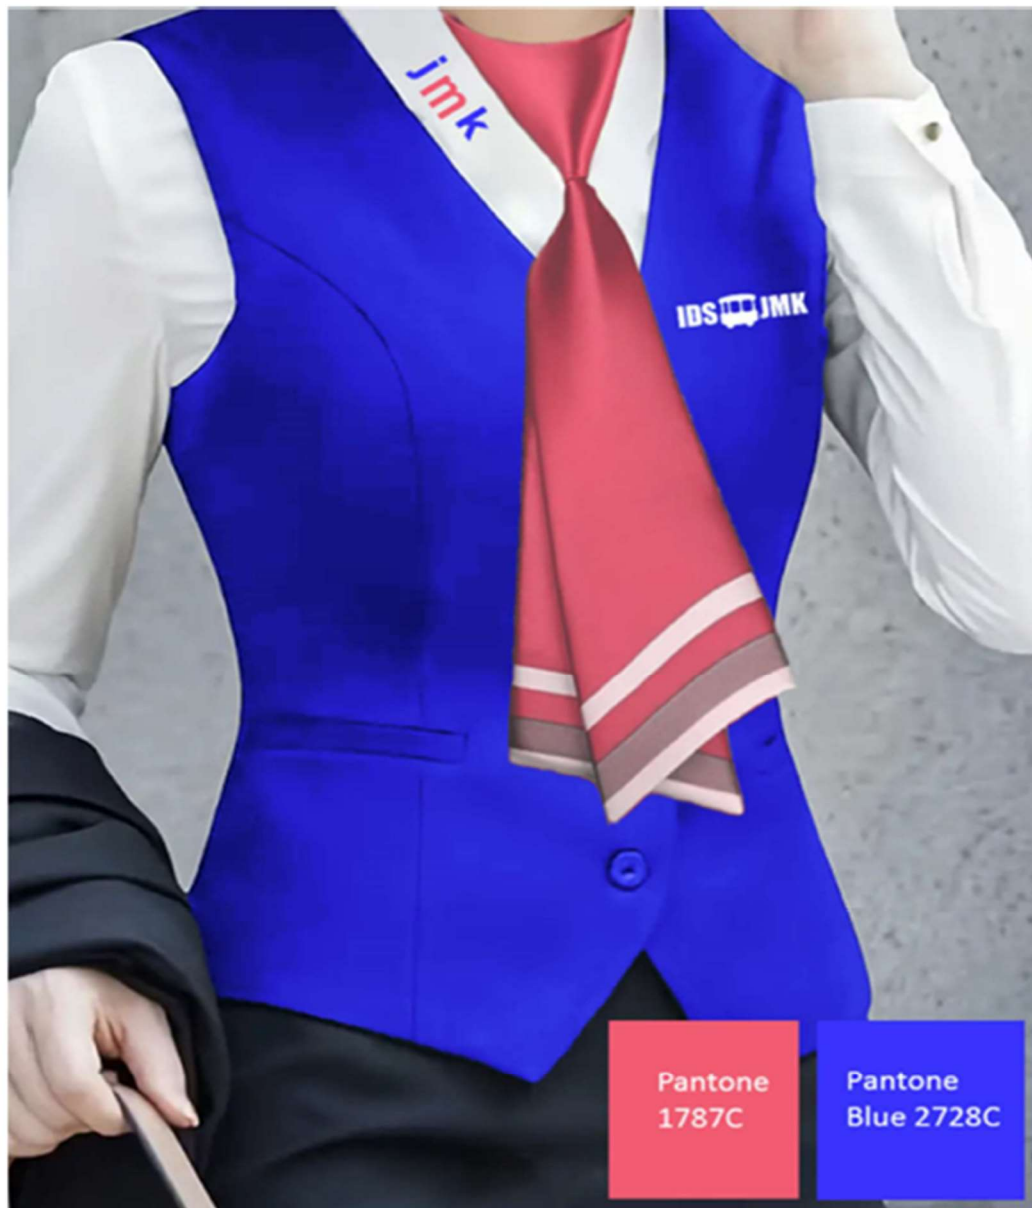

## Dámská vesta

Složení: 100% Polyester

Materiál: Polyester

Podrobnosti: Falešné kapsy

Vzorované: Jednobarevný

Aplikovatelní lidé: Dospělý

Průhledný: Ne

Typ: Vesta

Roční období: Celoroční nebo Celosezónní

Pokyny pro péči: Praní v pračce nebo profesionální chemické čištění

Styl: Elegantní

Elasticita látky: Žádná elasticita

Typ potisku: Žádný potisk

Styl límce: Výstřih do V

Barva: Pantone Blue 2728C

Poptávané množství: 90 ks

Logo: IDS JMK pod kapsou na levé straně

## Pánská vesta

Materiál: Polyester

Barva: Pantone Blue 2728C

Podrobnosti: Falešné kapsy, zapínání na 4 knoflíky

Vzorované: Jednobarevný

Aplikovatelní lidé: Dospělý

Průhledný: Ne

Tkanina: Nenatahovací