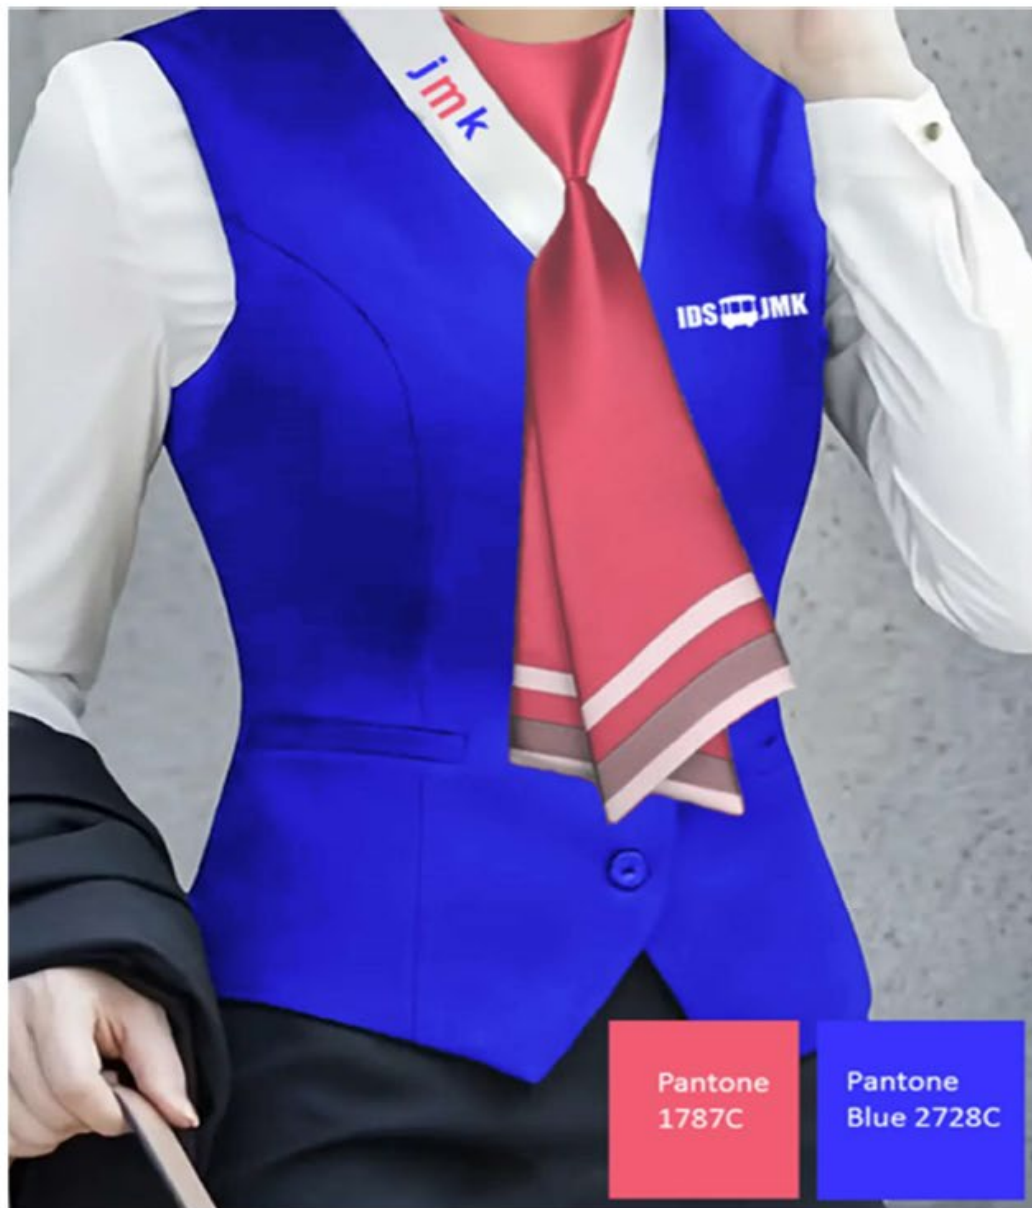

Dámská vesta

Složení: 100% Polyester

Materiál: Polyester

Podrobnosti: Falešné kapsy

Vzorované: Jednobarevný

Aplikovatelní lidé: Dospělý

Průhledný: Ne

Typ: Vesta

Roční období: Celoroční nebo Celosezónní

Pokyny pro péči: Praní v pračce nebo profesionální chemické čištění

Styl: Elegantní

Elasticita látky: Žádná elasticita

Typ potisku: Žádný potisk

Styl límce: Výstřih do V

Barva: Pantone Blue 2728C

Poptávané množství: 90 ks

Výšivka: logo IDS JMK pod kapsou na levé straně

Pánská vesta

Materiál: Polyester

Barva: Pantone Blue 2728C

Podrobnosti: Falešné kapsy, zapínání na 4 knoflíky

Vzorované: Jednobarevný

Aplikovatelní lidé: Dospělý

Průhledný: Ne

Tkanina: Nenatahovací

Styl límce: Bez límečku

Typ: Pravidelný

Roční období: Celoroční nebo Celosezónní

Styl: Neformální