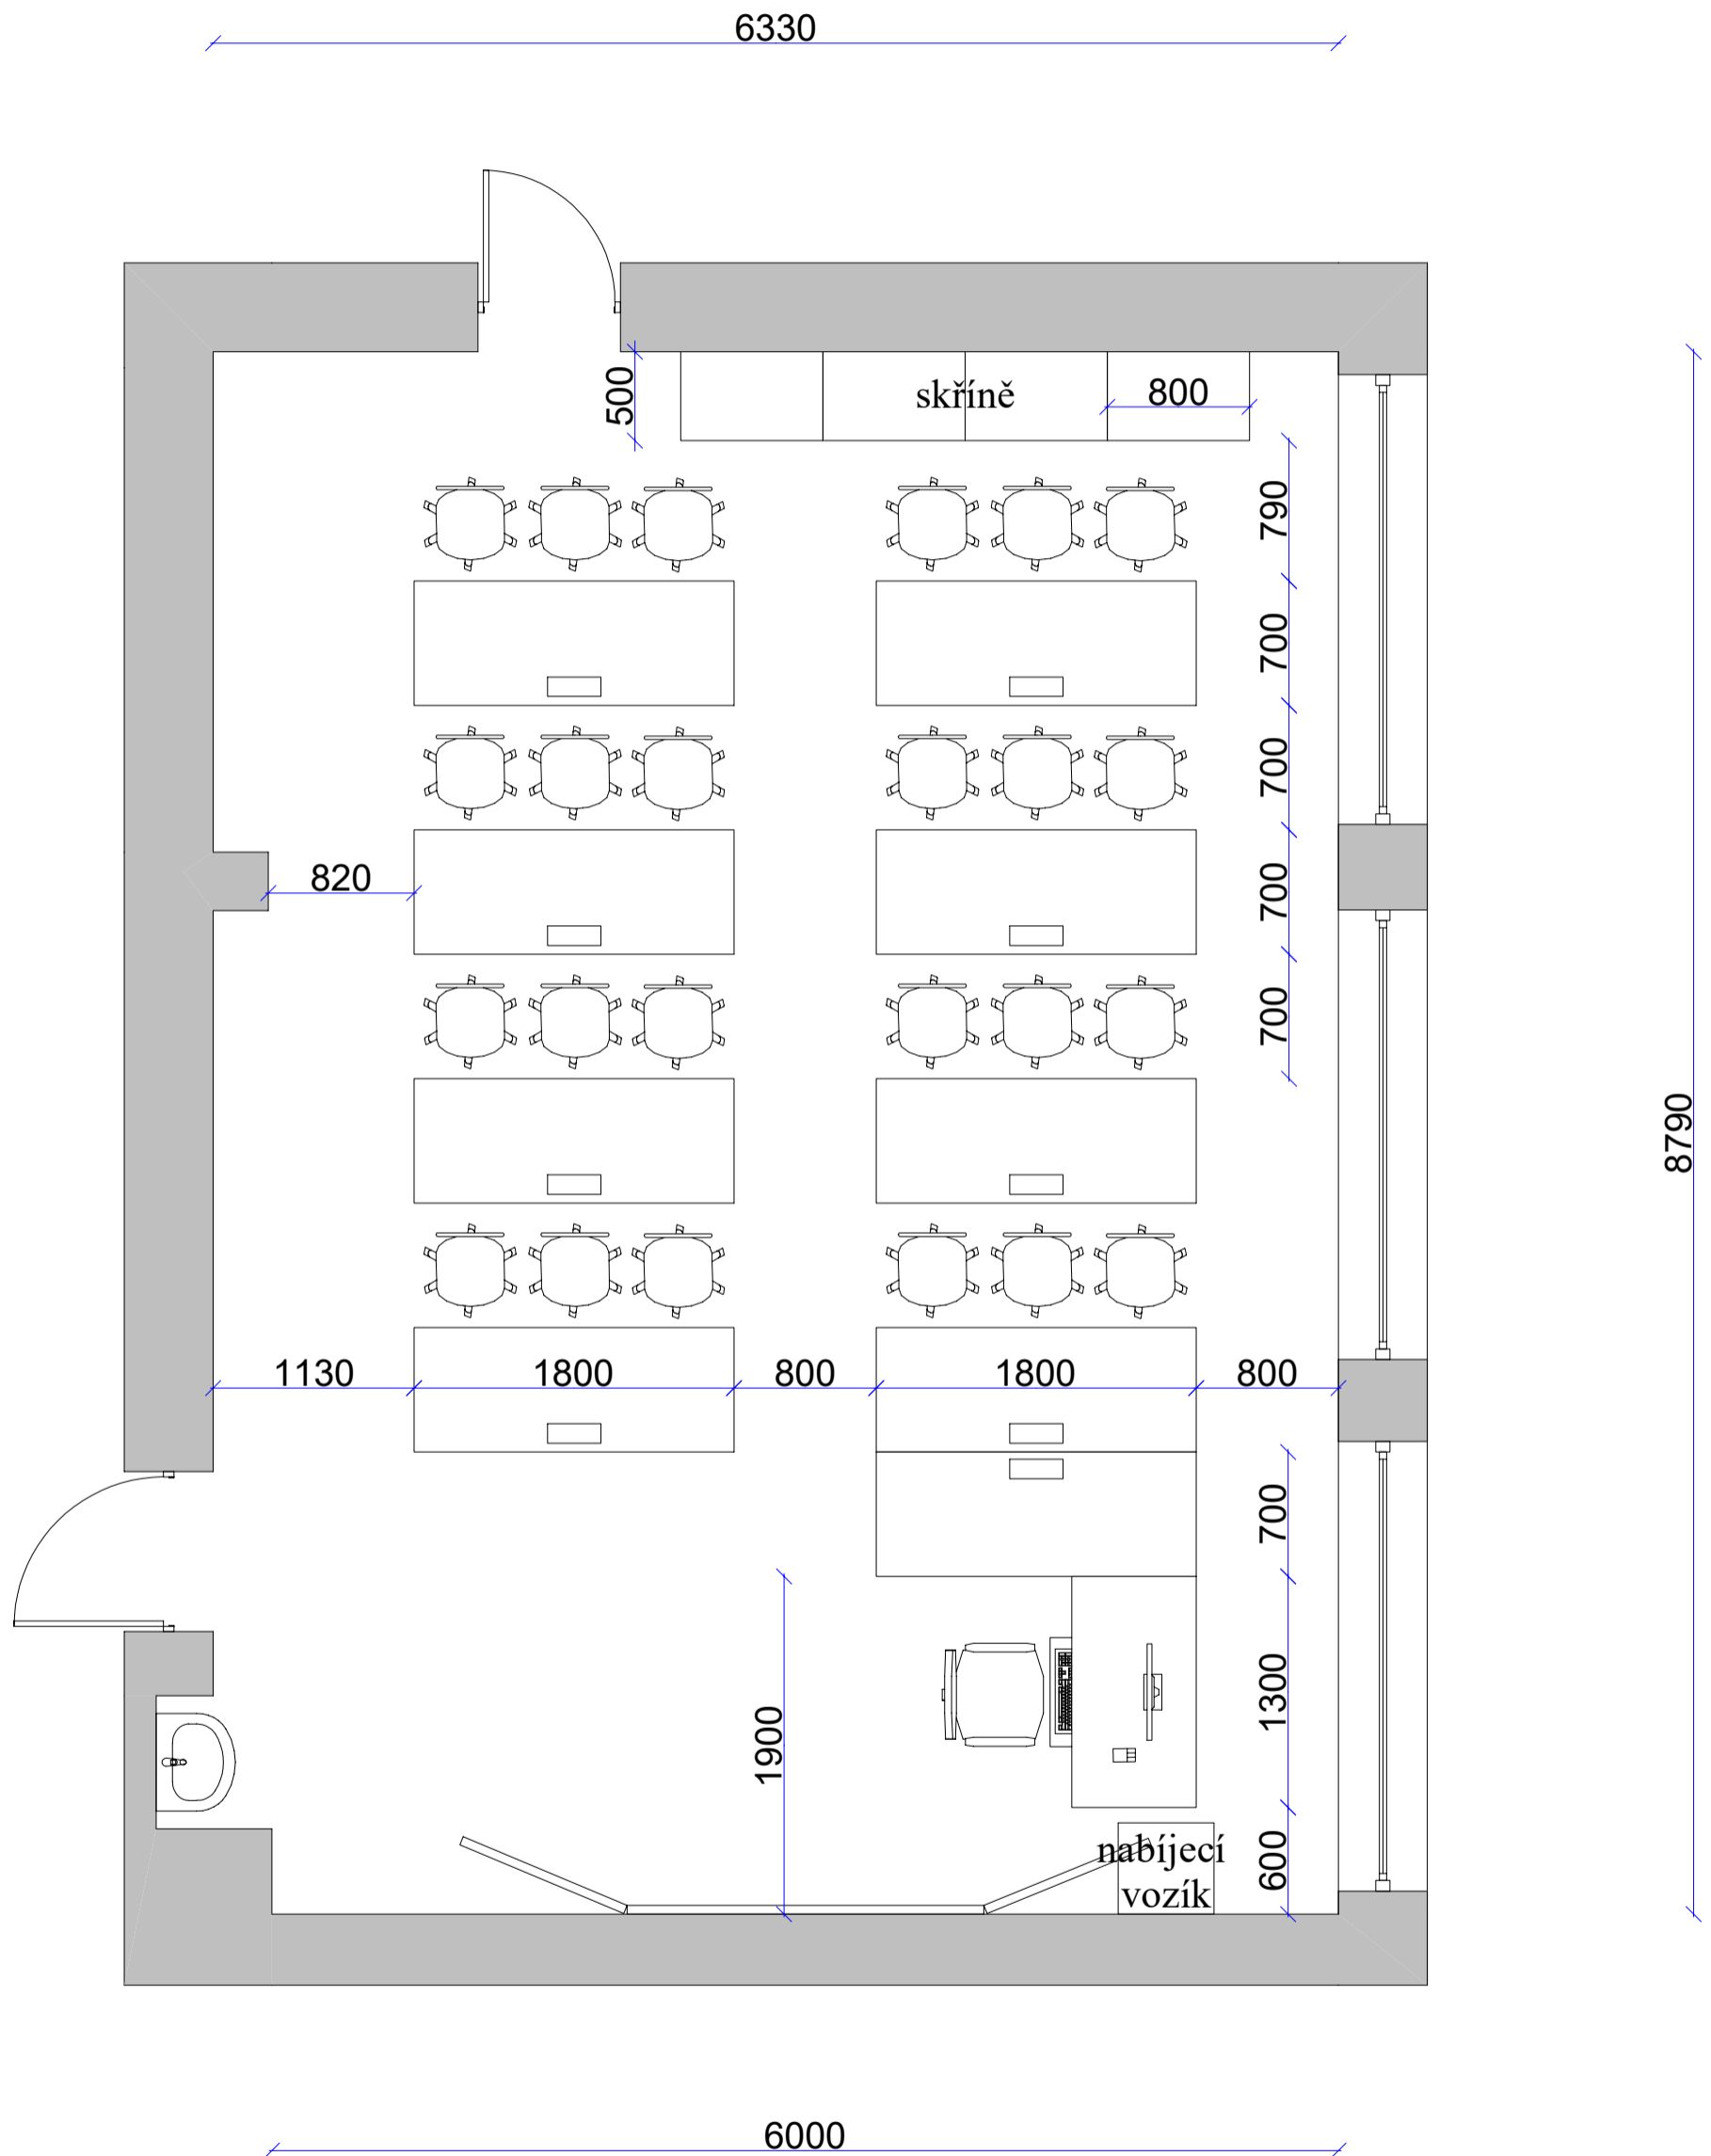

LABORATOŘ FYZIKY

6,33 x 8,79 x 3,085 m
PLOCHA 57,6 m²