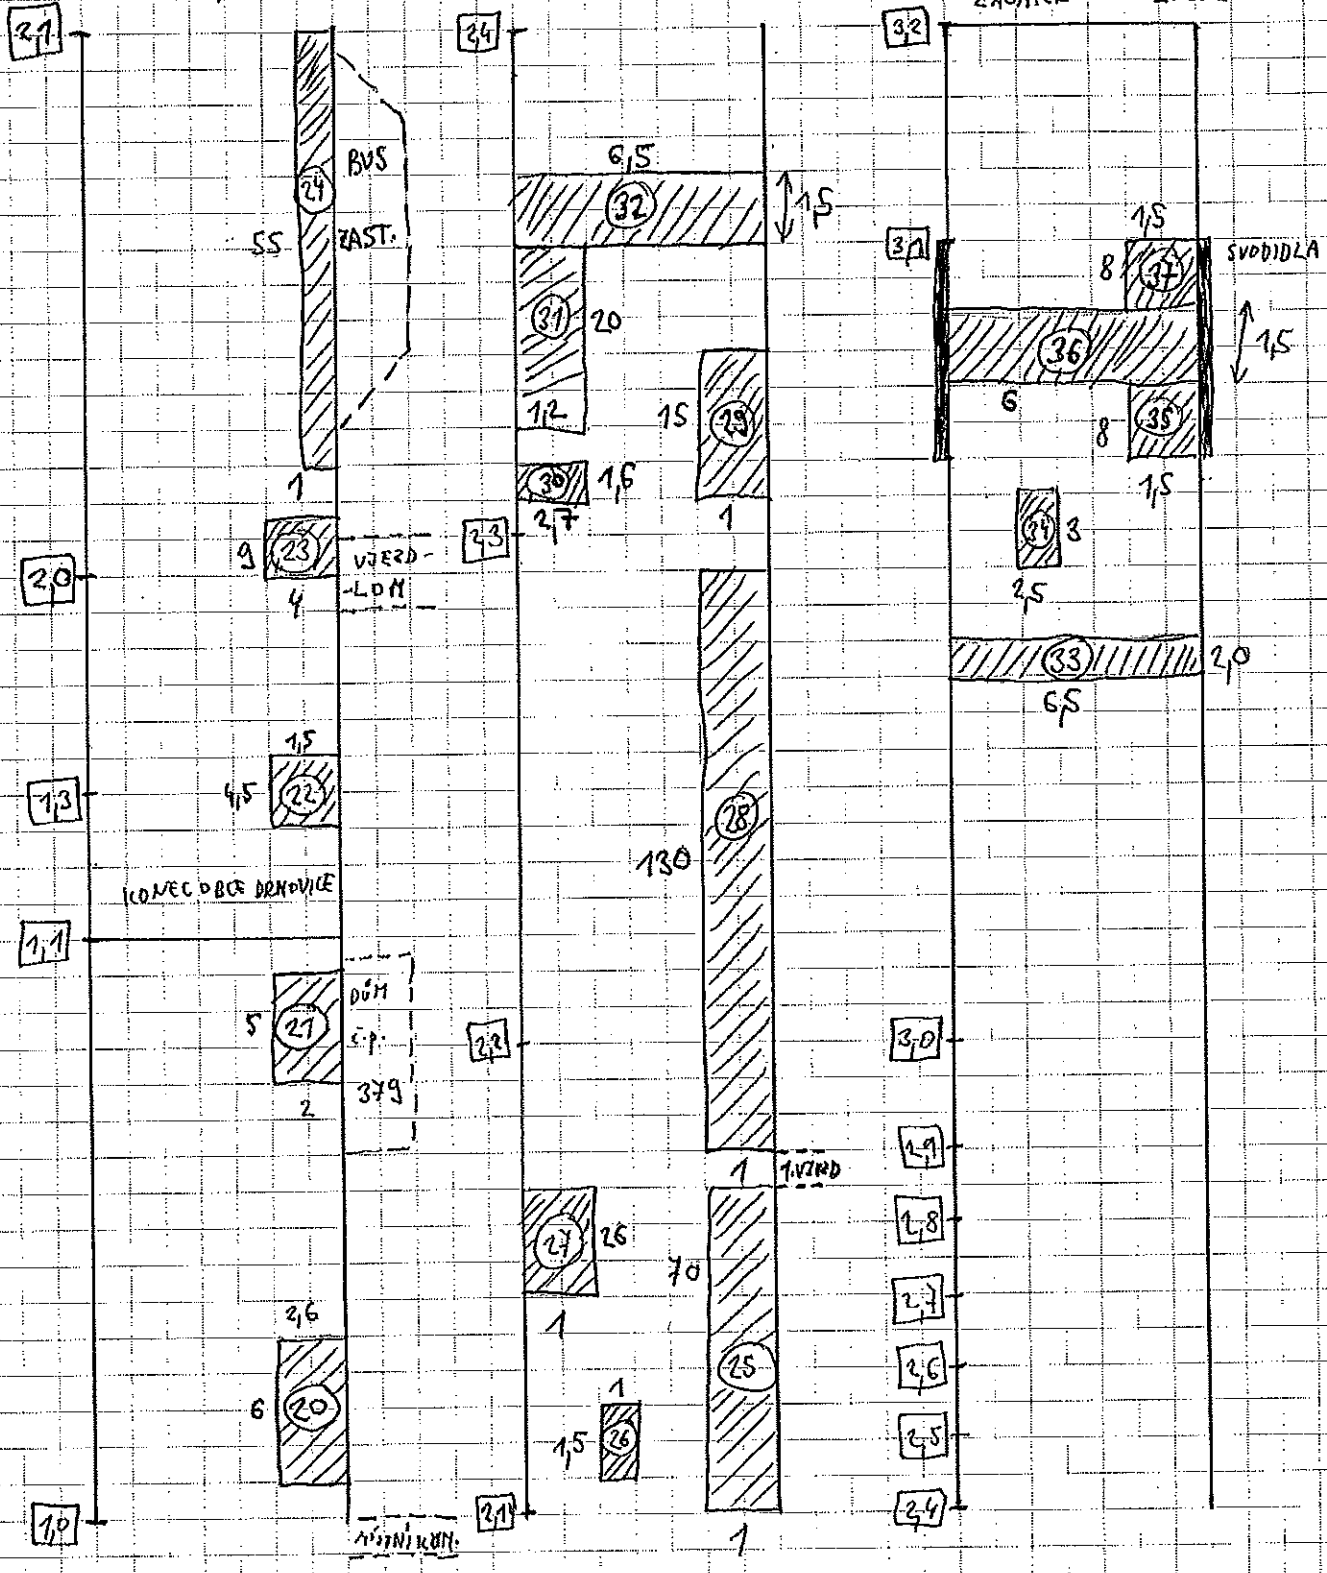

II/379 VYŠKOV - DRNOVICE

DRNOVICE ↑

II/431 VÝŠKOV - ul. Nádražní

03

zú: 0,0

kr. 11430 x 11431
ul. Nádražní

03

07

3,5
2
1,5

3,3
1,5

02

8,5
3,5
7

01

16,5

1,5

11

03

02

01

20' : 0,0

ul. MLÝNSKÁ

ul. STARÁ CESTA

II/379