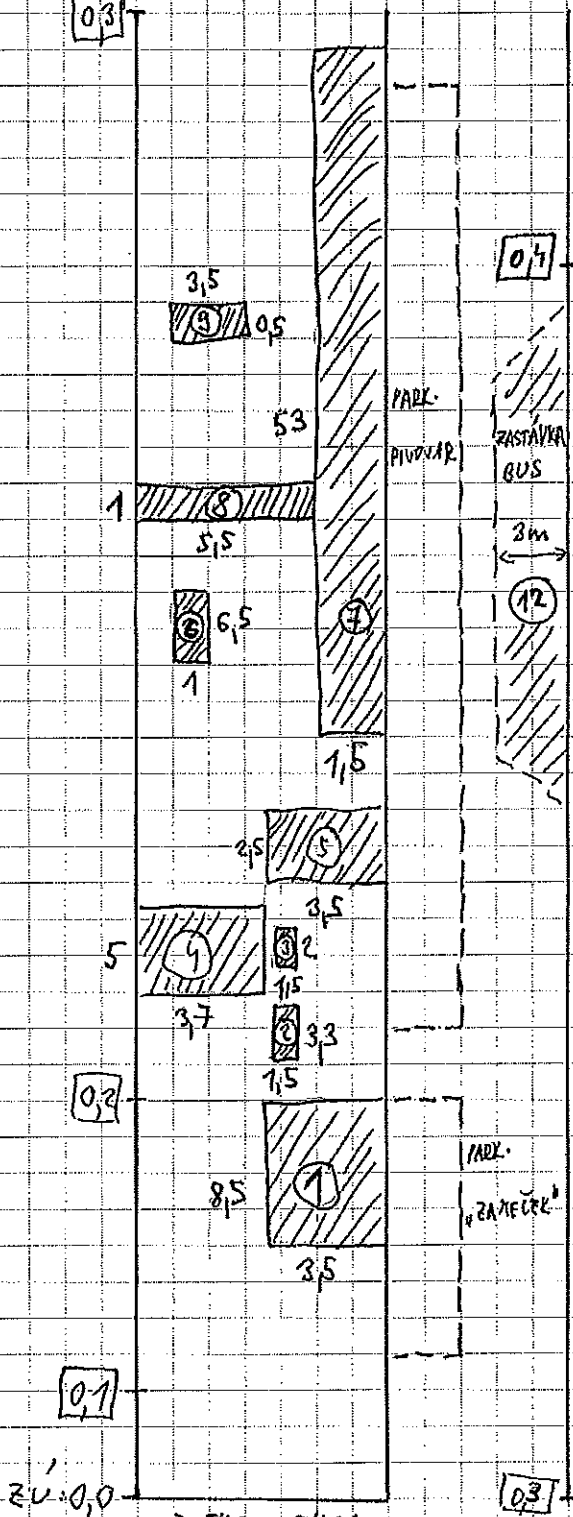

II/379 VYŠKOV - DRNOVICE

DRNOVICE ↑

II/431 VÝŠKOV - ul. Nádražní

03

zú: 0,0

kr. 11430 x 11431
ul. Nádražní

03

07

1,5

3,5
0,5

53

1
5,5

6,5
1

1,5

2,5
5

5
3,7
9

3,5
2
1,5

3,3
1,5

02

8,5
3,5
7

01

16,5

1,5

11

03

02

01

20' : 0,0

ul. MLÝNSKÁ

ul. STARÁ CESTA

II/379